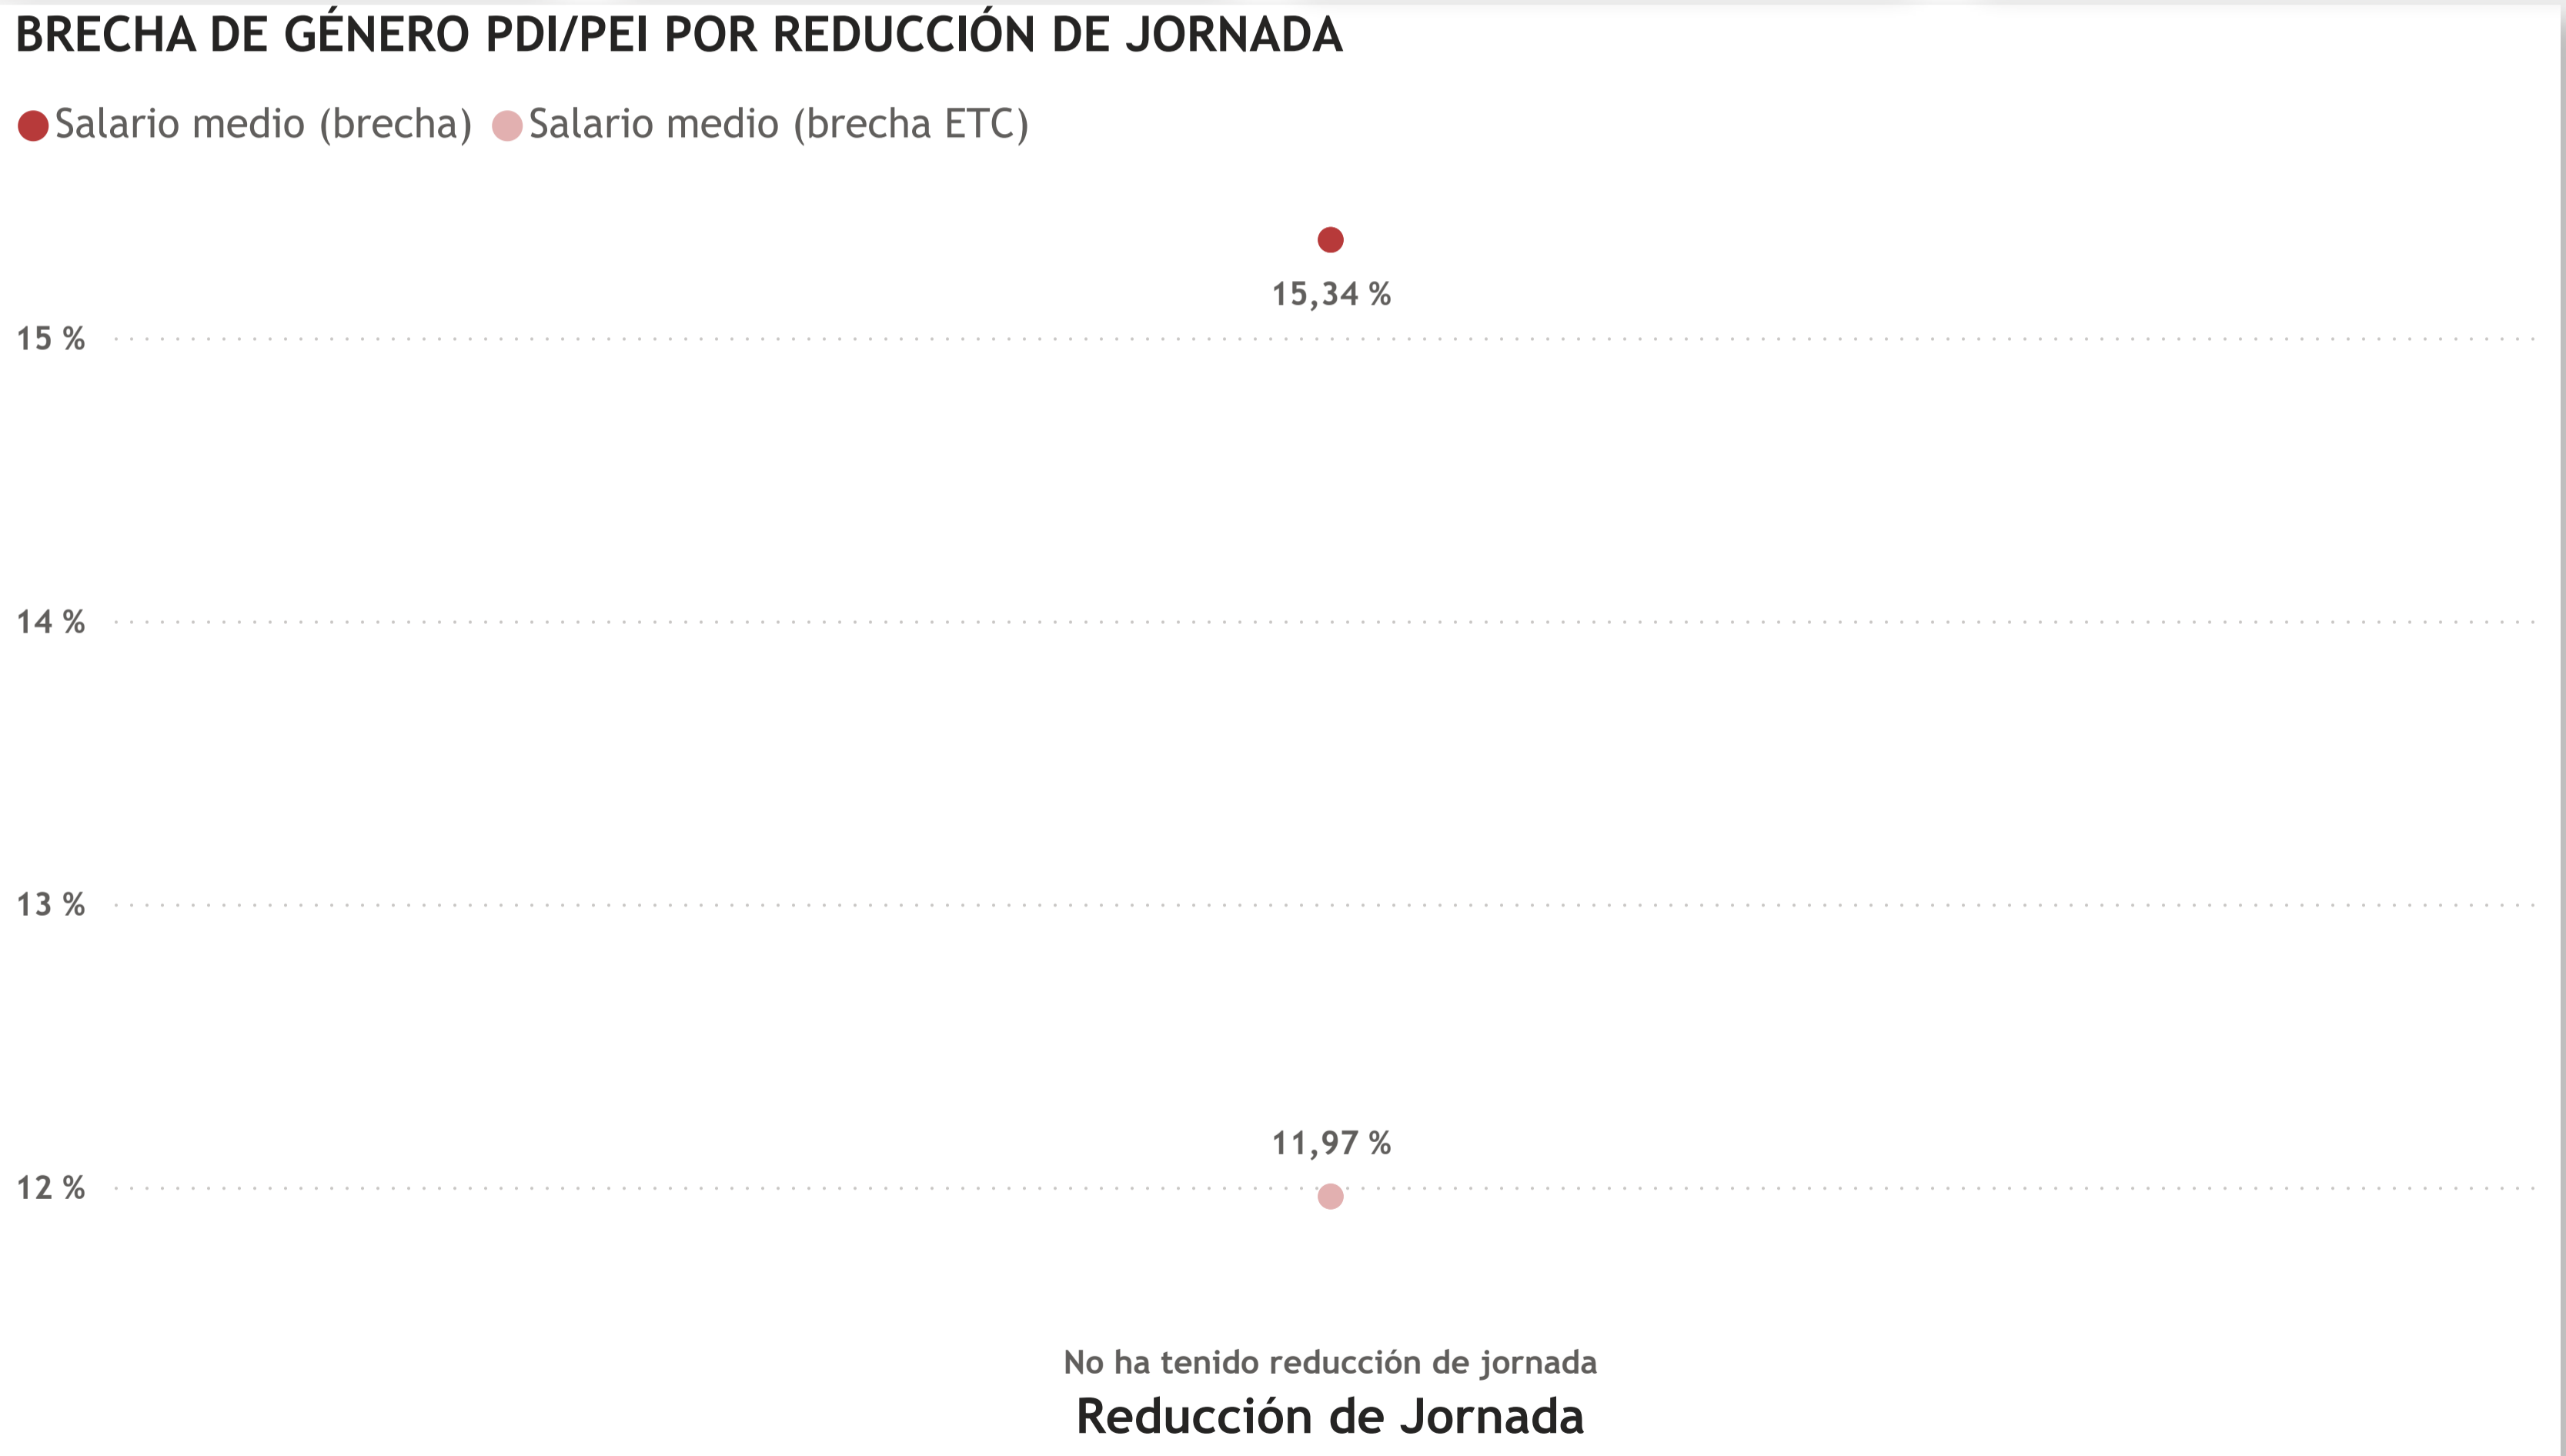

Año
 ■ 2021

32.658,56 €
 Salario total (media mujeres)

38.578,34 €
 Salario total (media hombres)

36.035,60 €
 Salario total medio PDI/PEI

5.919,78 €
 Salario medio (distancia de género)

15,34 %
 Salario medio (brecha)

Tipos Permisos o Excedencias de PDI y PEI: Todas

Año
2021

1.213
Nº PDI/PEI (mujeres)

1.611
Nº PDI/PEI (hombres)

42,95 %
% PDI/PEI (mujeres)

398
DISTANCIA DE GÉNERO

24,71 %
ASIMETRÍA DE GÉNERO

% DE MUJERES Y HOMBRES POR REDUCCIÓN DE JORNADA