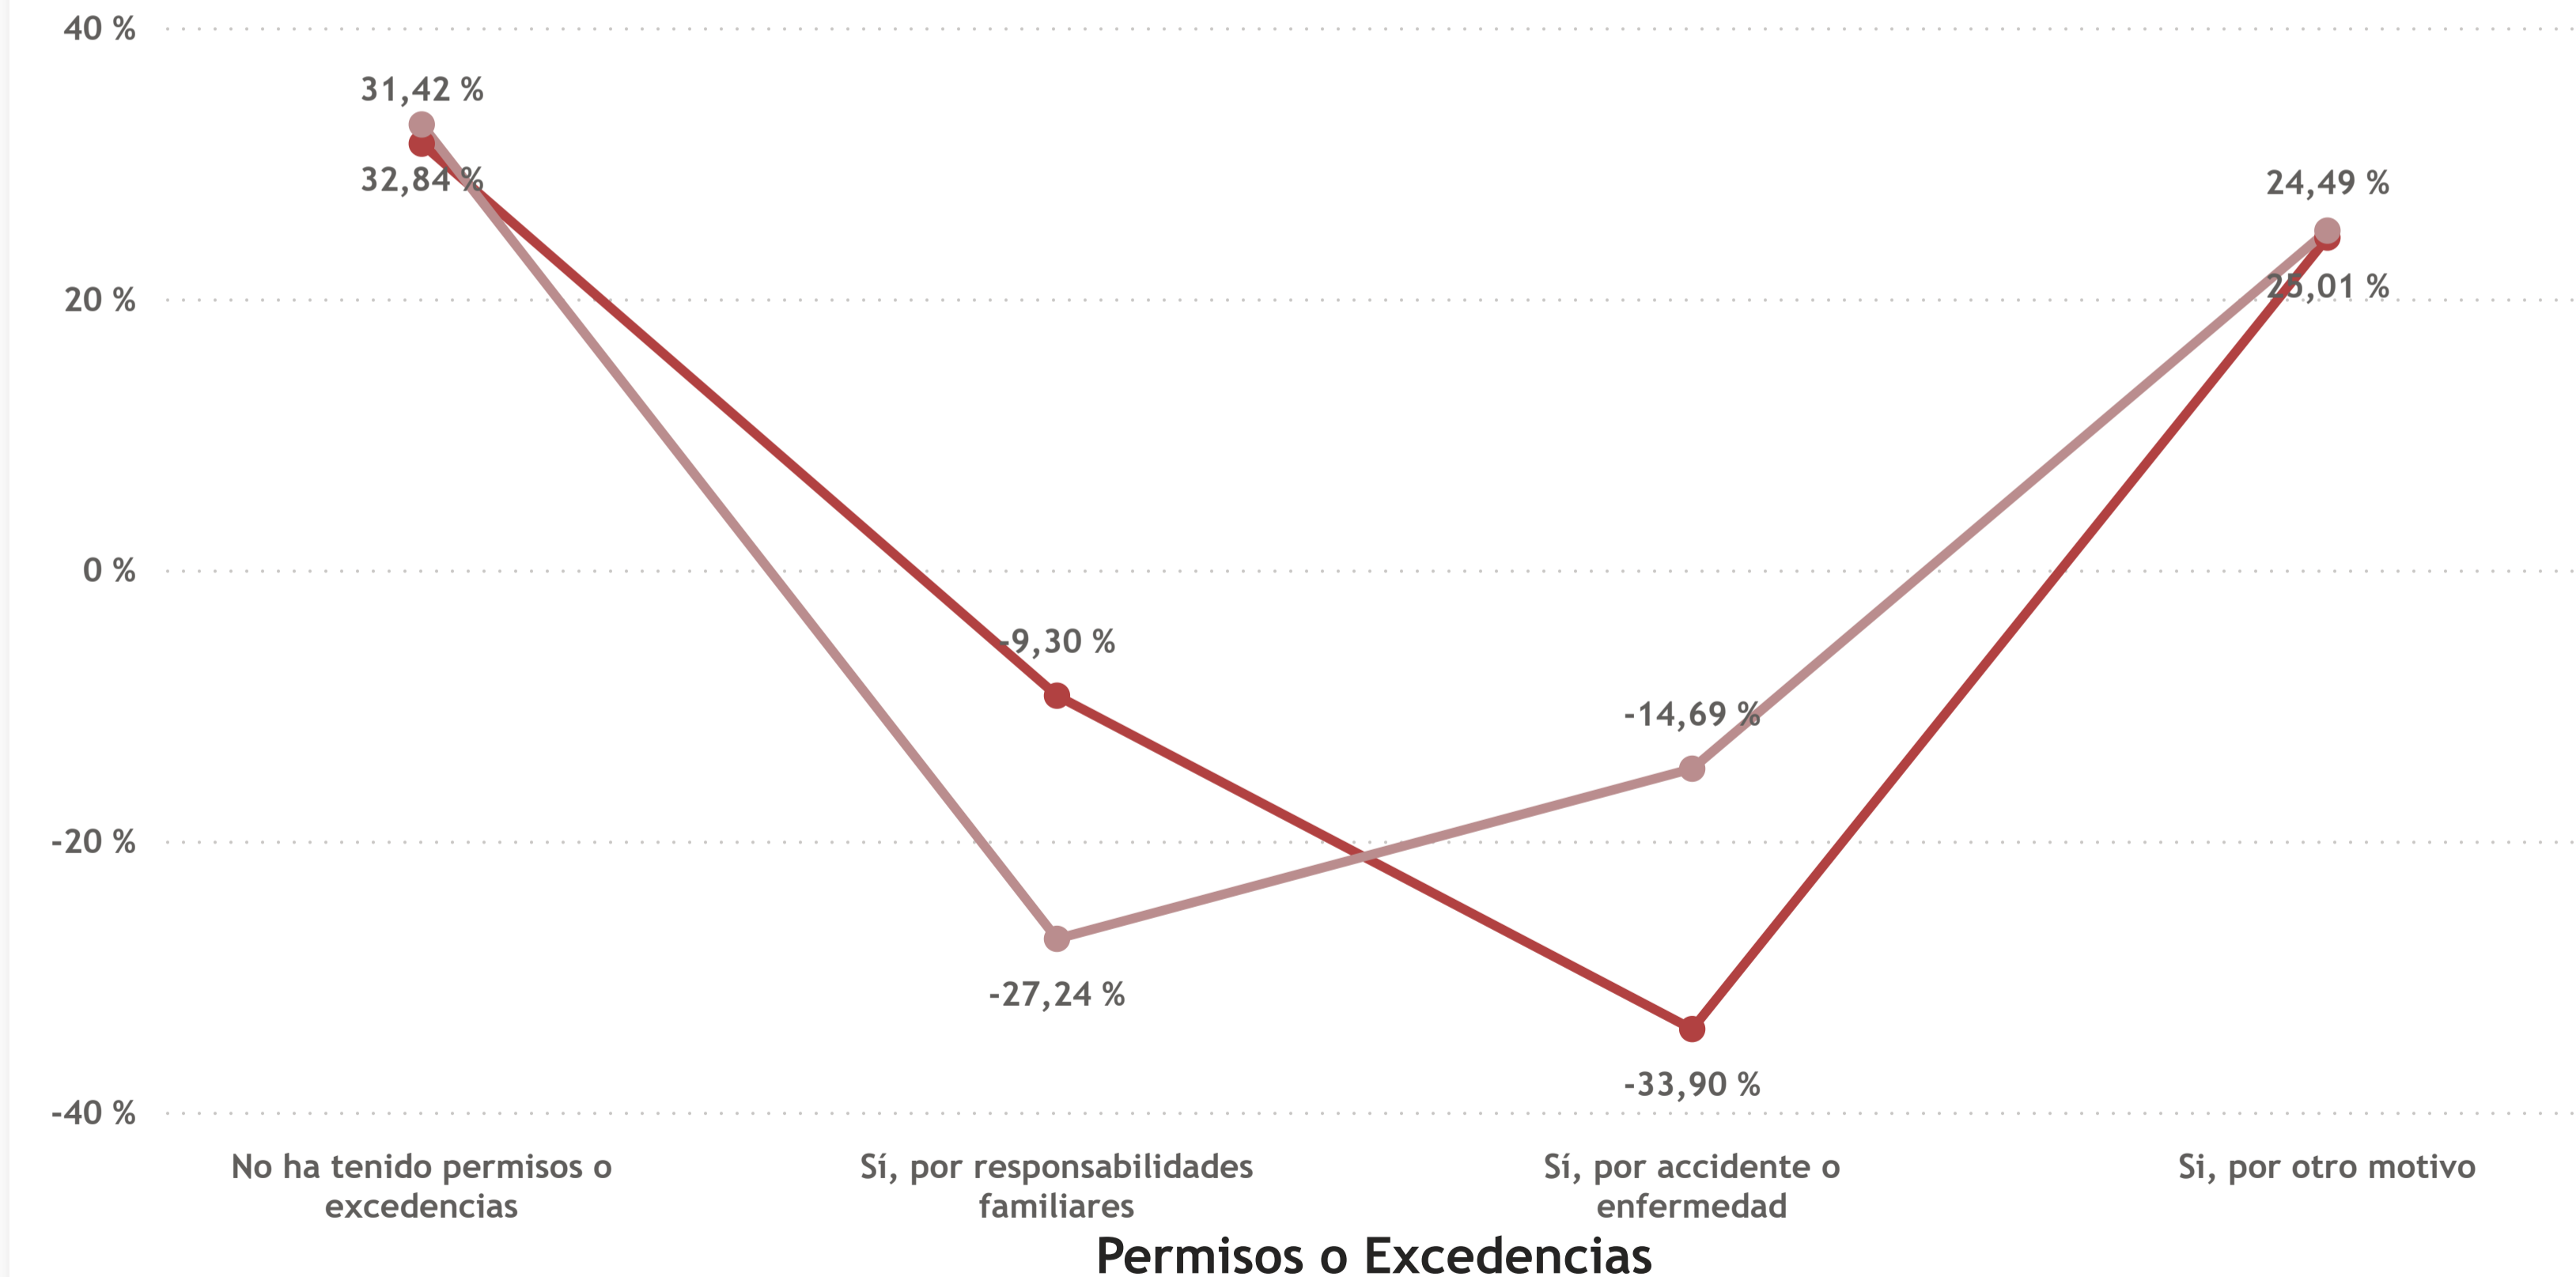

ASIMETRÍA DE GÉNERO POR REDUCCIÓN DE JORNADA

● ASIMETRÍA DE GÉNERO ● ASIMETRÍA DE GÉNERO ETC