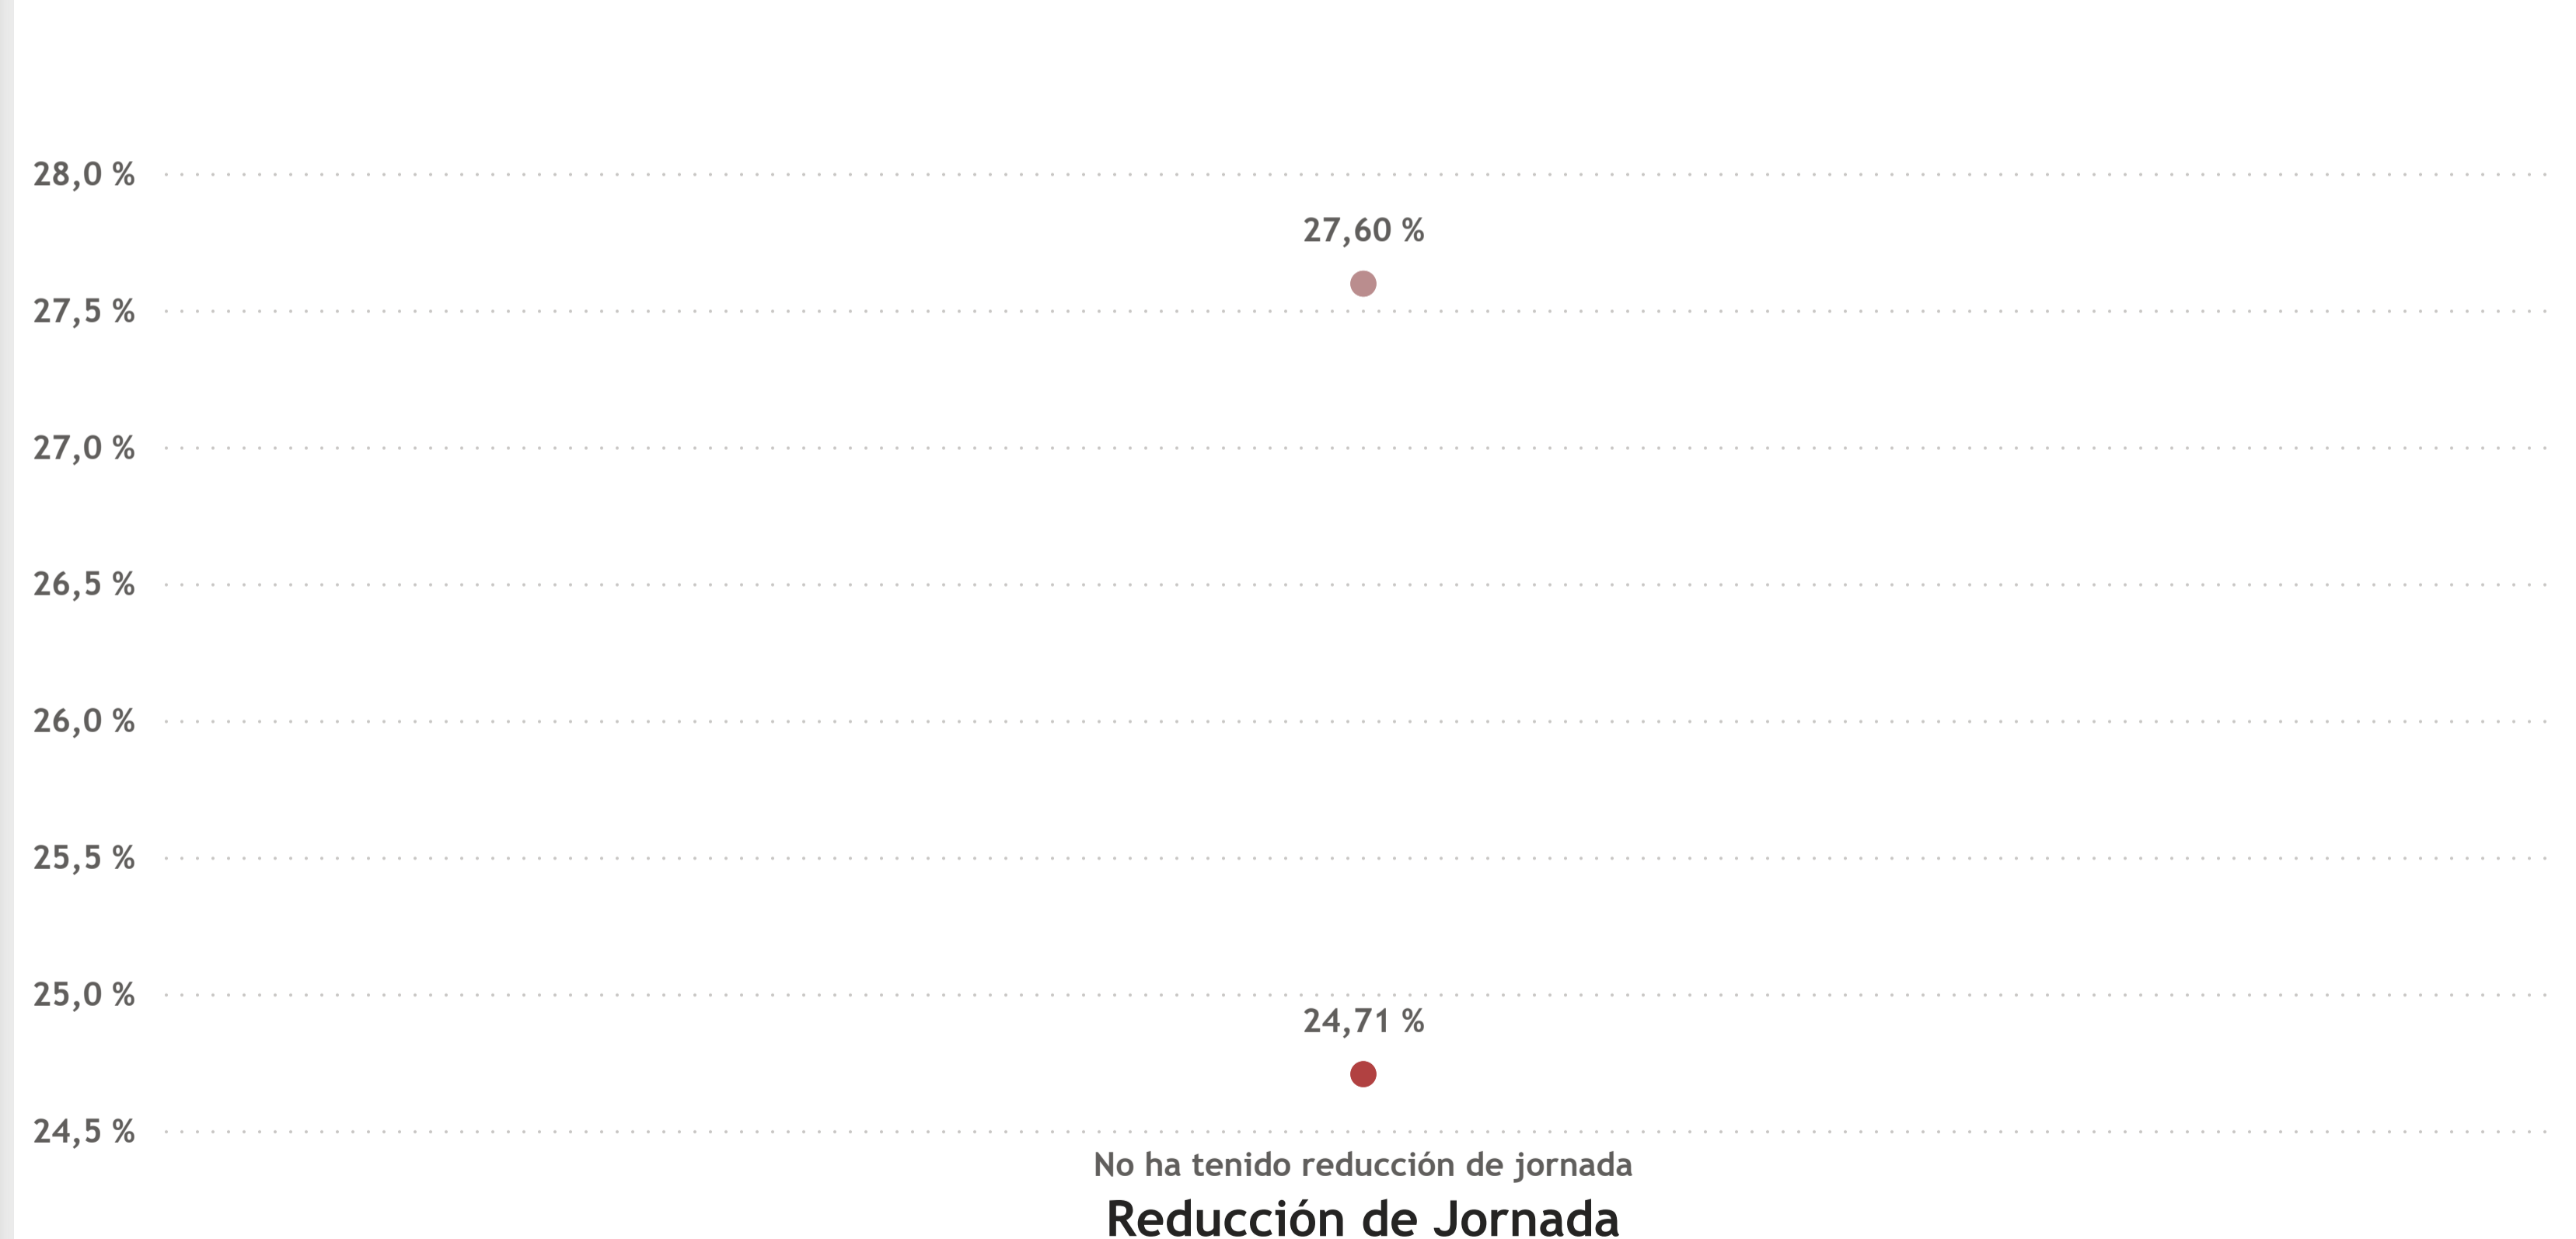

ASIMETRÍA DE GÉNERO POR REDUCCIÓN DE JORNADA

● ASIMETRÍA DE GÉNERO ● ASIMETRÍA DE GÉNERO ETC