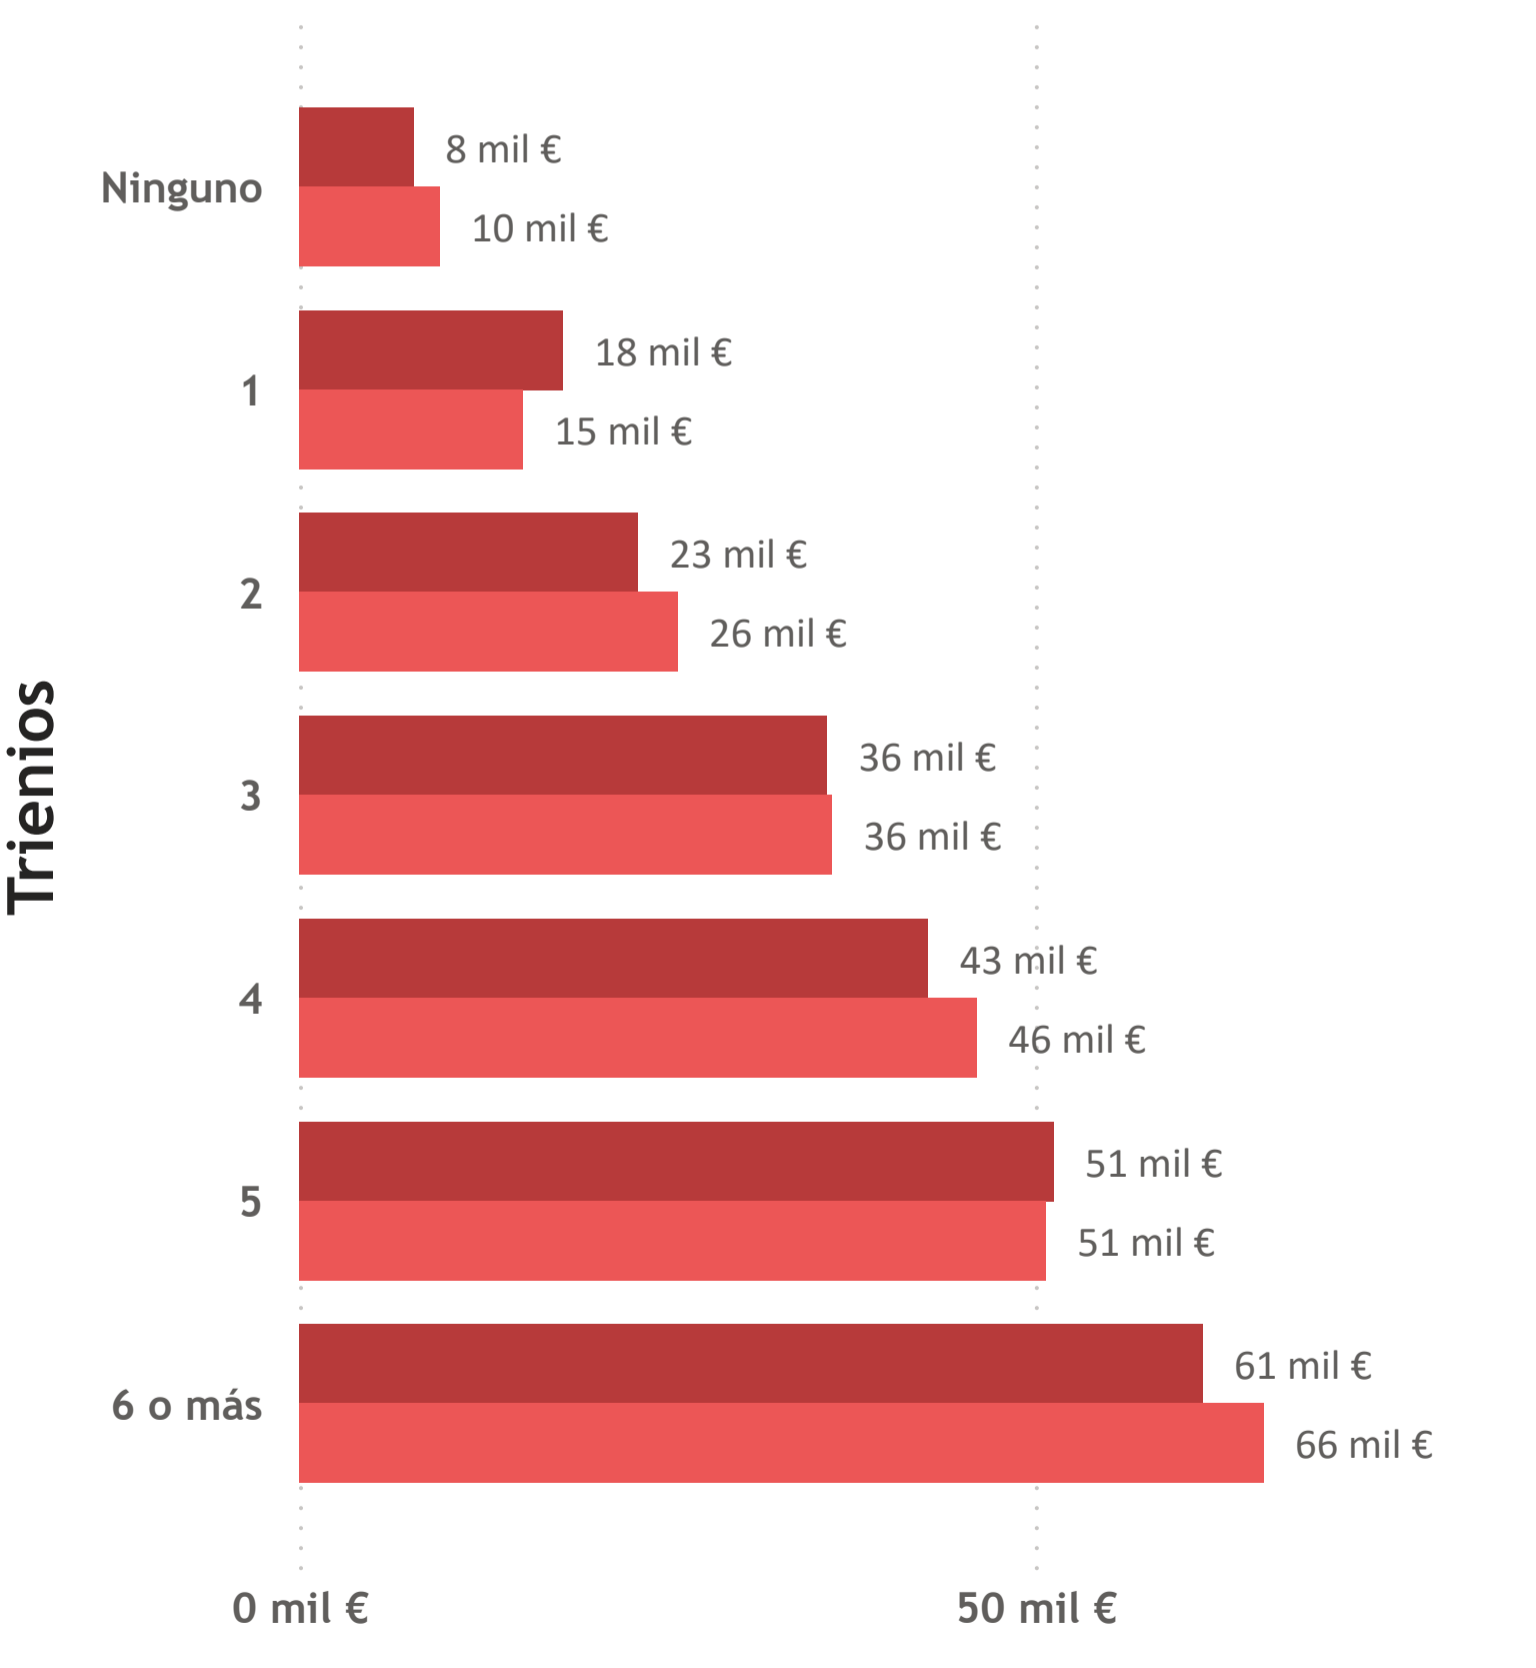

Nº trienios de PDI y PEI: Todos

Año
2021

32.658,56 €
Salario total (media mujeres)

38.578,34 €
Salario total (media hombres)

36.035,60 €
Salario total medio PDI/PEI

5.919,78 €
Salario medio (distancia de género)

15,34 %
Salario medio (brecha)

SALARIOS MEDIOS PDI/PEI POR SEXO Y TRIENIOS

● Salario total (media mujeres) ● Salario total (media hombr...)