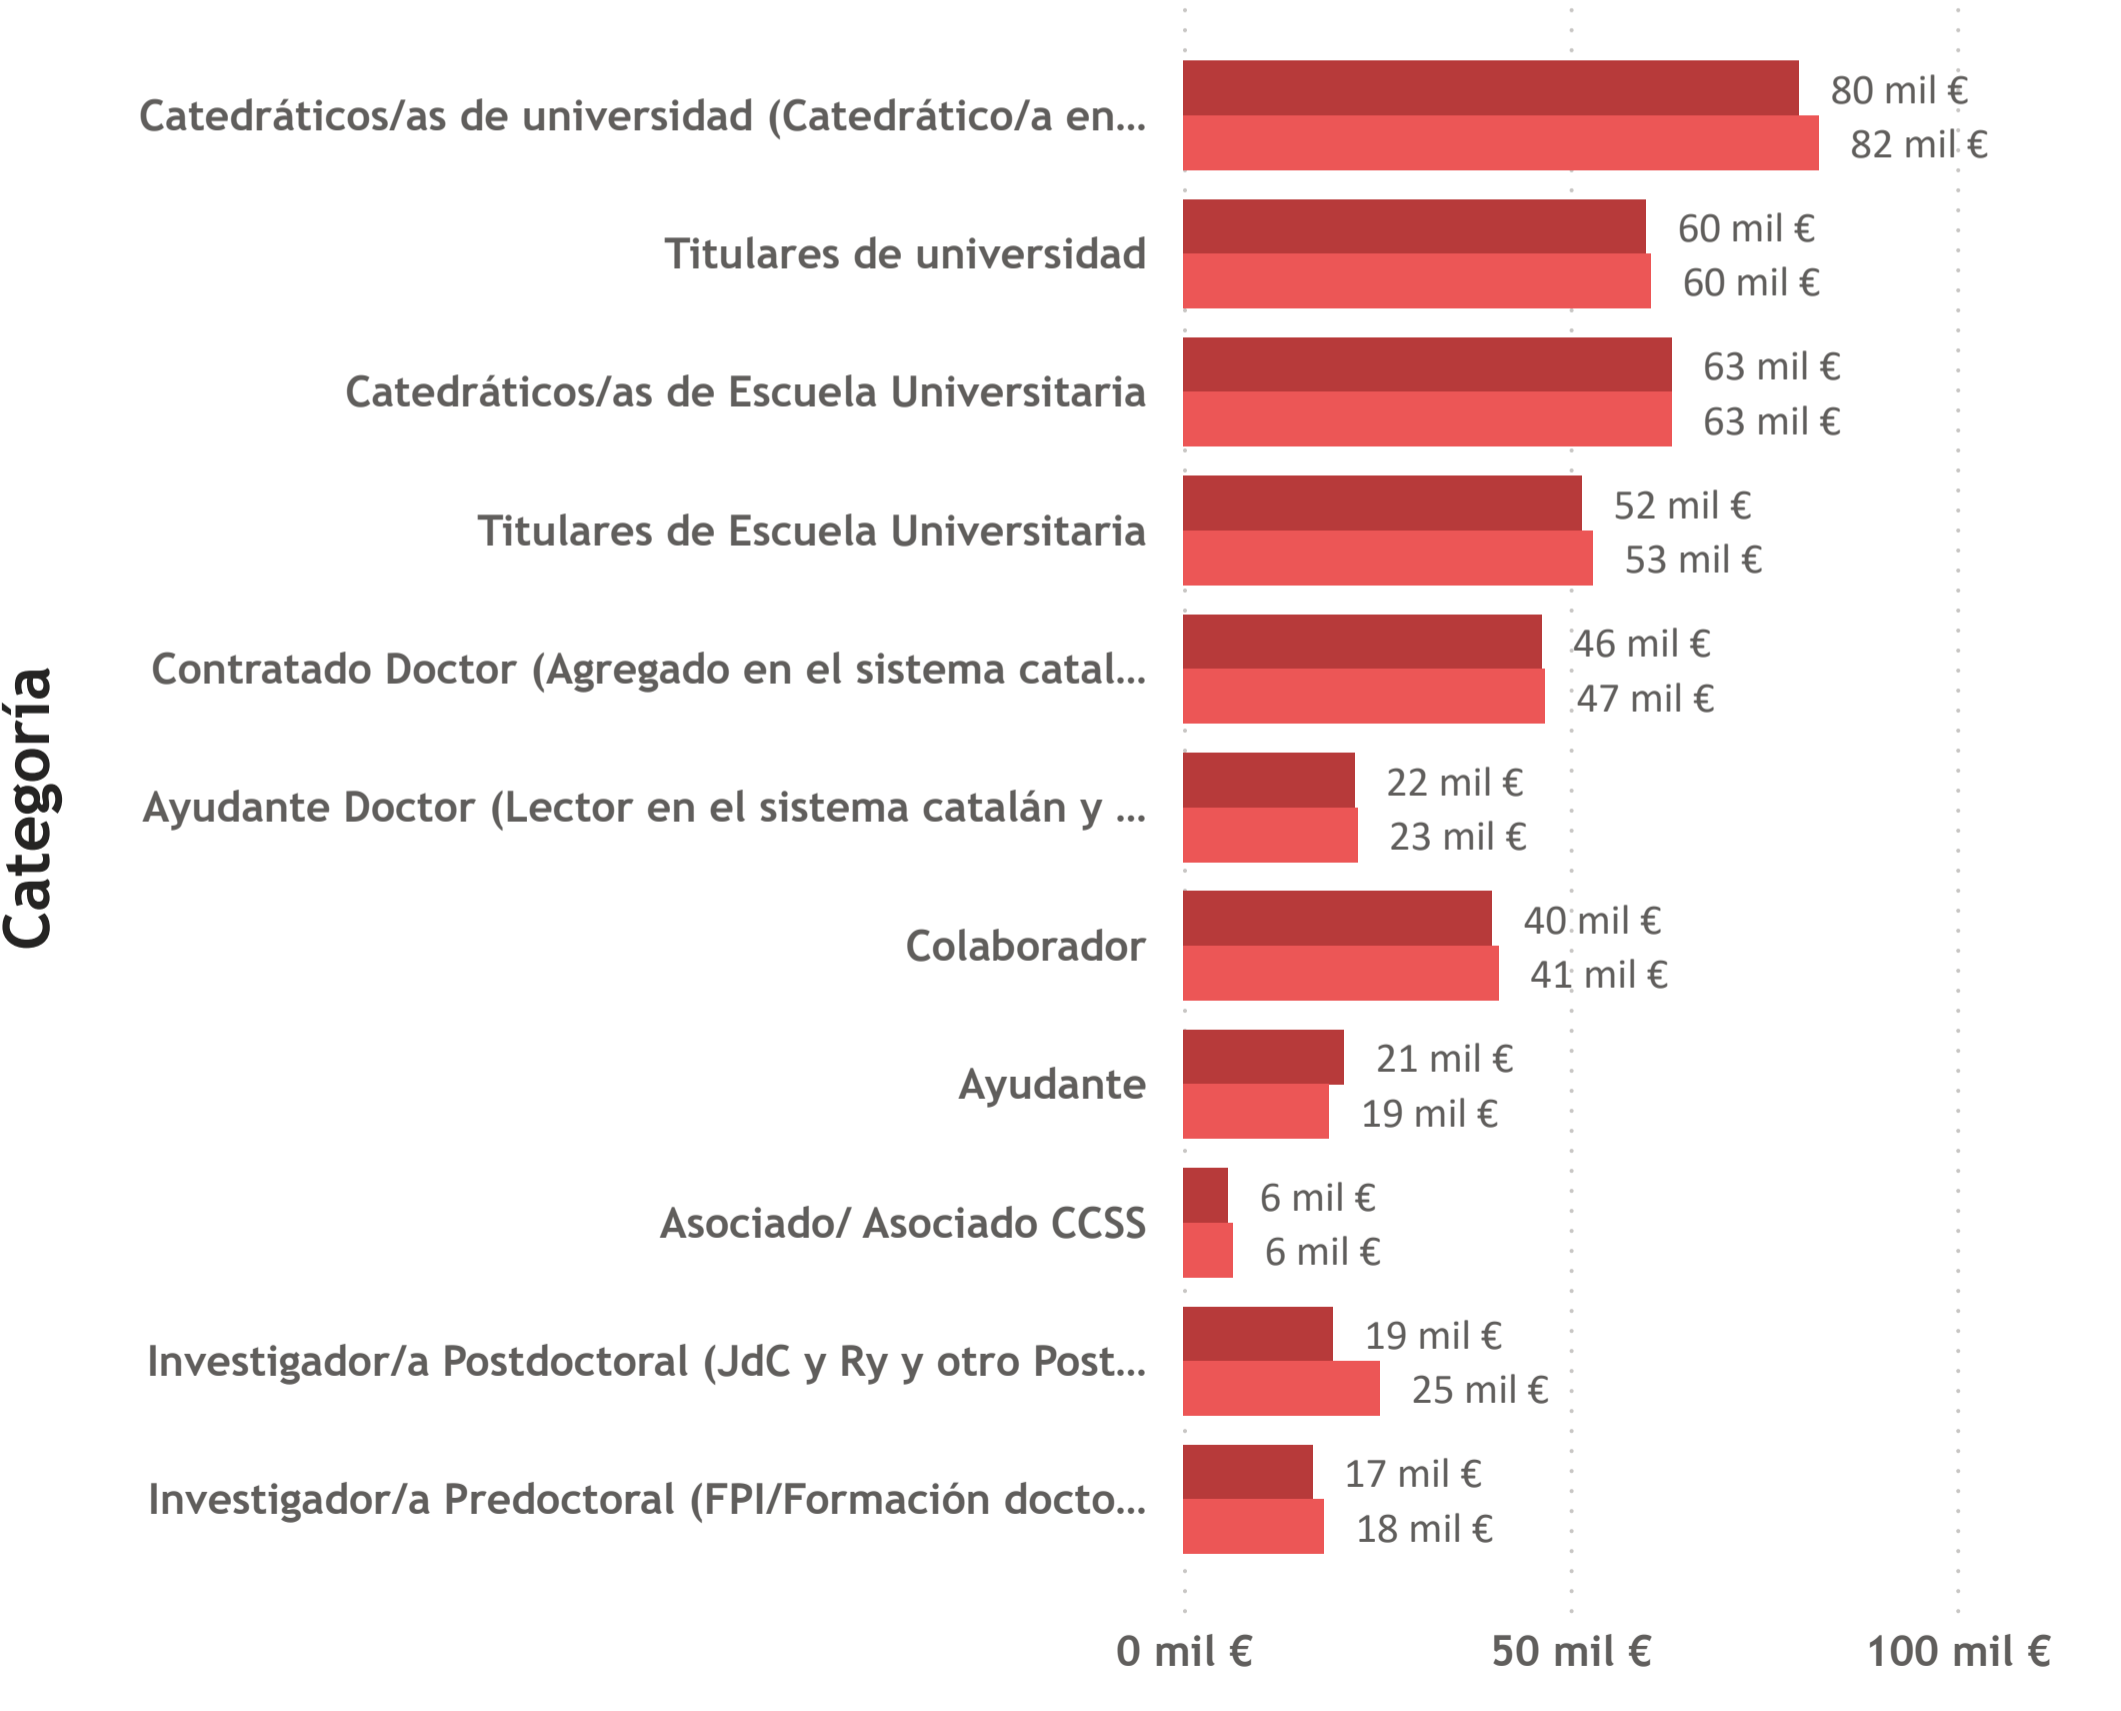

Categorías de PDI y PEI

Año
2021

32.658,56 €
Salario total (media mujeres)

38.578,34 €
Salario total (media hombres)

36.035,60 €
Salario total medio PDI/PEI

5.919,78 €
Salario medio (distancia de género)

15,34 %
Salario medio (brecha)

SALARIOS MEDIOS POR SEXO Y CATEGORÍAS

● Salario total (media mujeres) ● Salario total (media hombres)