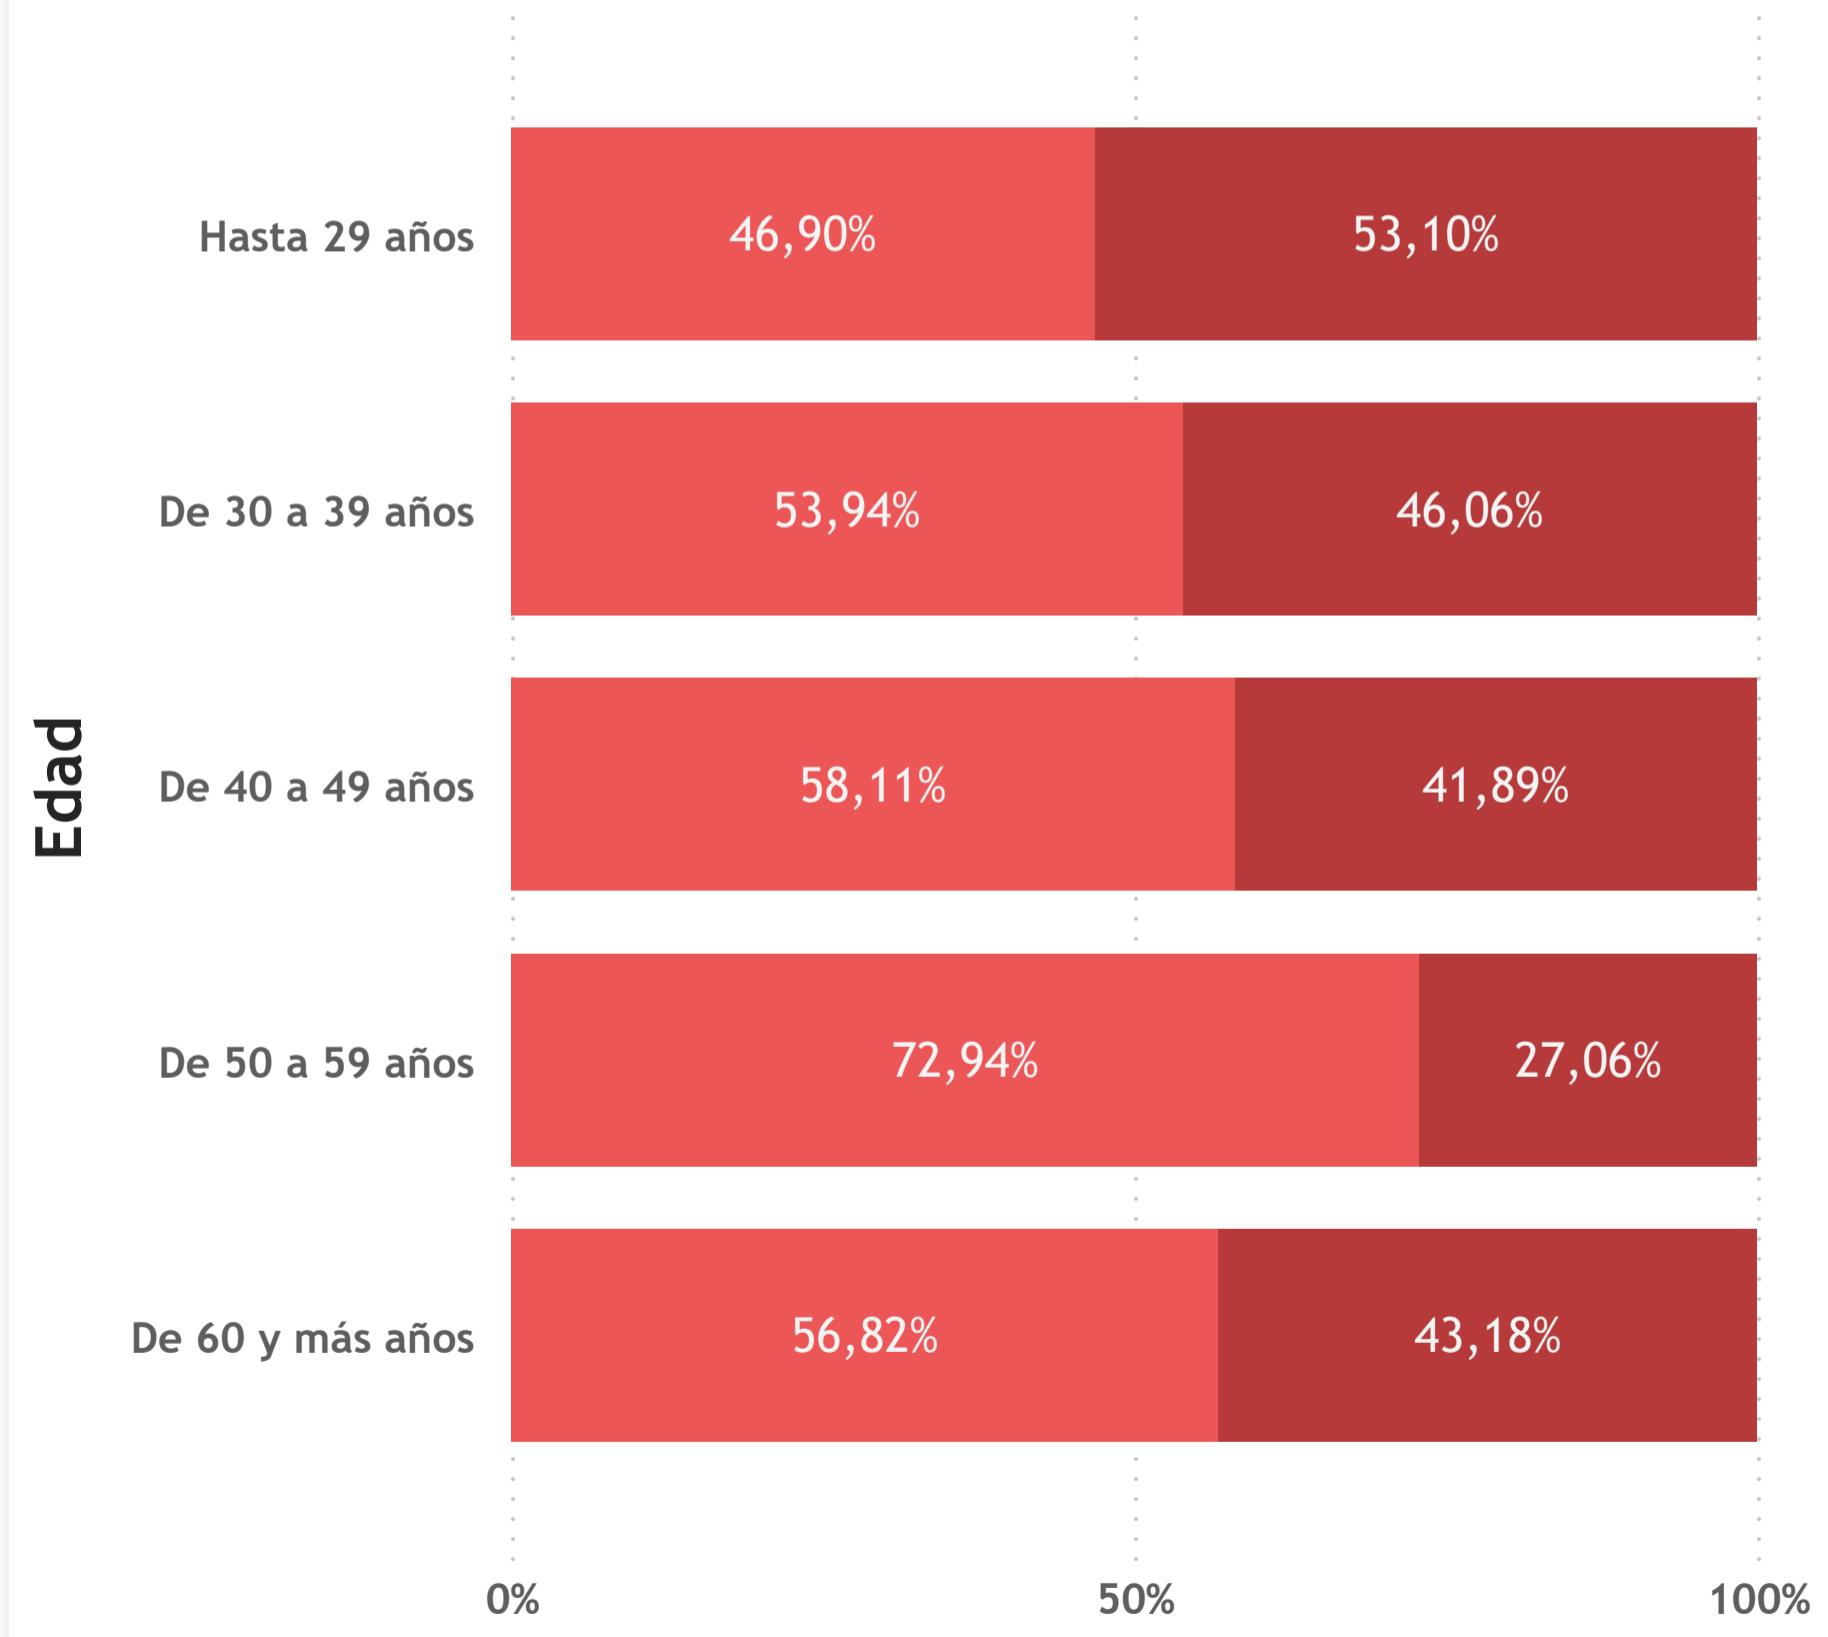

● Salario medio (brecha) ● Salario medio (brecha ETC)

Todos los rangos de edad de PDI y PEI

Año ■ 2021	1.213 Nº PDI/PEI (mujeres)	1.611 Nº PDI/PEI (hombres)	42,95 % % PDI/PEI (mujeres)	398 DISTANCIA DE GÉNERO	24,71 % ASIMETRÍA DE GÉNERO
---------------	--------------------------------------	--------------------------------------	---------------------------------------	-----------------------------------	---------------------------------------

% DE MUJERES Y HOMBRES POR RANGO DE EDAD

● N° PDI/PEI (hombres) ● N° PDI/PEI (mujeres)

ASIMETRÍA DE GÉNERO POR RANGO DE EDAD

● ASIMETRÍA DE GÉNERO ● ASIMETRÍA DE GÉNERO ETC

Todos los rangos de edad de PDI y PEI