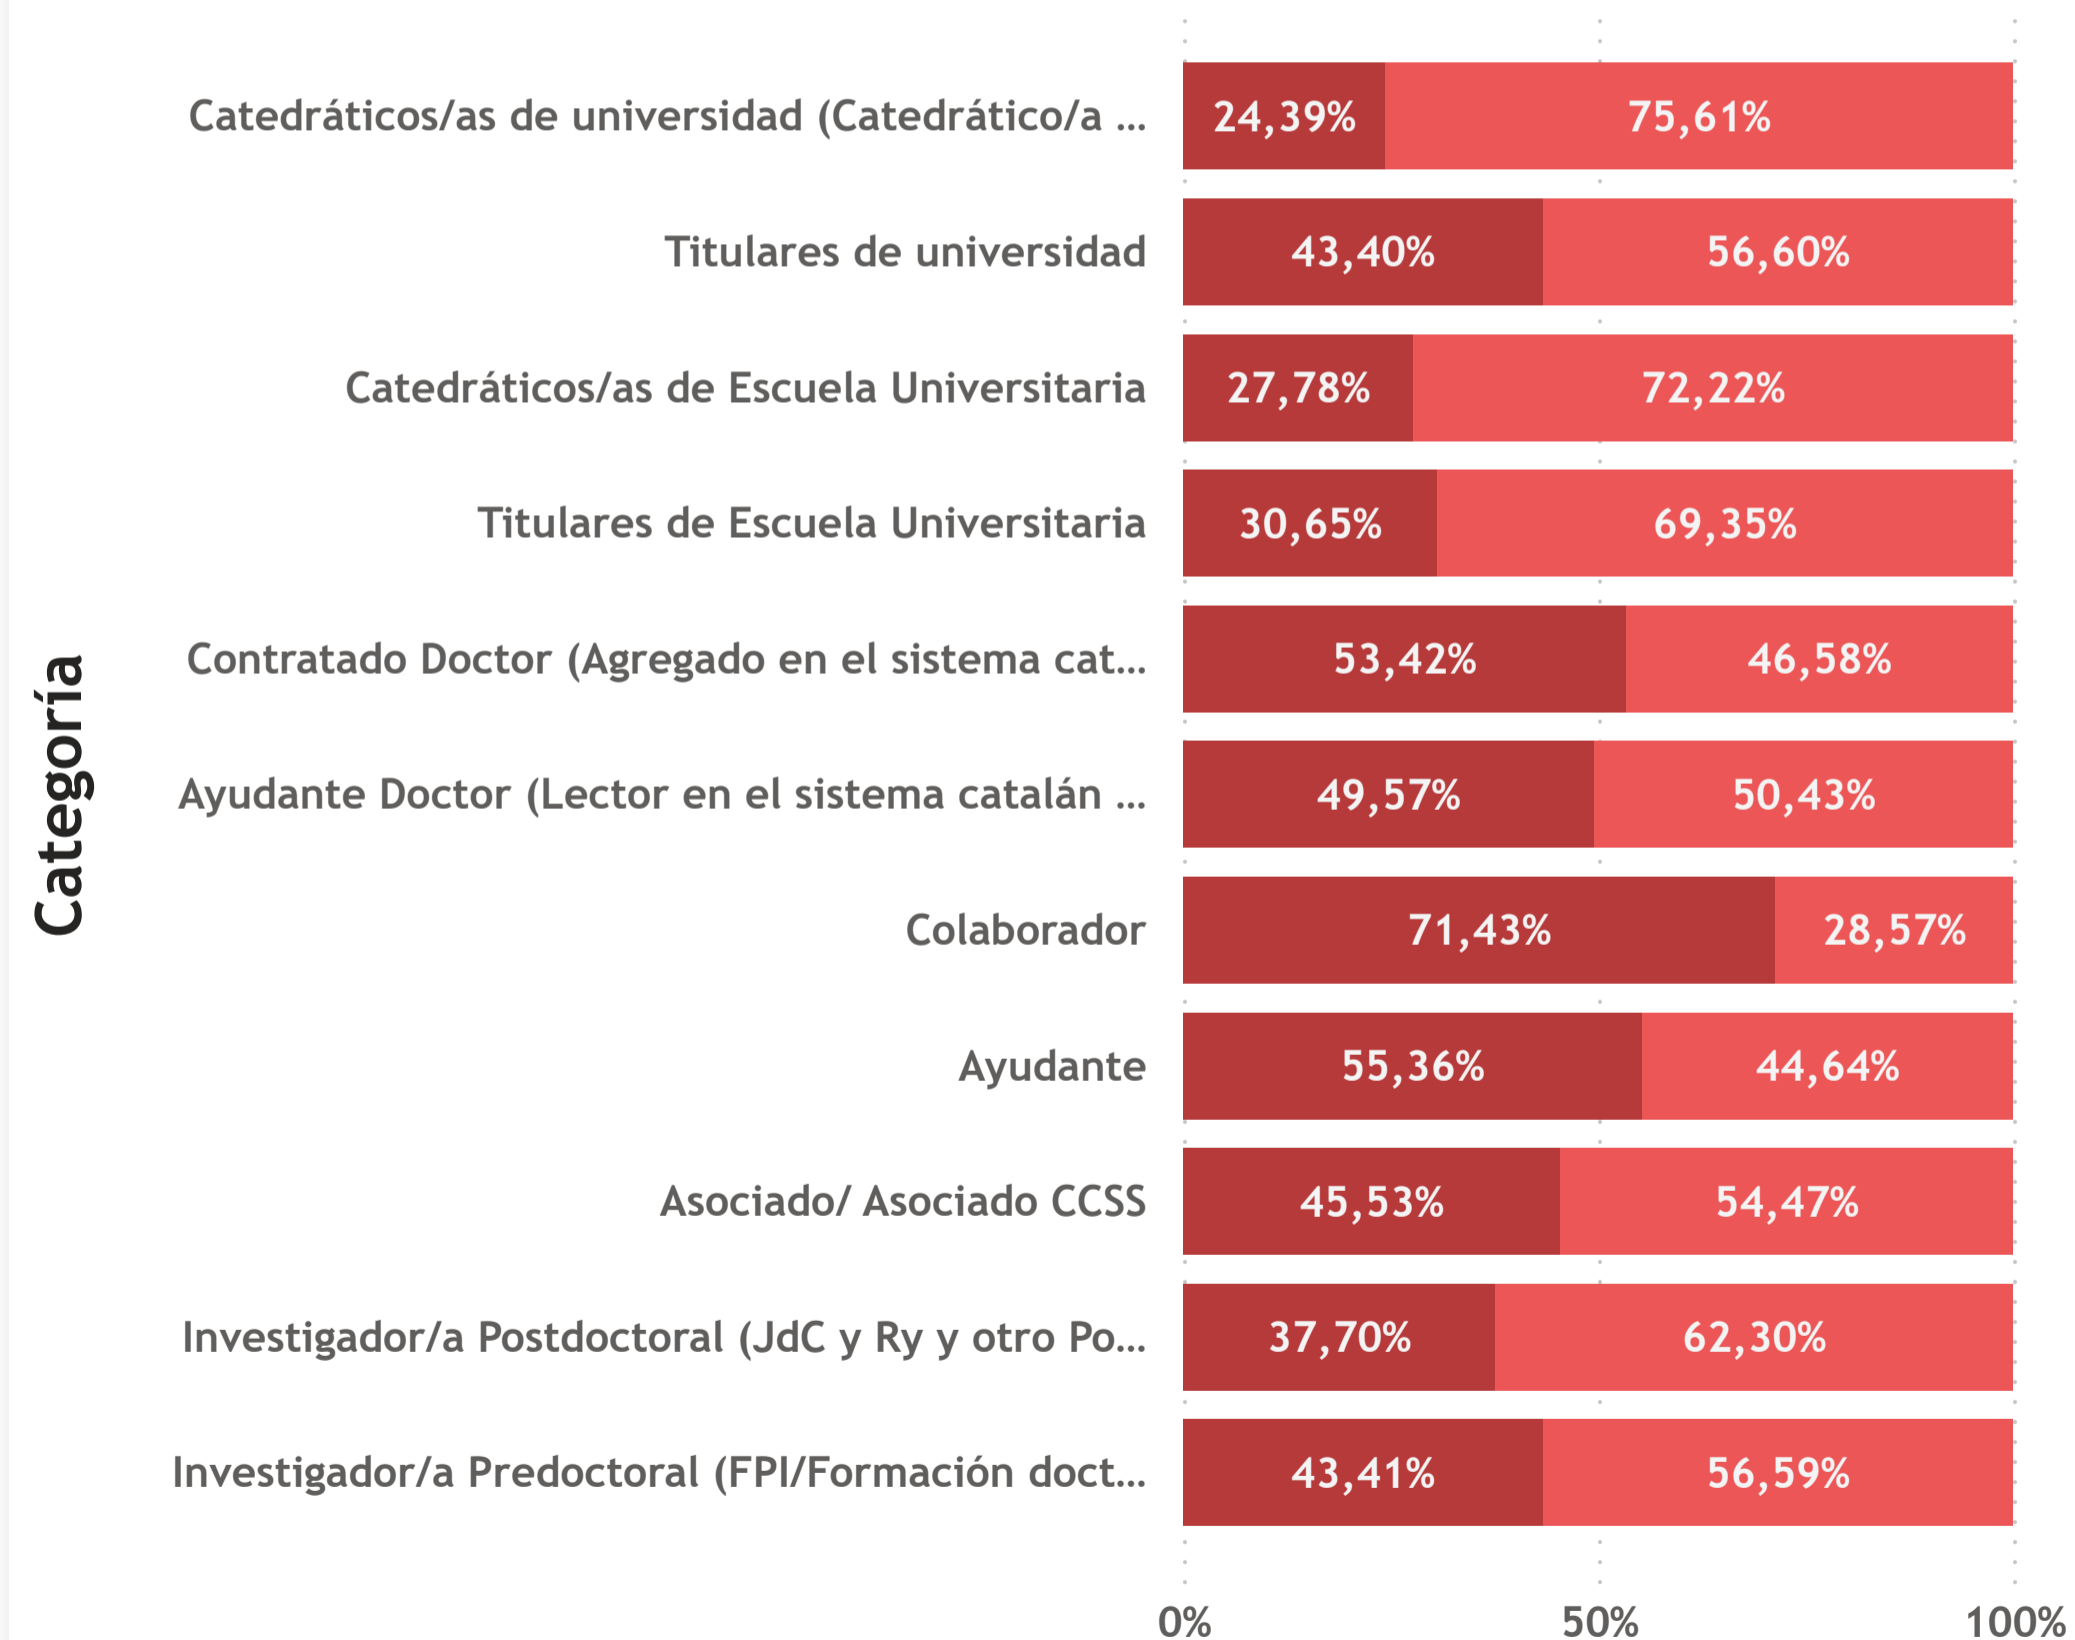

**** Datos SIIU facilitados al Ministerio de Universidades***

Categorías de PDI y PEI

Año
2021

1.213

Nº PDI/PEI (mujeres)

1.611

Nº PDI/PEI (hombres)

42,95 %

% PDI/PEI (mujeres)

398

DISTANCIA DE GÉNERO

24,71 %

ASIMETRÍA DE GÉNERO

% DE MUJERES Y HOMBRES POR CATEGORÍAS

● Nº PDI/PEI (mujeres) ● Nº PDI/PEI (hombres)

ASIMETRÍA DE GÉNERO POR CATEGORÍAS

● ASIMETRÍA DE GÉNERO ETC ● ASIMETRÍA DE GÉNERO

Categorías de PDI y PEI

Año
 2021

32.658,56 €
 Salario total (media mujeres)

38.578,34 €
 Salario total (media hombres)

36.035,60 €
 Salario total medio PDI/PEI