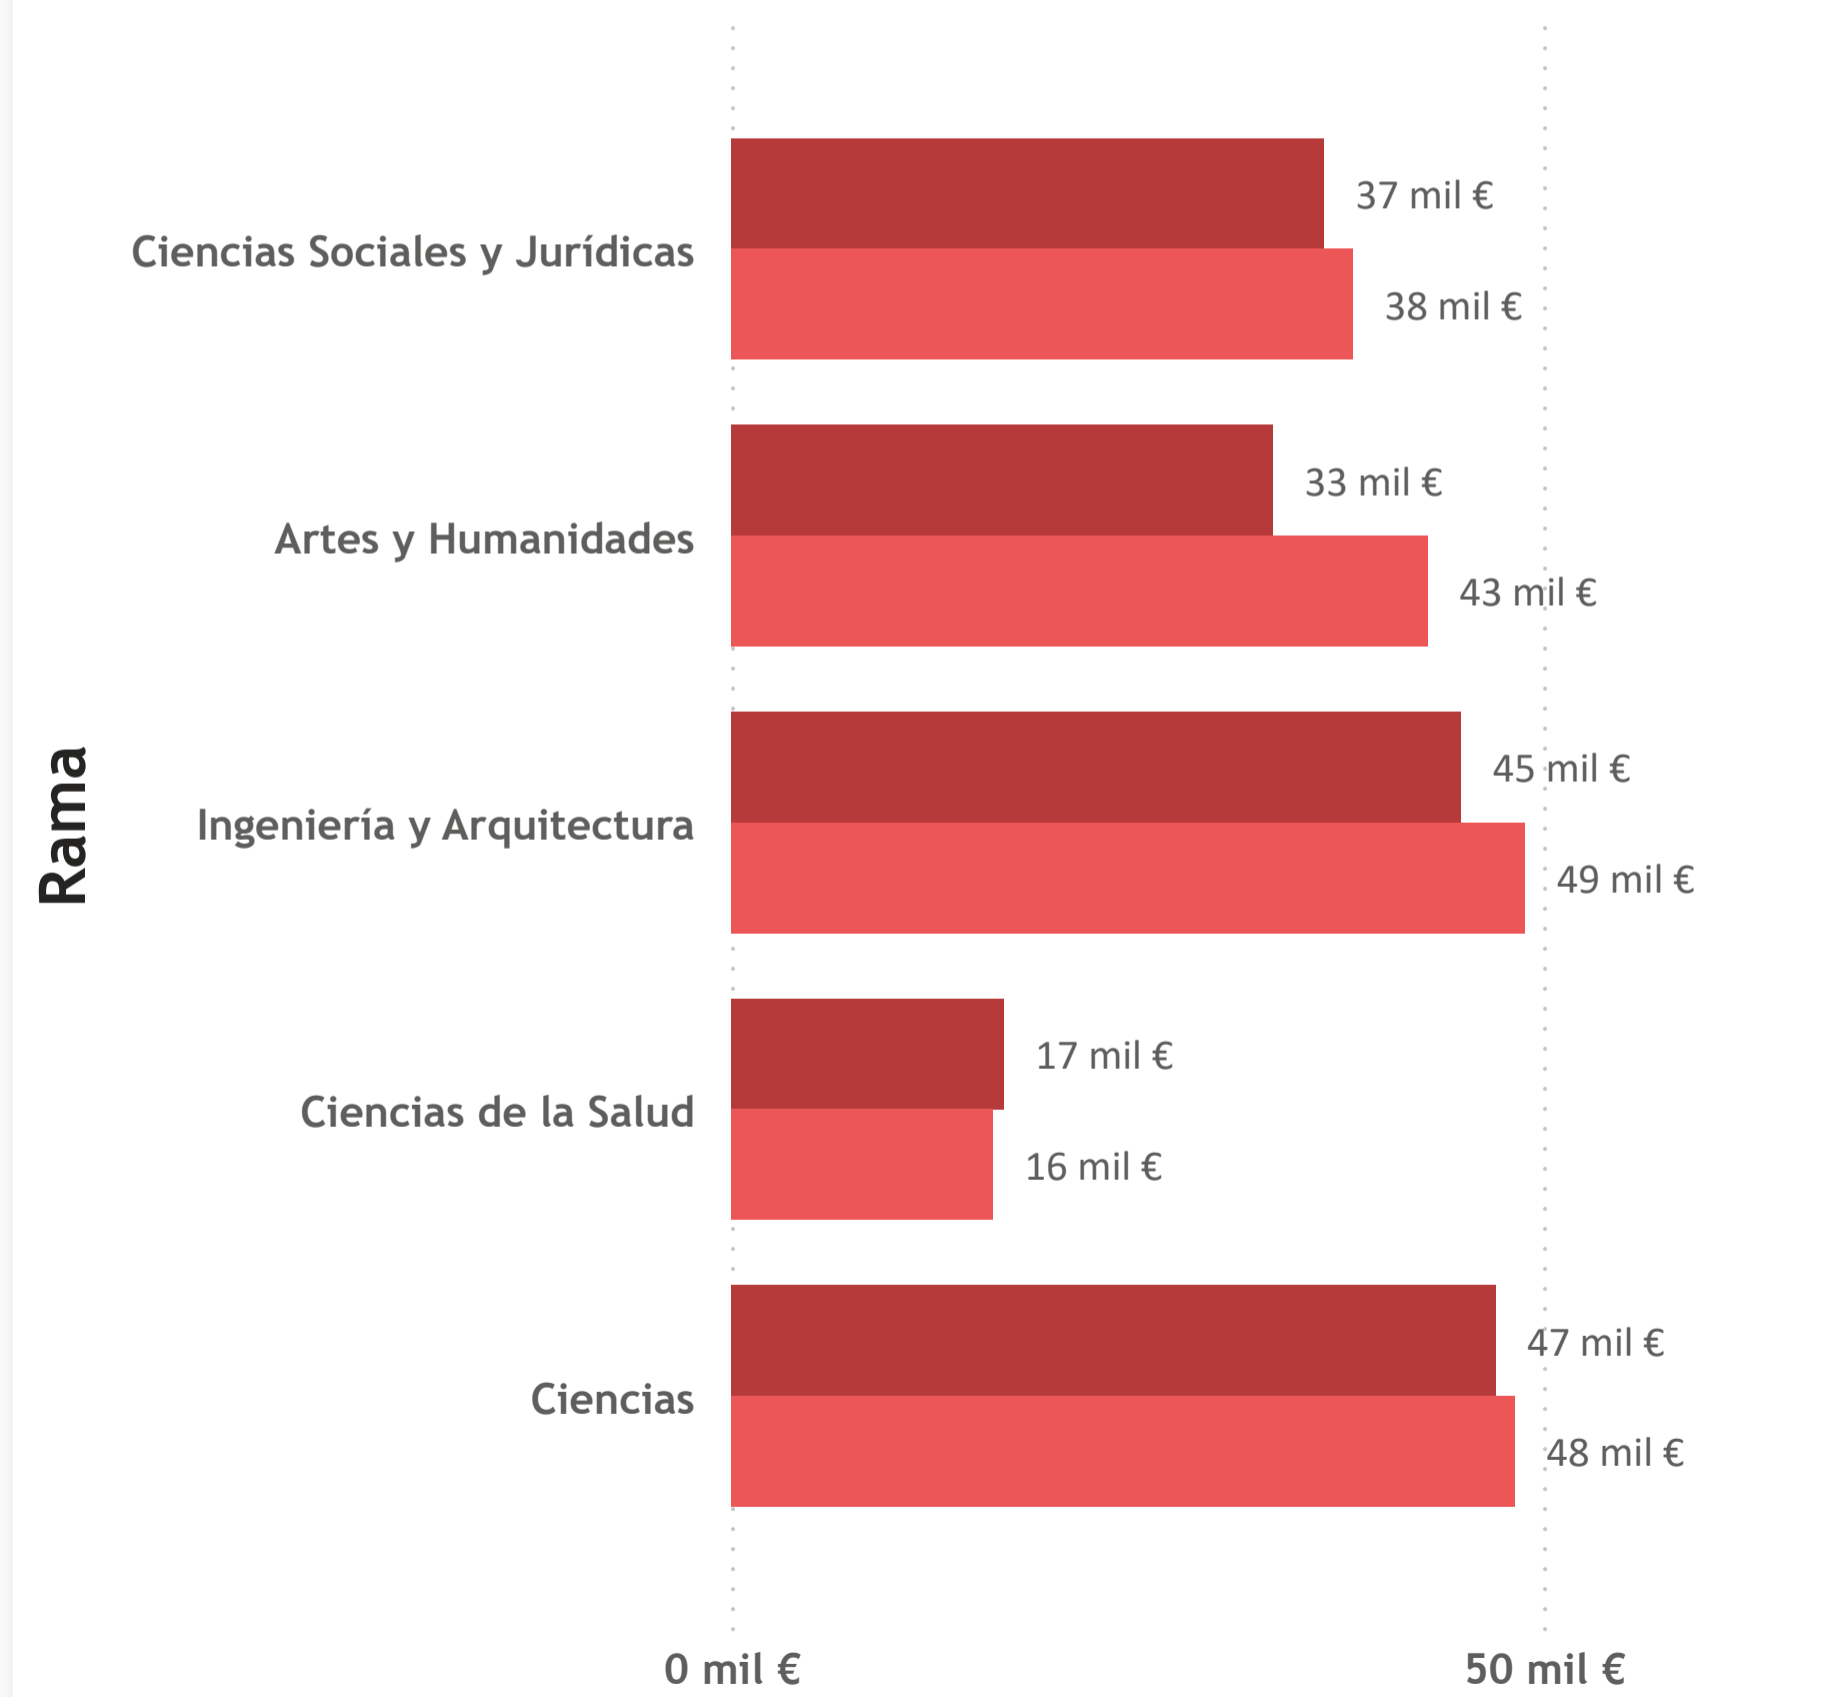

% DE PDI / PEI MUJERES Y HOMBRE POR RAMA DE CONOCIMIENTO

● N° PDI/PEI (hombres) ● N° PDI/PEI (mujeres)

ASIMETRÍA DE GÉNERO POR RAMA DE CONOCIMIENTO

● ASIMETRÍA DE GÉNERO ● ASIMETRÍA DE GÉNERO ETC

Todas las ramas de conocimiento de PDI y PEI

Año
■ 2021

32.658,56 €
Salario total (media mujeres)

38.578,34 €
Salario total (media hombres)

36.035,60 €
Salario total medio PDI/PEI

5.919,78 €
Salario medio (distancia de género)

15,34 %
Salario medio (brecha)

SALARIOS MEDIOS PDI/PEI POR SEXO Y RAMA

● Salario total (media mujeres) ● Salario total (media hombres)

BRECHA DE GÉNERO PDI/PEI POR RAMA

● Salario medio (brecha) ● Salario medio (brecha ETC)

Nº trienios de PDI y PEI: Todos

% DE MUJERES Y HOMBRES POR ANTIGÜEDAD

ASIMETRÍA DE GÉNERO POR ANTIGÜEDAD

Nº trienios de PDI y PEI: Todos

Año
 2021

32.658,56 €
 Salario total (media mujeres)

38.578,34 €
 Salario total (media hombres)

36.035,60 €
 Salario total medio PDI/PEI