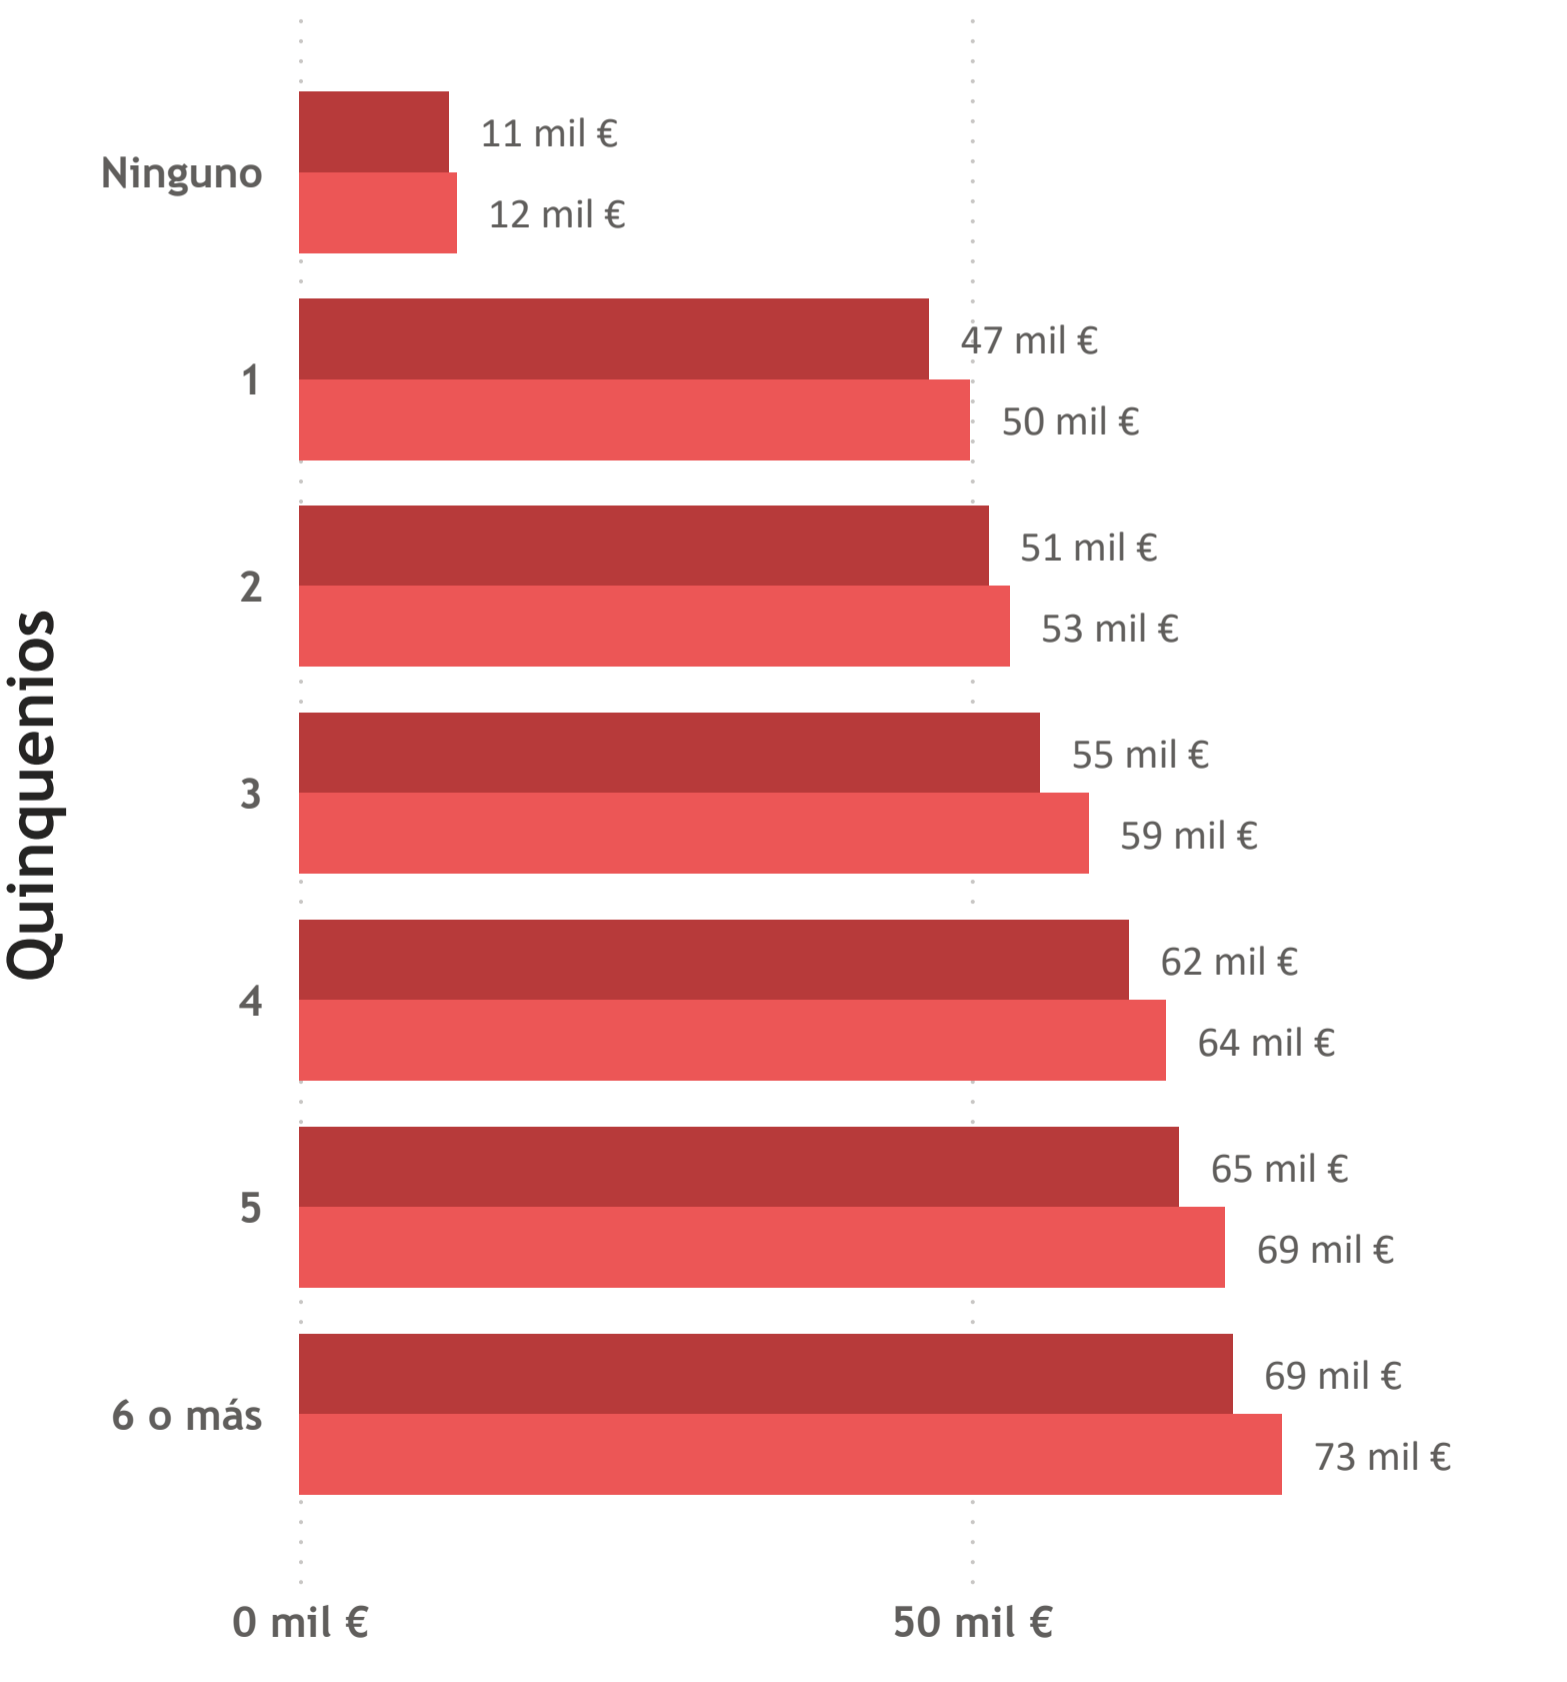

Nº Quinquenios (méritos docentes) de PDI y PEI: Todos

Año
2021

32.658,56 €
Salario total (media mujeres)

38.578,34 €
Salario total (media hombres)

36.035,60 €
Salario total medio PDI/PEI

5.919,78 €
Salario medio (distancia de género)

15,34 %
Salario medio (brecha)

SALARIOS MEDIOS PDI/PEI POR SEXO Y QUINQUENIOS

● Salario total (media mujeres) ● Salario total (media hombr...)