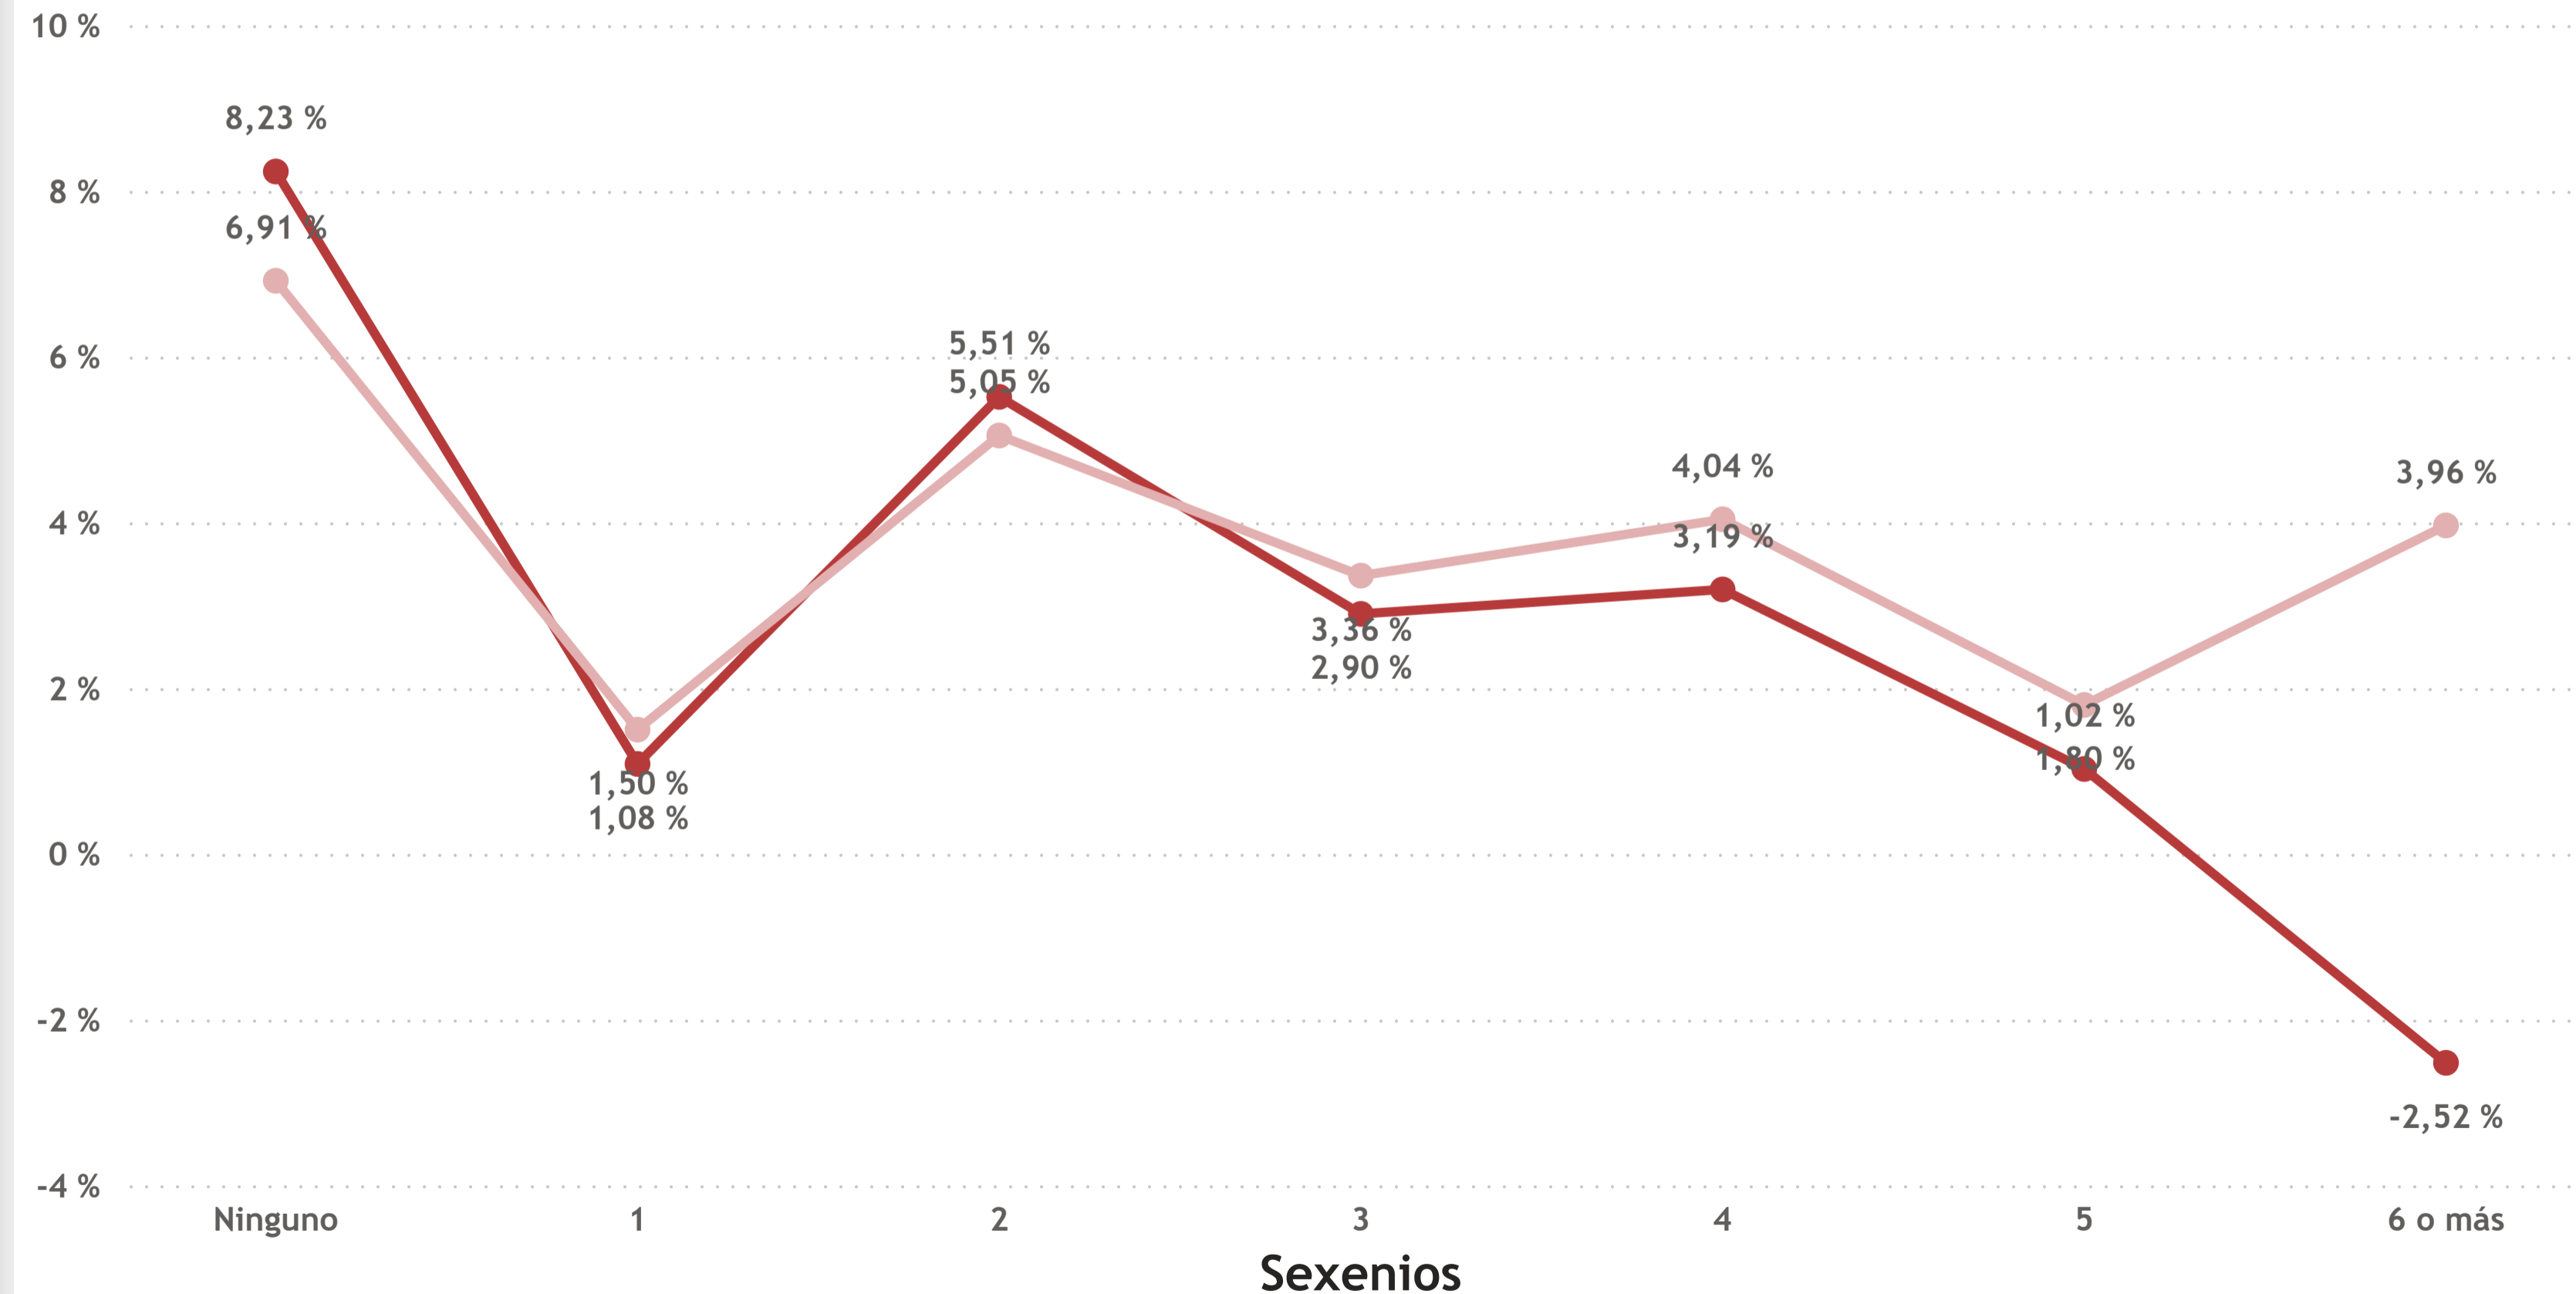

Tipos de jornada de PDI y PEI: Todas

Año
■ 2021

1.213
Nº PDI/PEI (mujeres)

1.611
Nº PDI/PEI (hombres)

42,95 %
% PDI/PEI (mujeres)

398
DISTANCIA DE GÉNERO

24,71 %
ASIMETRÍA DE GÉNERO

% DE MUJERES Y HOMBRES POR TIPO DE JORNADA