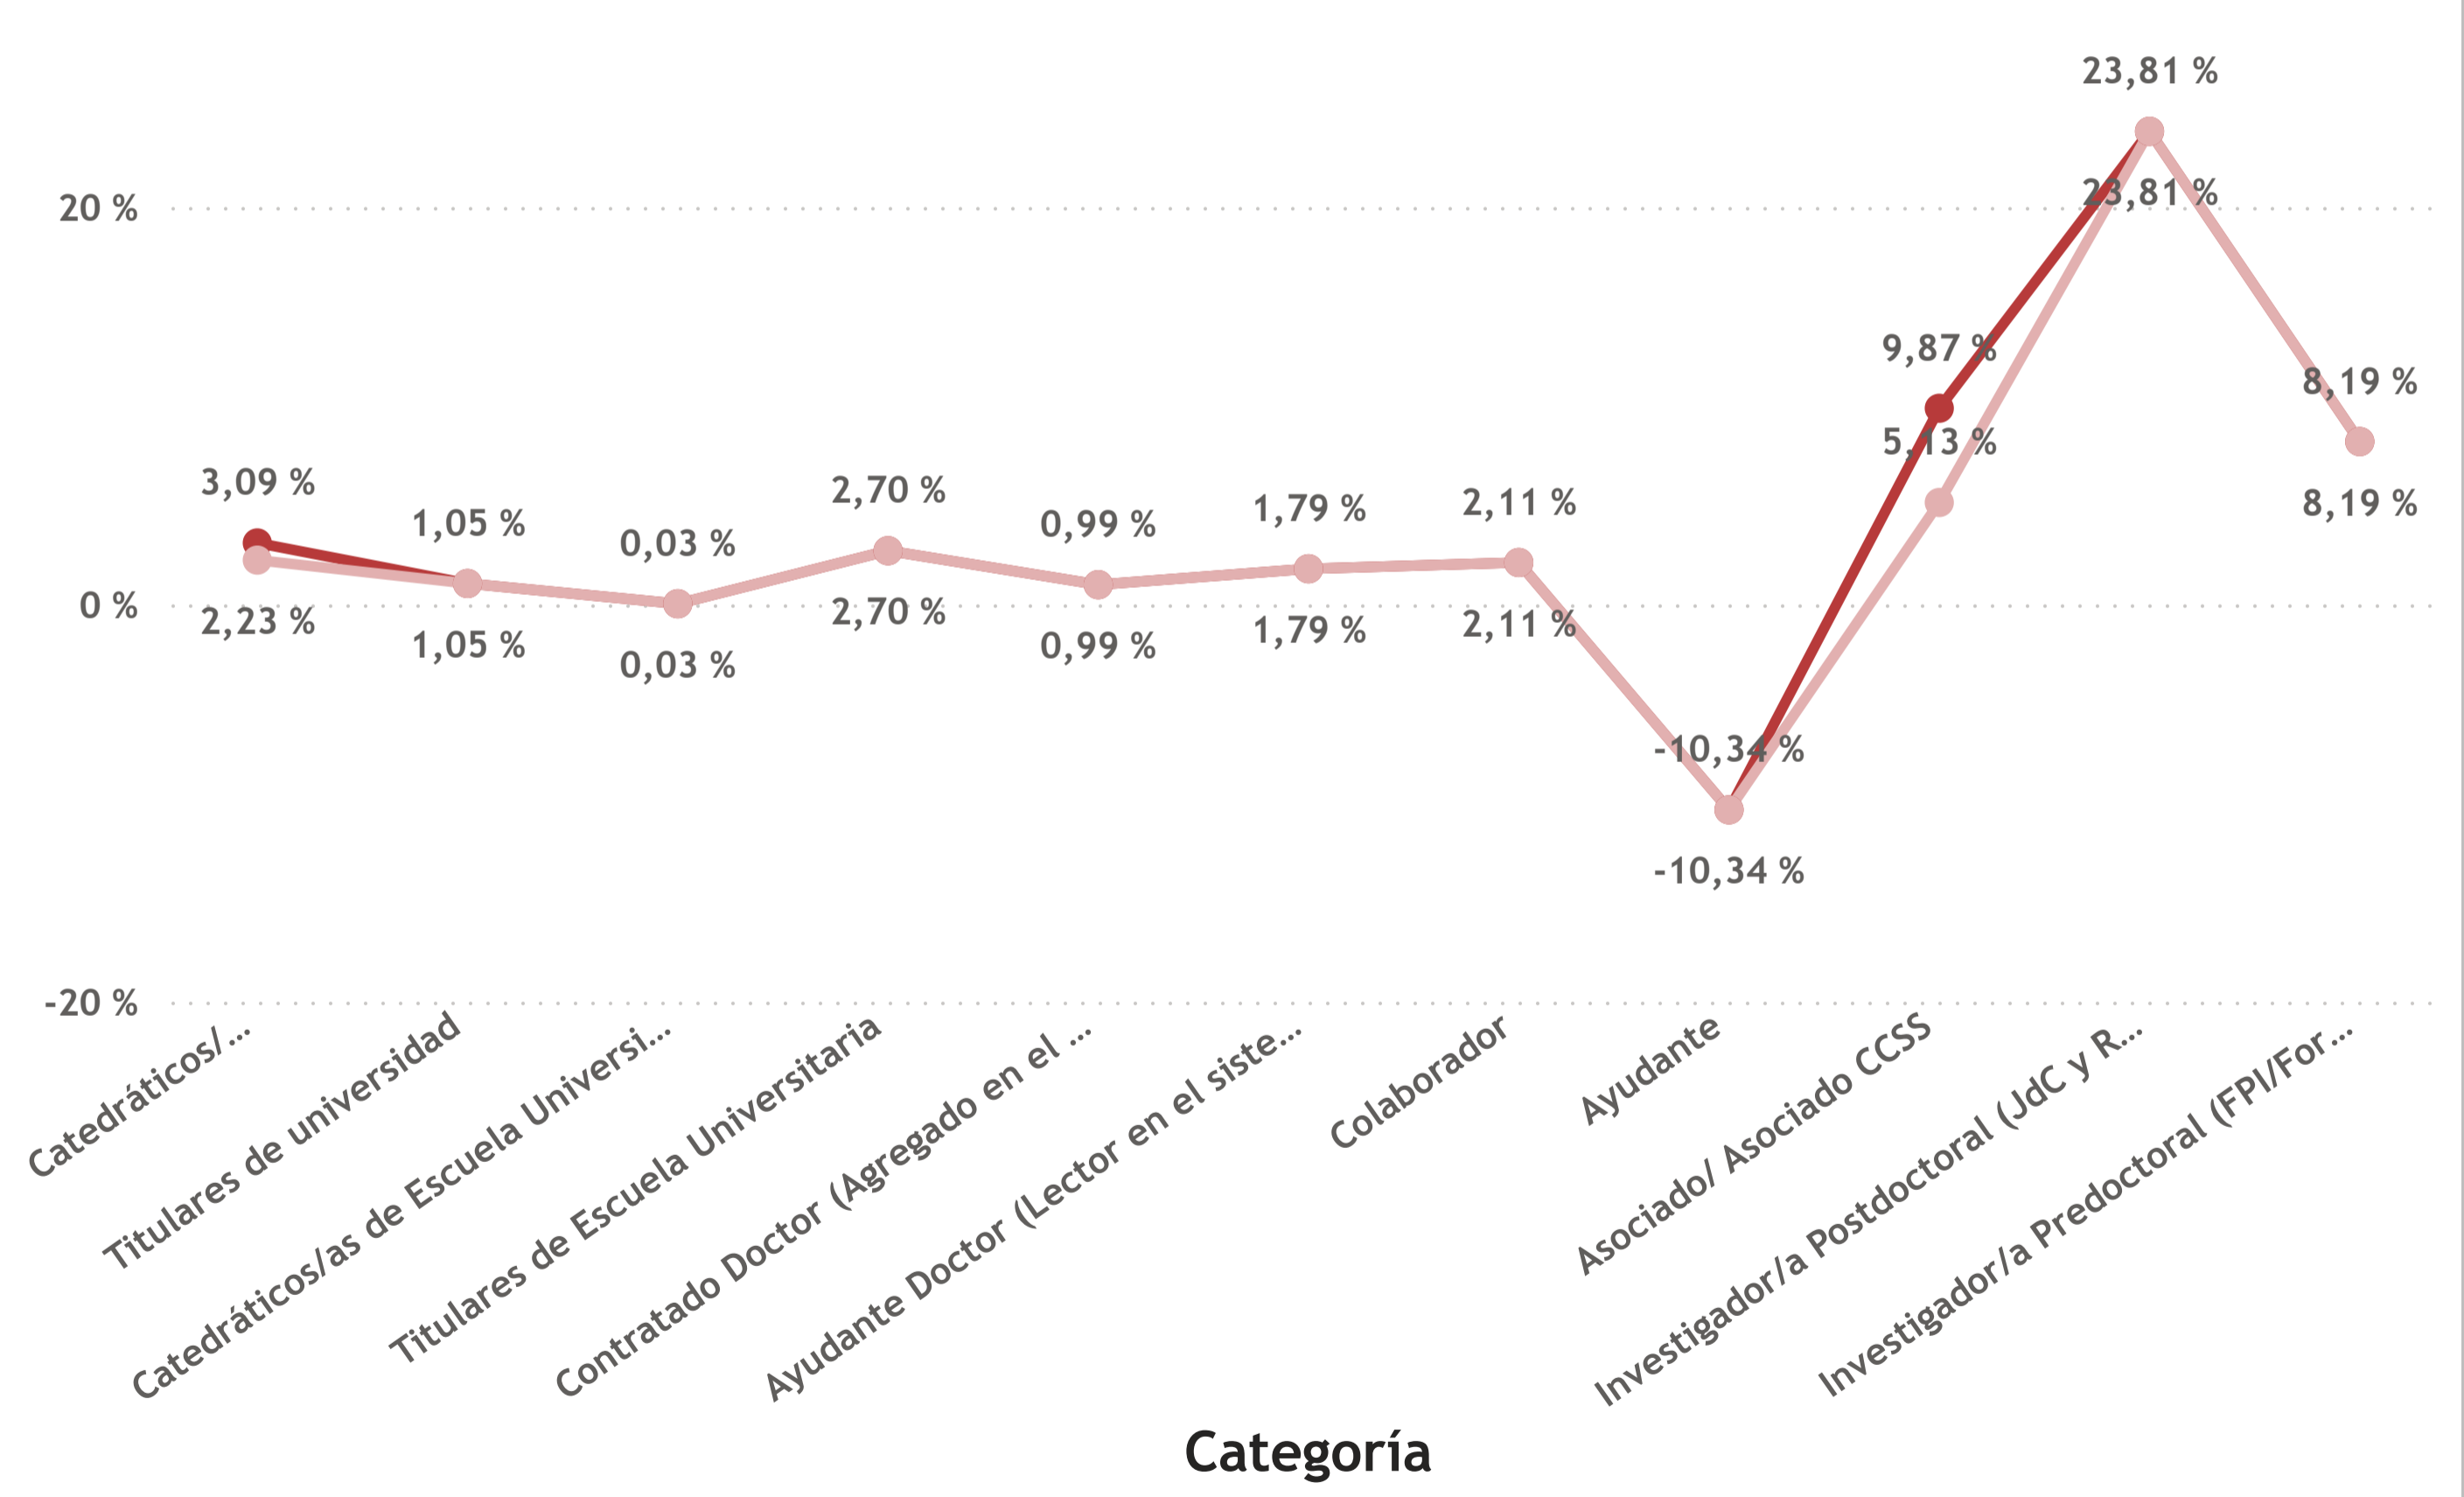

● ASIMETRÍA DE GÉNERO ETC ● ASIMETRÍA DE GÉNERO

Categorías de PDI y PEI

Año
 2021

32.658,56 €
 Salario total (media mujeres)

38.578,34 €
 Salario total (media hombres)

36.035,60 €
 Salario total medio PDI/PEI

5.919,78 €
 Salario medio (distancia de género)

15,34 %
 Salario medio (brecha)

SALARIOS MEDIOS POR SEXO Y CATEGORÍAS

● Salario total (media mujeres) ● Salario total (media hombres)

BRECHA DE GÉNERO POR CATEGORÍAS

● Salario medio (brecha) ● Salario medio (brecha ETC)

Todos los rangos de edad de PDI y PEI

Año ■ 2021	1.213 Nº PDI/PEI (mujeres)	1.611 Nº PDI/PEI (hombres)	42,95 % % PDI/PEI (mujeres)	398 DISTANCIA DE GÉNERO	24,71 % ASIMETRÍA DE GÉNERO
---------------	--------------------------------------	--------------------------------------	---------------------------------------	-----------------------------------	---------------------------------------

% DE MUJERES Y HOMBRES POR RANGO DE EDAD

● N° PDI/PEI (hombres) ● N° PDI/PEI (mujeres)

ASIMETRÍA DE GÉNERO POR RANGO DE EDAD

● ASIMETRÍA DE GÉNERO ● ASIMETRÍA DE GÉNERO ETC

Todos los rangos de edad de PDI y PEI