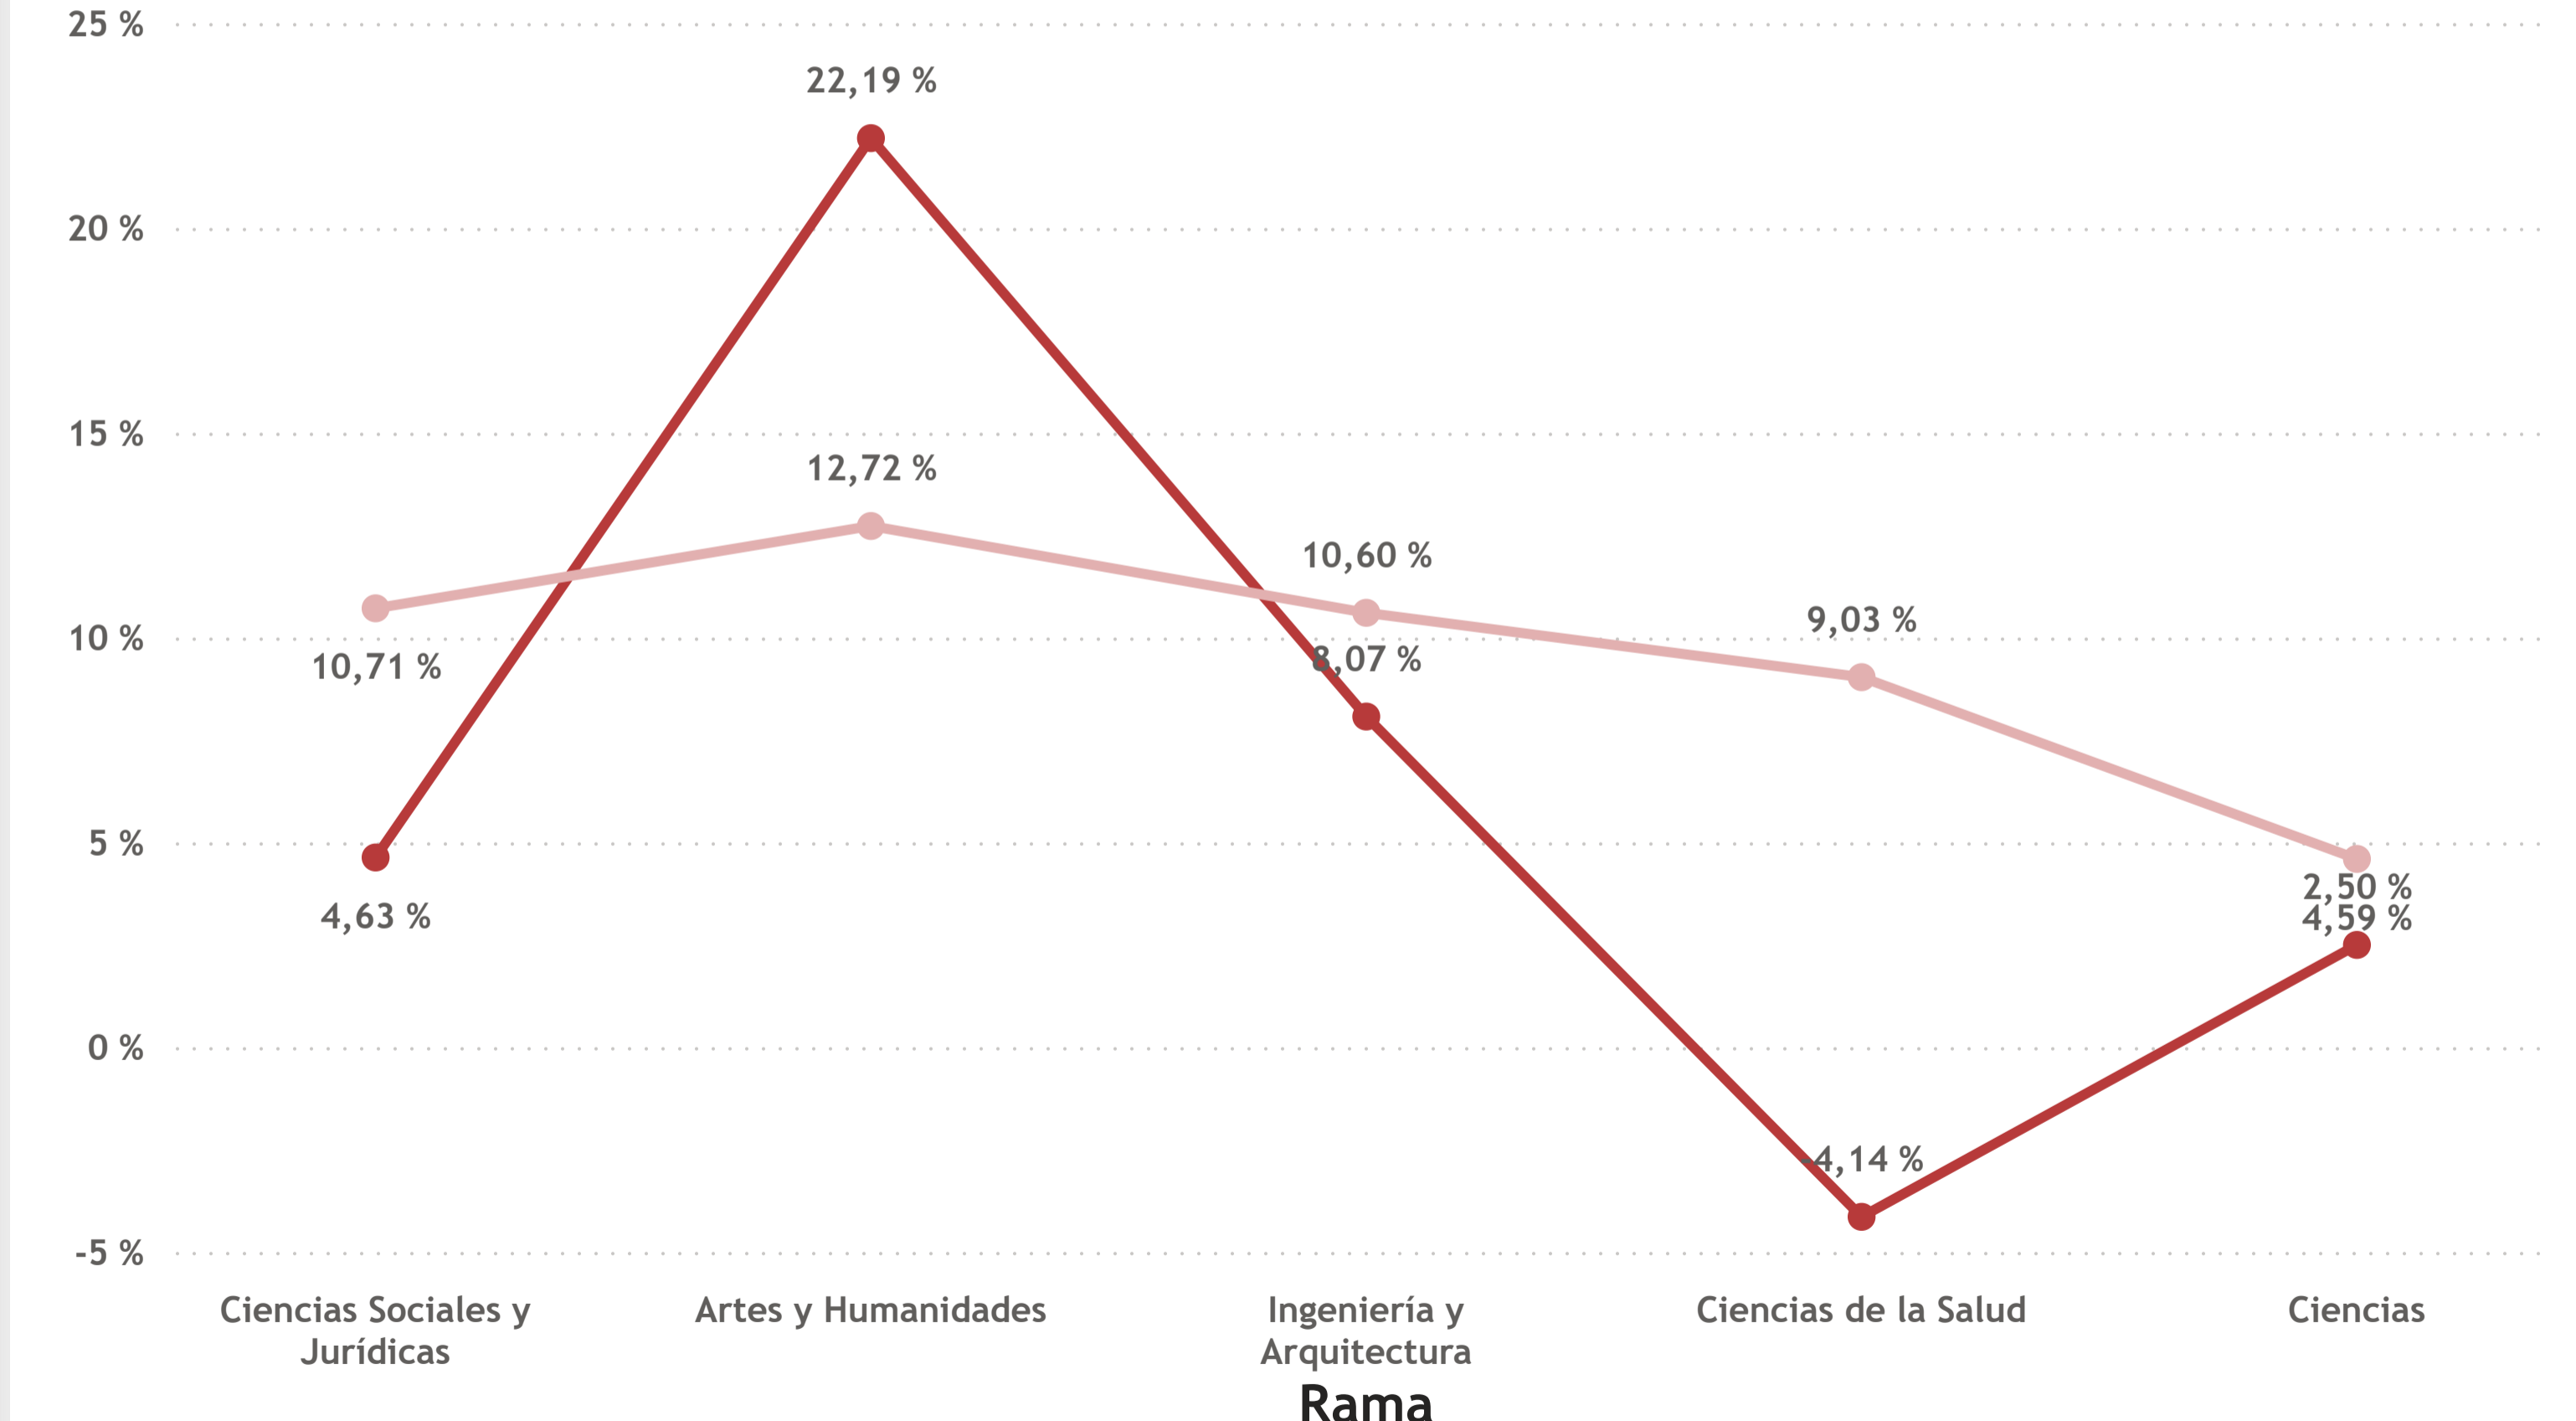

BRECHA DE GÉNERO PDI/PEI POR RAMA

● Salario medio (brecha) ● Salario medio (brecha ETC)