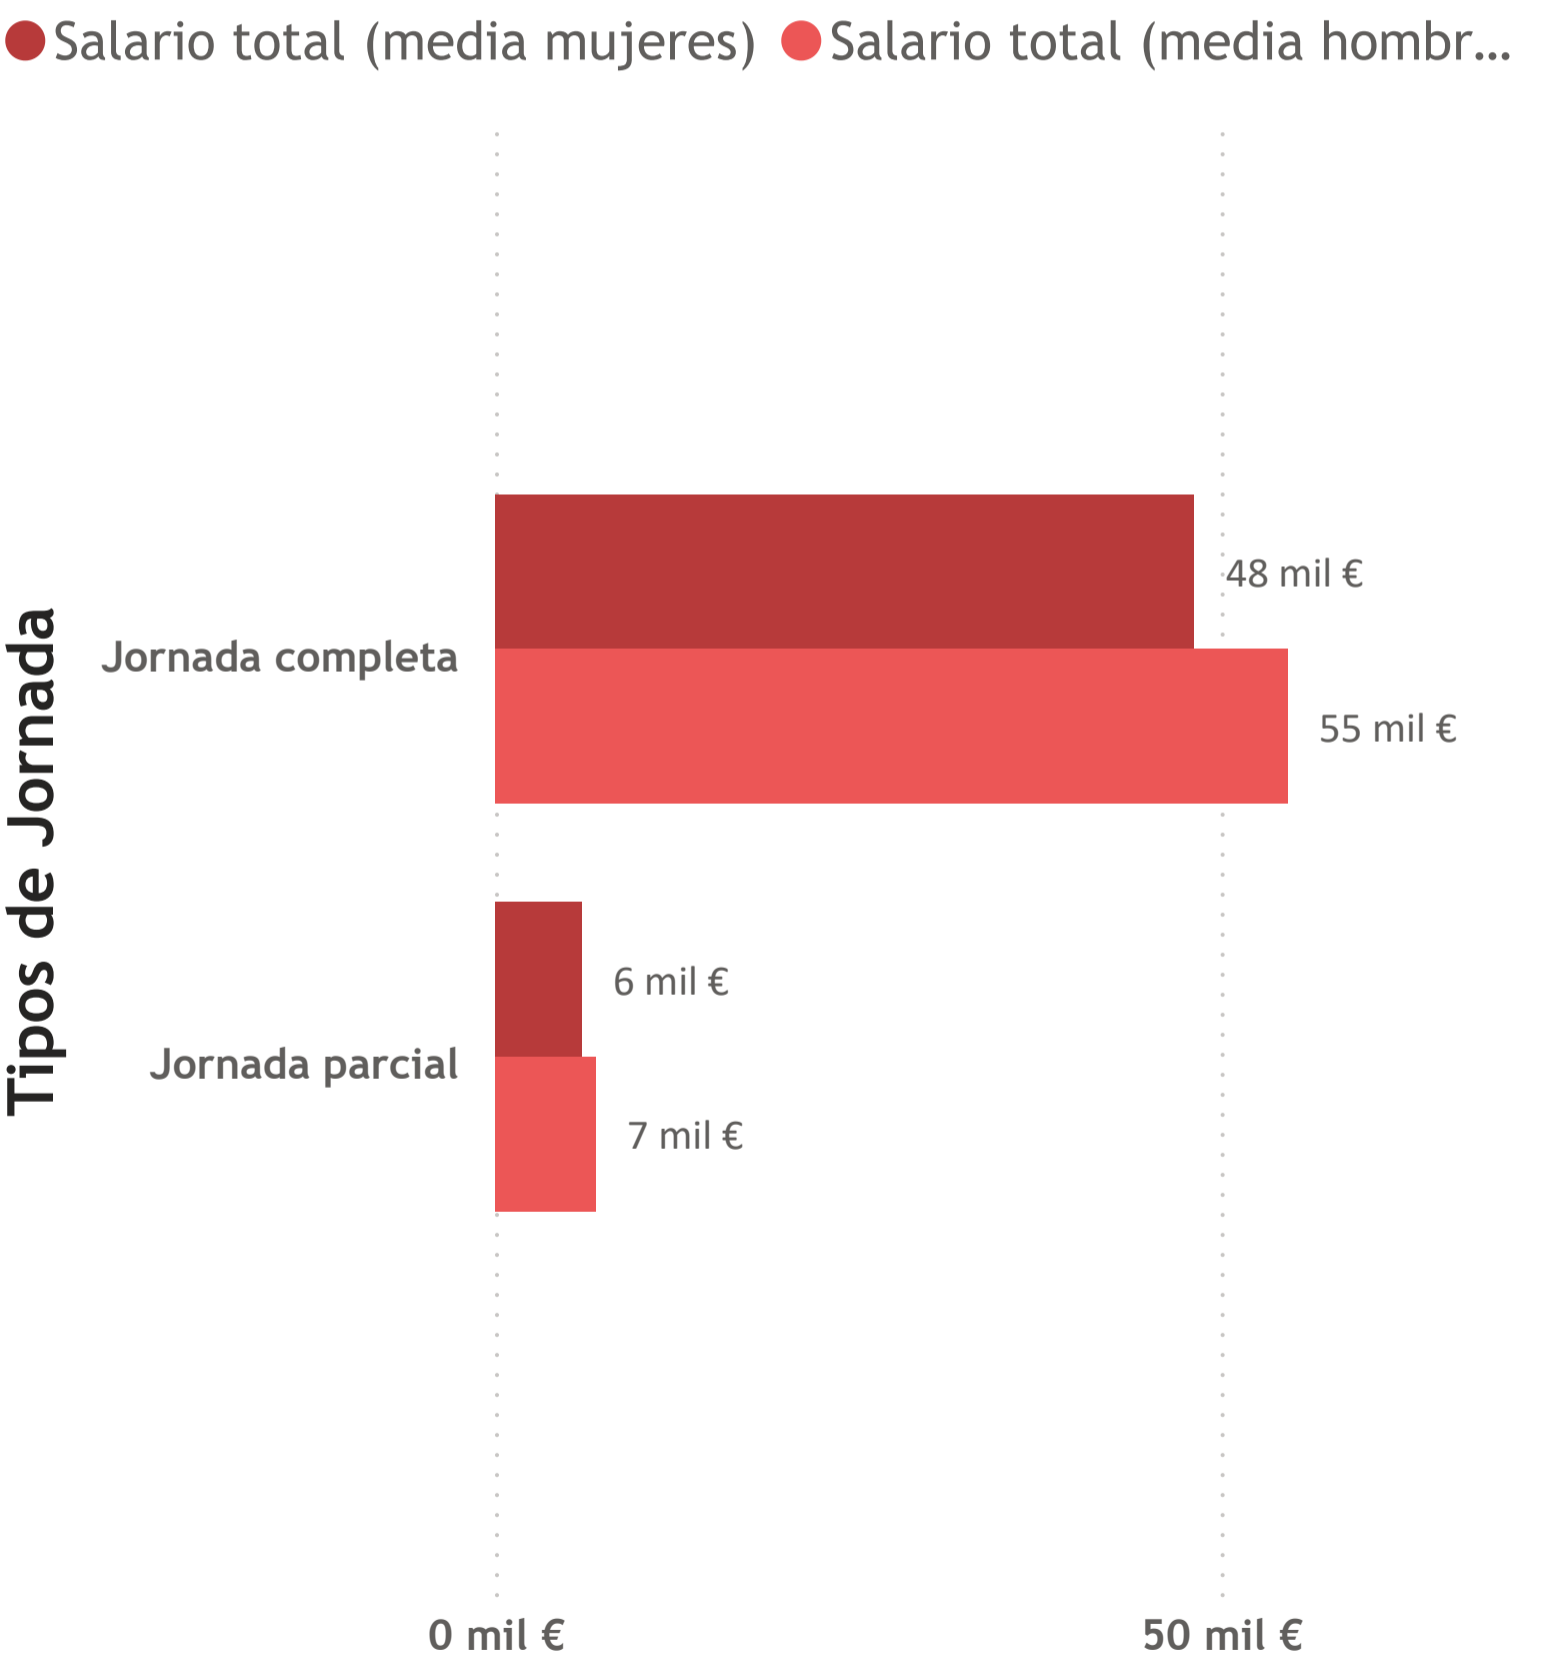

Tipos de jornada de PDI y PEI: Todas

Año
2021

32.658,56 €
Salario total (media mujeres)

38.578,34 €
Salario total (media hombres)

36.035,60 €
Salario total medio PDI/PEI

5.919,78 €
Salario medio (distancia de género)

15,34 %
Salario medio (brecha)

SALARIOS MEDIOS PDI/PEI POR SEXO Y TIPO DE JORNADA