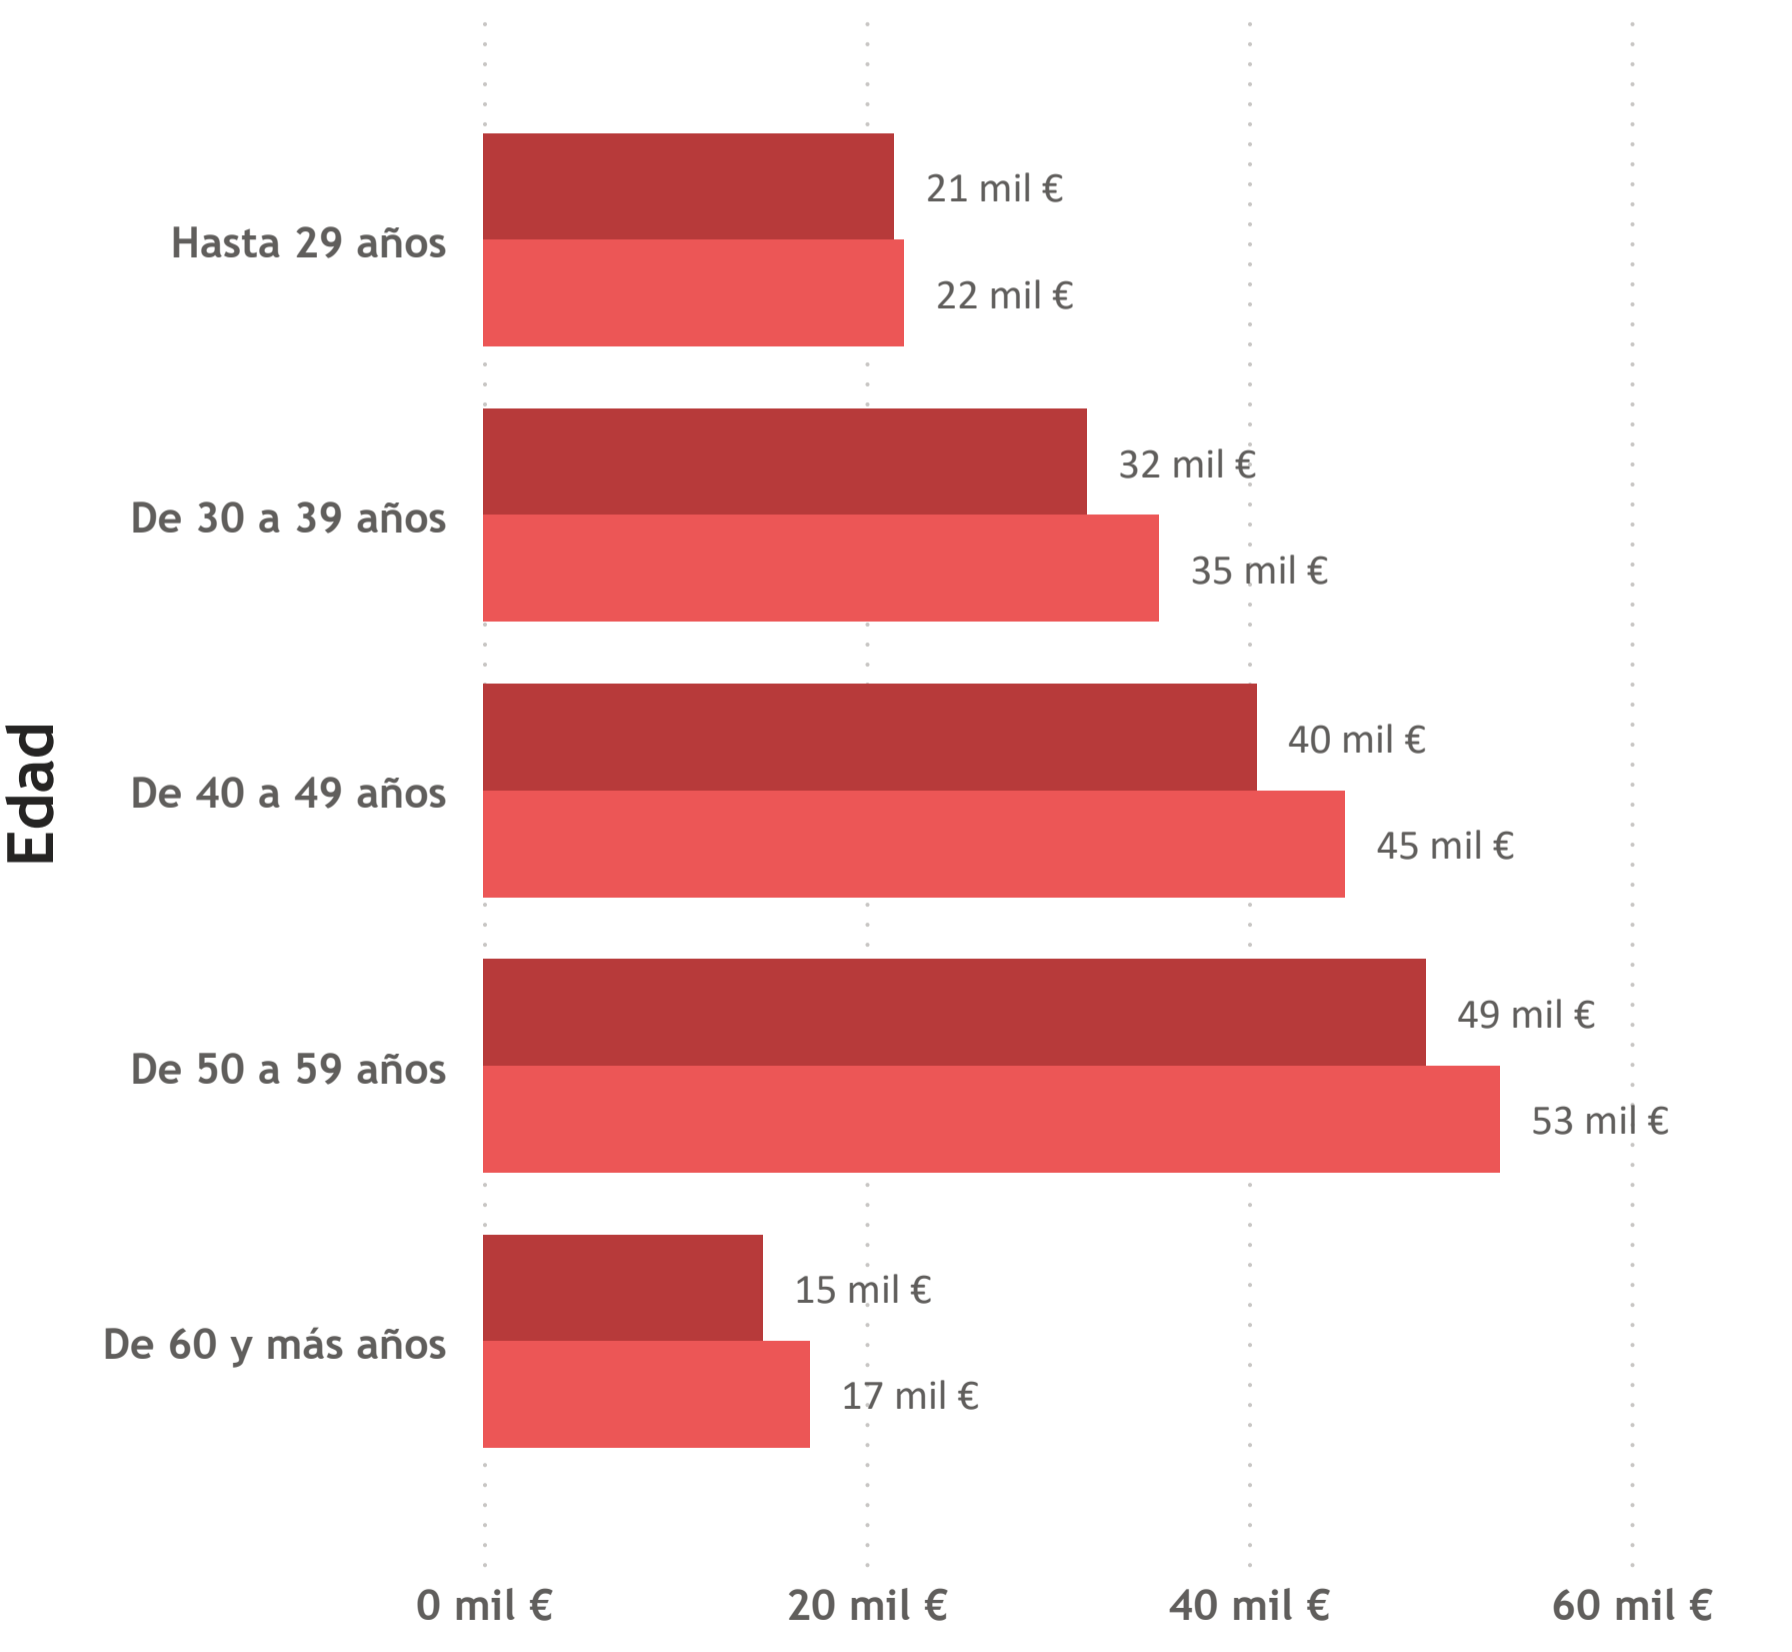

% DE MUJERES Y HOMBRES POR RANGO DE EDAD

● N° PDI/PEI (hombres) ● N° PDI/PEI (mujeres)

ASIMETRÍA DE GÉNERO POR RANGO DE EDAD

● ASIMETRÍA DE GÉNERO ● ASIMETRÍA DE GÉNERO ETC

Todos los rangos de edad de PDI y PEI

Año
2021

32.658,56 €
Salario total (media mujeres)

38.578,34 €
Salario total (media hombres)

36.035,60 €
Salario total medio PDI/PEI

5.919,78 €
Salario medio (distancia de género)

15,34 %
Salario medio (brecha)

SALARIOS MEDIOS PDI/PEI POR SEXO Y EDAD

● Salario total (media mujeres) ● Salario total (media hombres)

BRECHA DE GÉNERO PDI/PEI POR EDAD

● Salario medio (brecha) ● Salario medio (brecha ETC)

Todas las ramas de conocimiento de PDI y PEI

Año ■ 2021	1.213 Nº PDI/PEI (mujeres)	1.611 Nº PDI/PEI (hombres)	42,95 % % PDI/PEI (mujeres)	398 DISTANCIA DE GÉNERO	24,71 % ASIMETRÍA DE GÉNERO
---------------	--------------------------------------	--------------------------------------	---------------------------------------	-----------------------------------	---------------------------------------