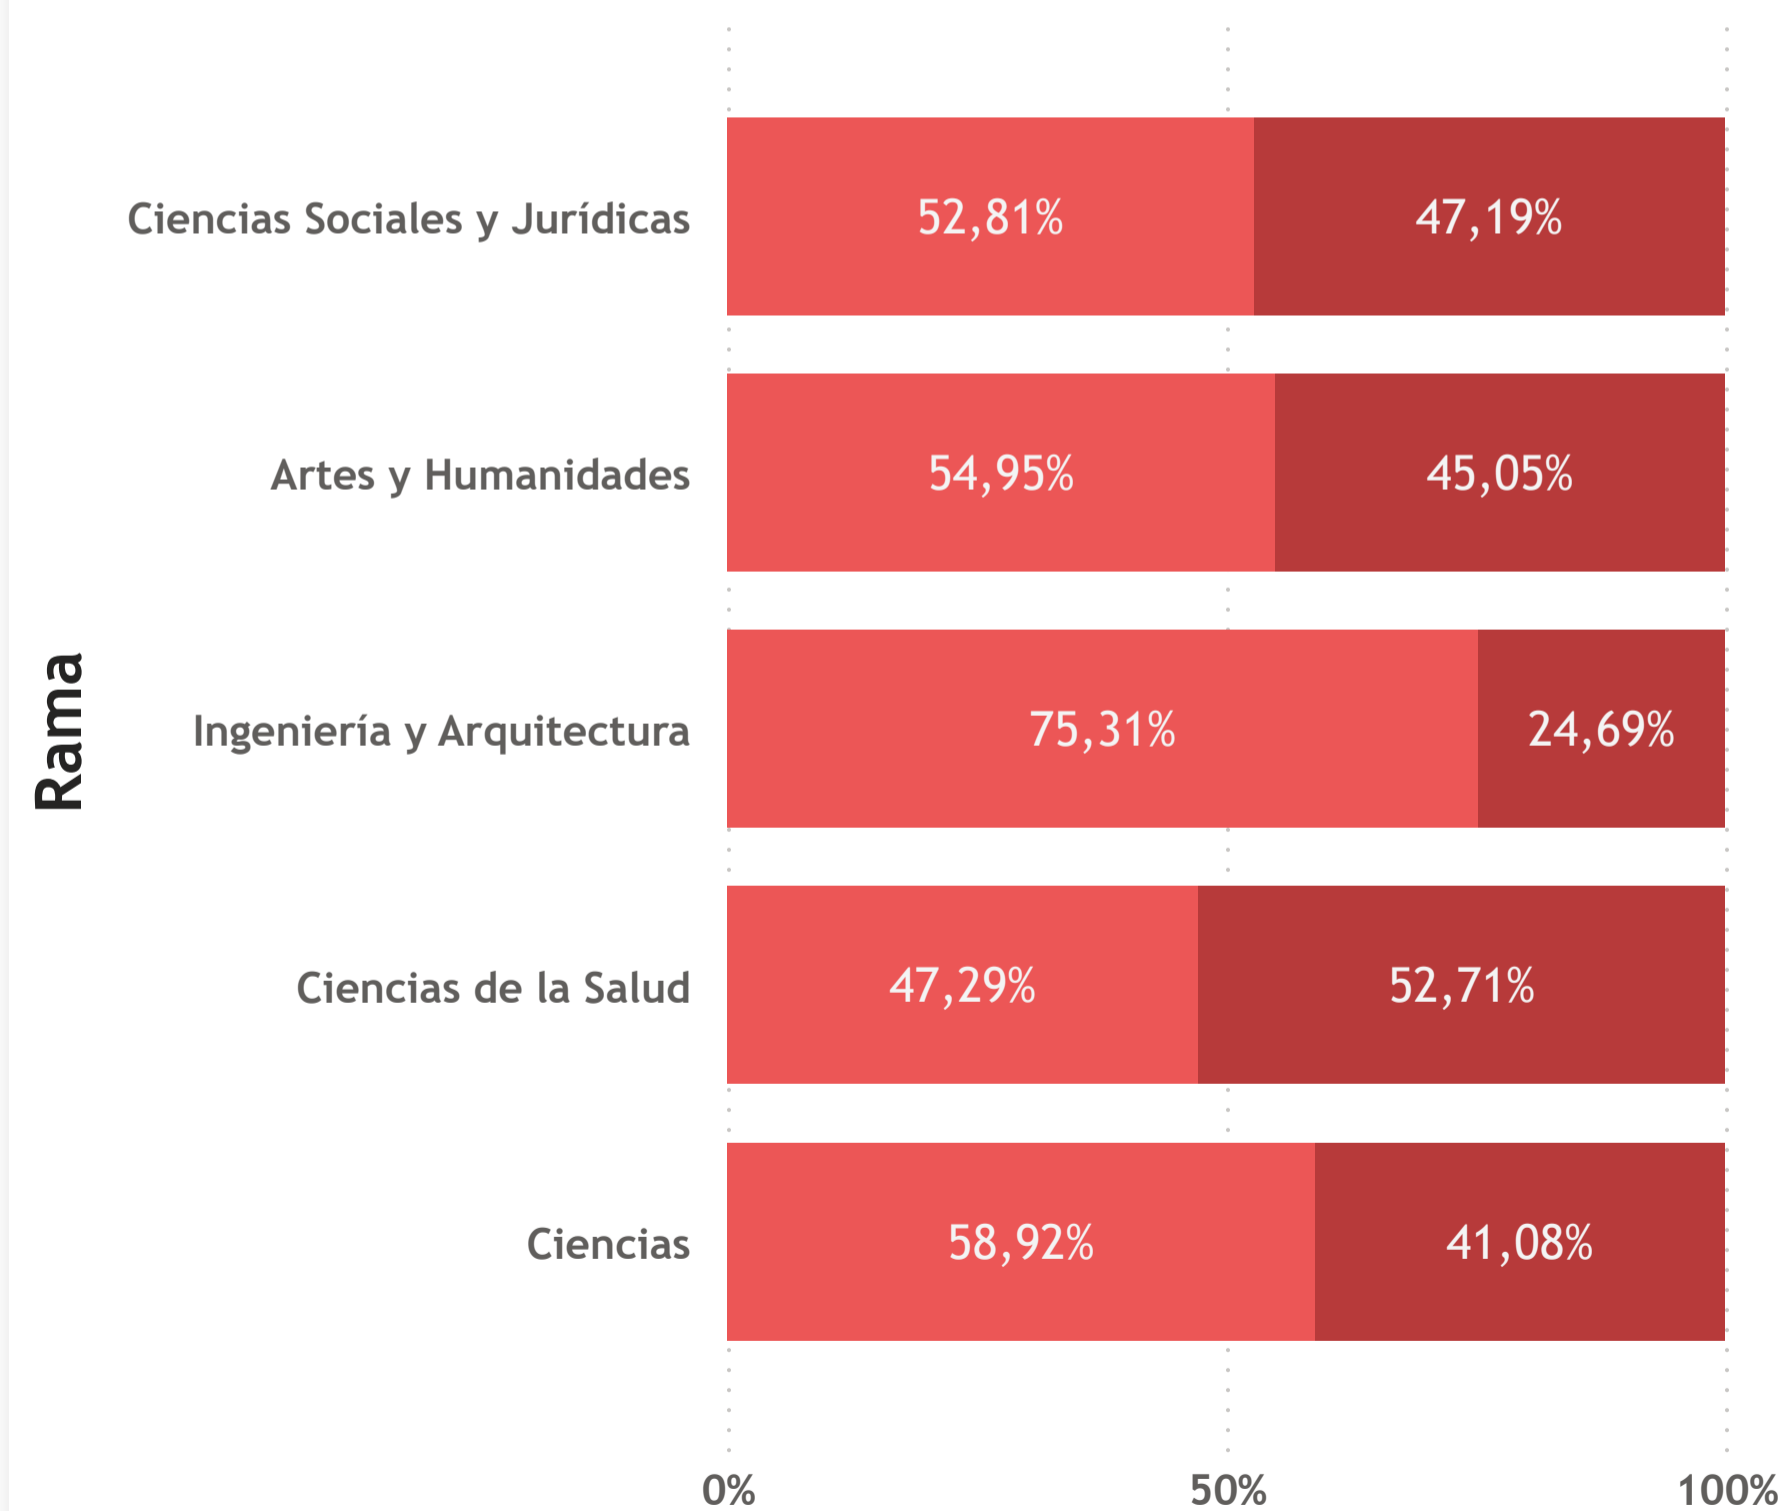

Todas las ramas de conocimiento de PDI y PEI

Año ■ 2021	1.213 Nº PDI/PEI (mujeres)	1.611 Nº PDI/PEI (hombres)	42,95 % % PDI/PEI (mujeres)	398 DISTANCIA DE GÉNERO	24,71 % ASIMETRÍA DE GÉNERO

% DE PDI / PEI MUJERES Y HOMBRE POR RAMA DE CONOCIMIENTO

● N° PDI/PEI (hombres) ● N° PDI/PEI (mujeres)