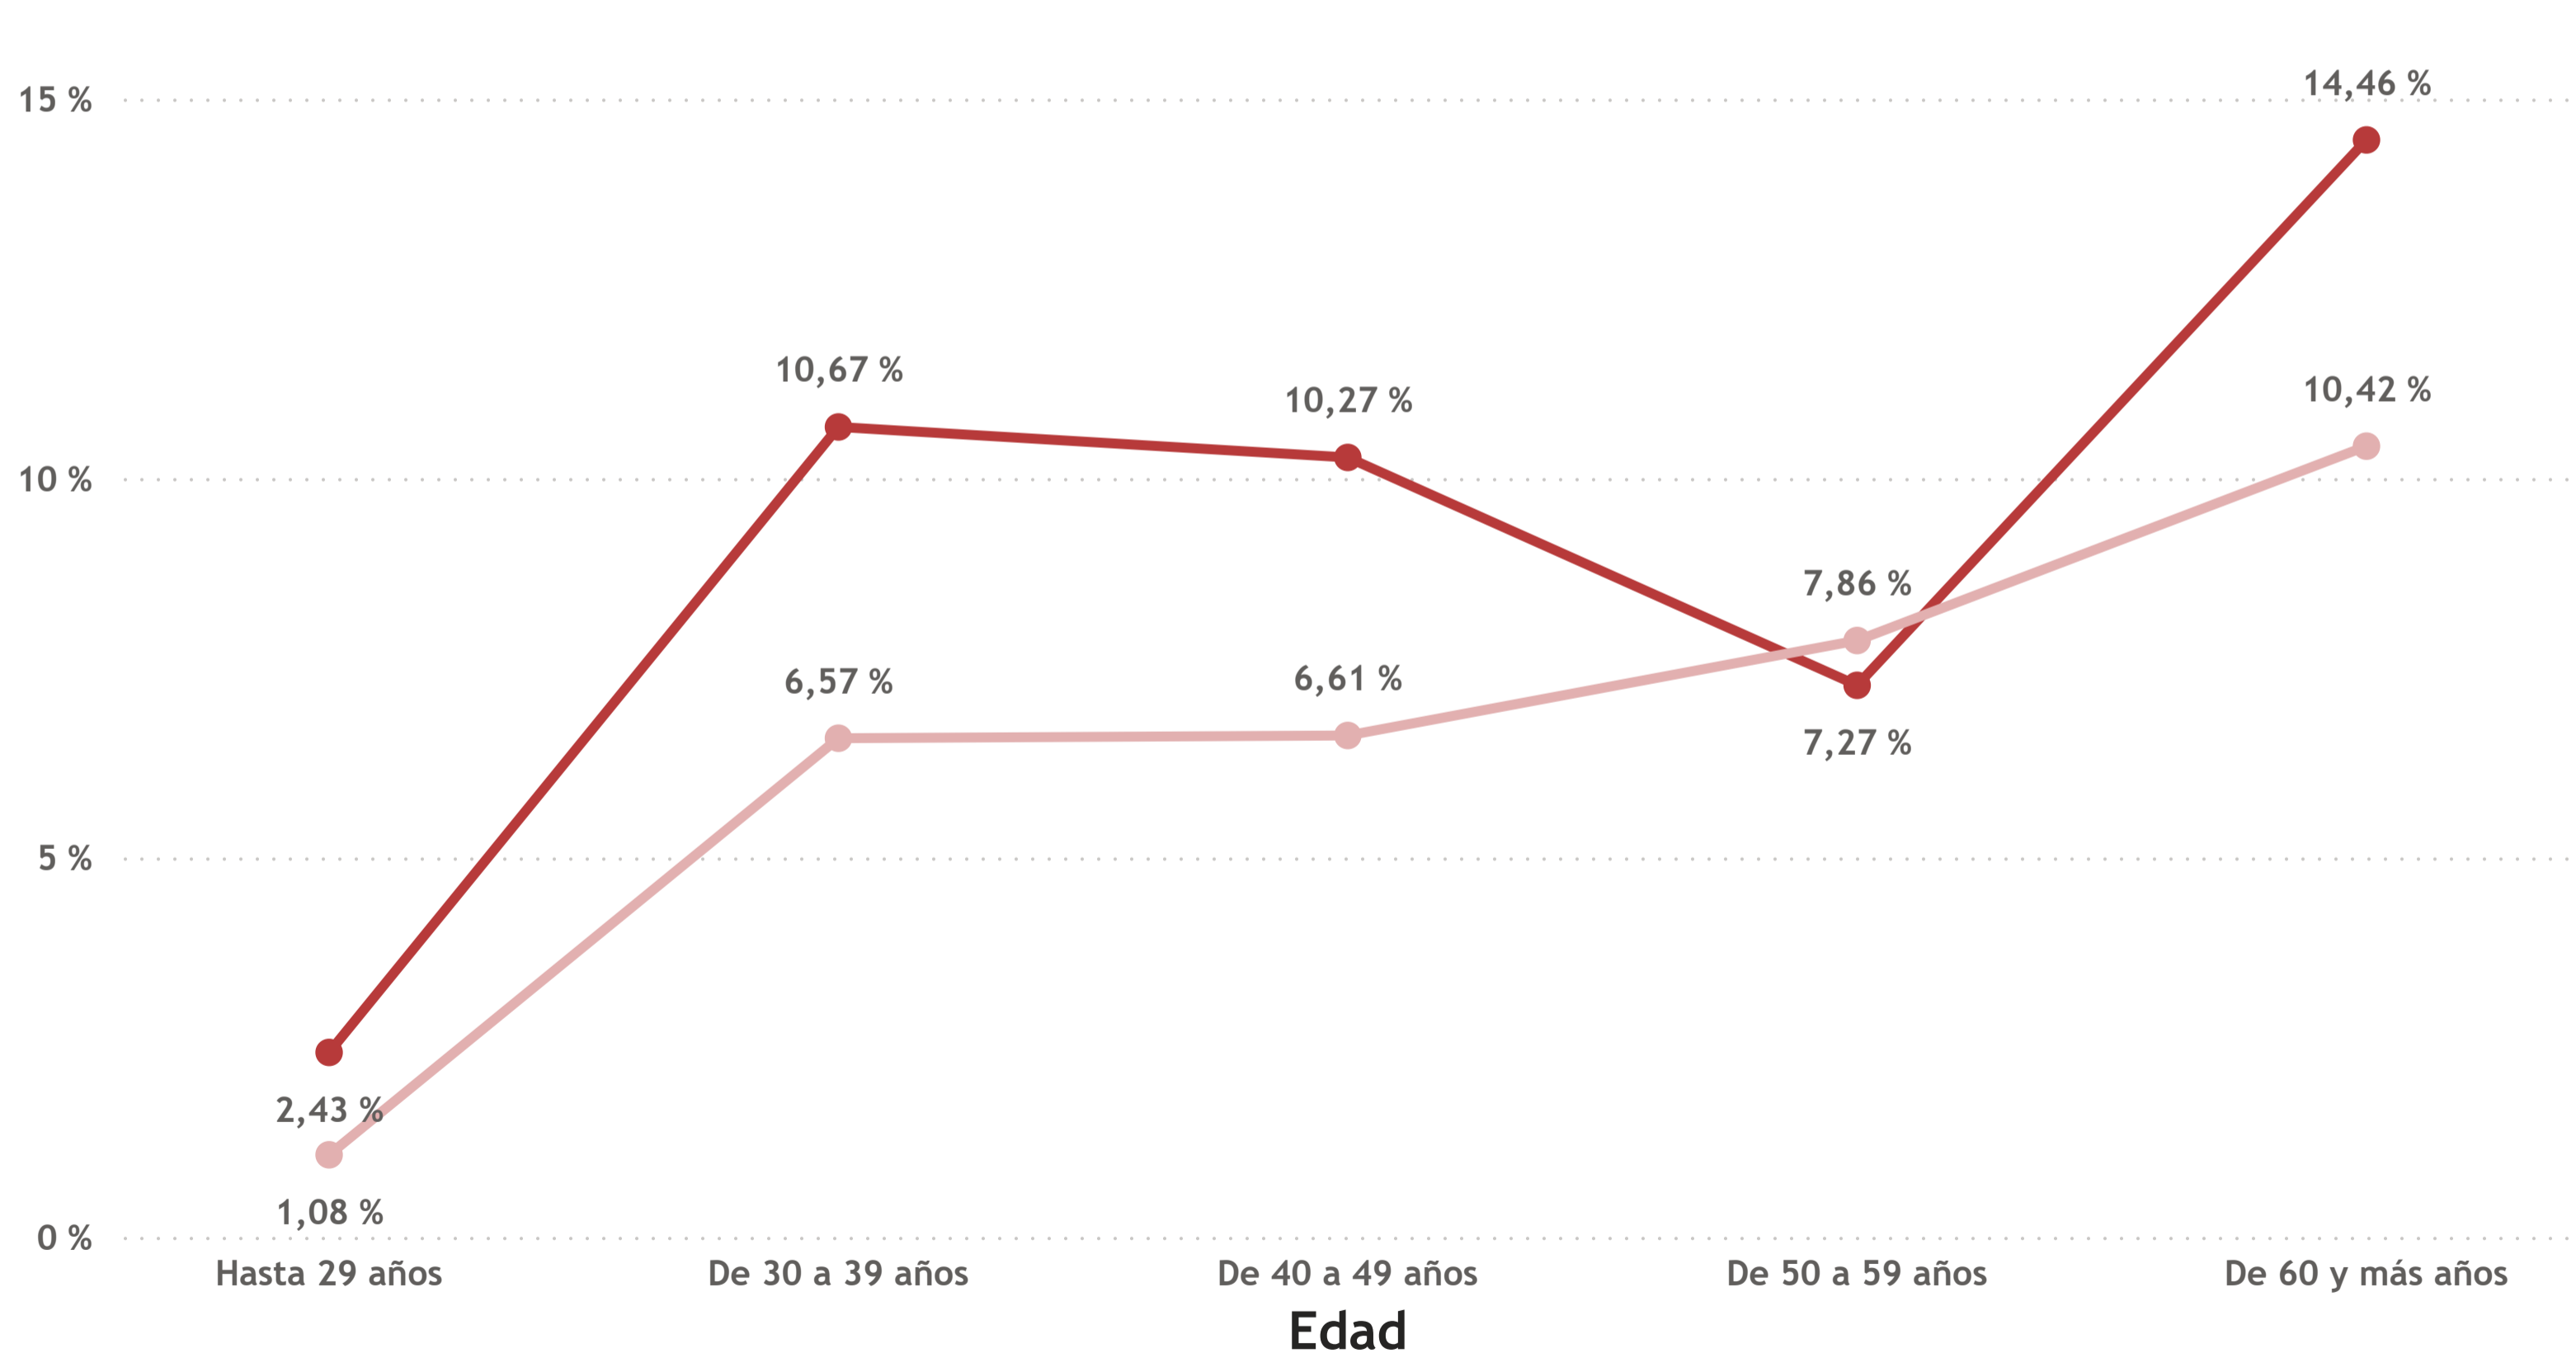

BRECHA DE GÉNERO PDI/PEI POR EDAD

● Salario medio (brecha) ● Salario medio (brecha ETC)