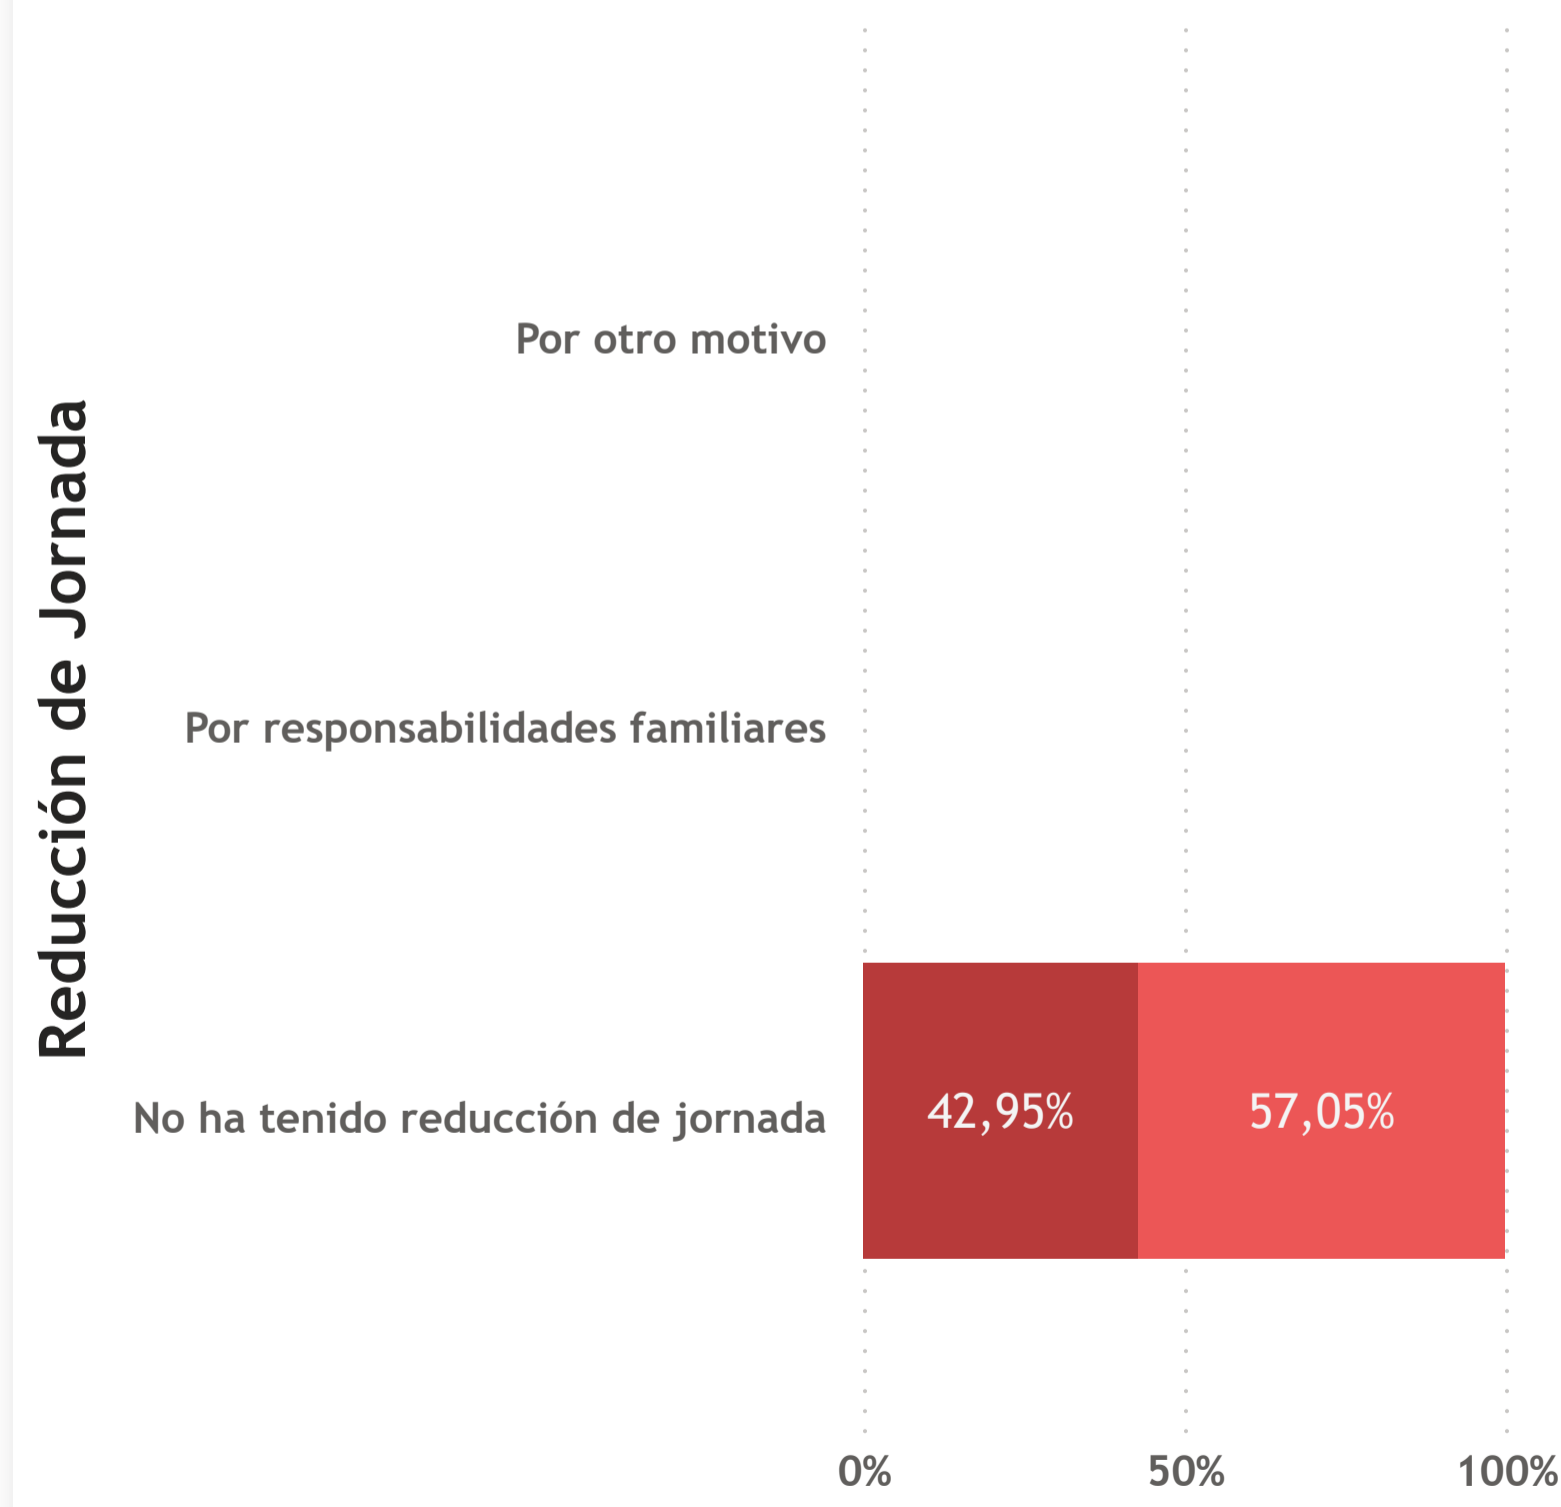

BRECHA DE GÉNERO PDI/PEI POR TIPO DE JORNADA

Tipos de Reducción de Jornada de PDI y PEI: Todas

<p>Año</p> <p>■ 2021</p>	<p>1.213</p> <p>Nº PDI/PEI (mujeres)</p>	<p>1.611</p> <p>Nº PDI/PEI (hombres)</p>	<p>42,95 %</p> <p>% PDI/PEI (mujeres)</p>	<p>398</p> <p>DISTANCIA DE GÉNERO</p>	<p>24,71 %</p> <p>ASIMETRÍA DE GÉNERO</p>
--------------------------	---	---	--	--	--

% DE MUJERES Y HOMBRES POR REDUCCIÓN DE JORNADA

● Nº PDI/PEI (mujeres) ● Nº PDI/PEI (hombres)

ASIMETRÍA DE GÉNERO POR REDUCCIÓN DE JORNADA

● ASIMETRÍA DE GÉNERO ● ASIMETRÍA DE GÉNERO ETC

Categorías de PDI y PEI