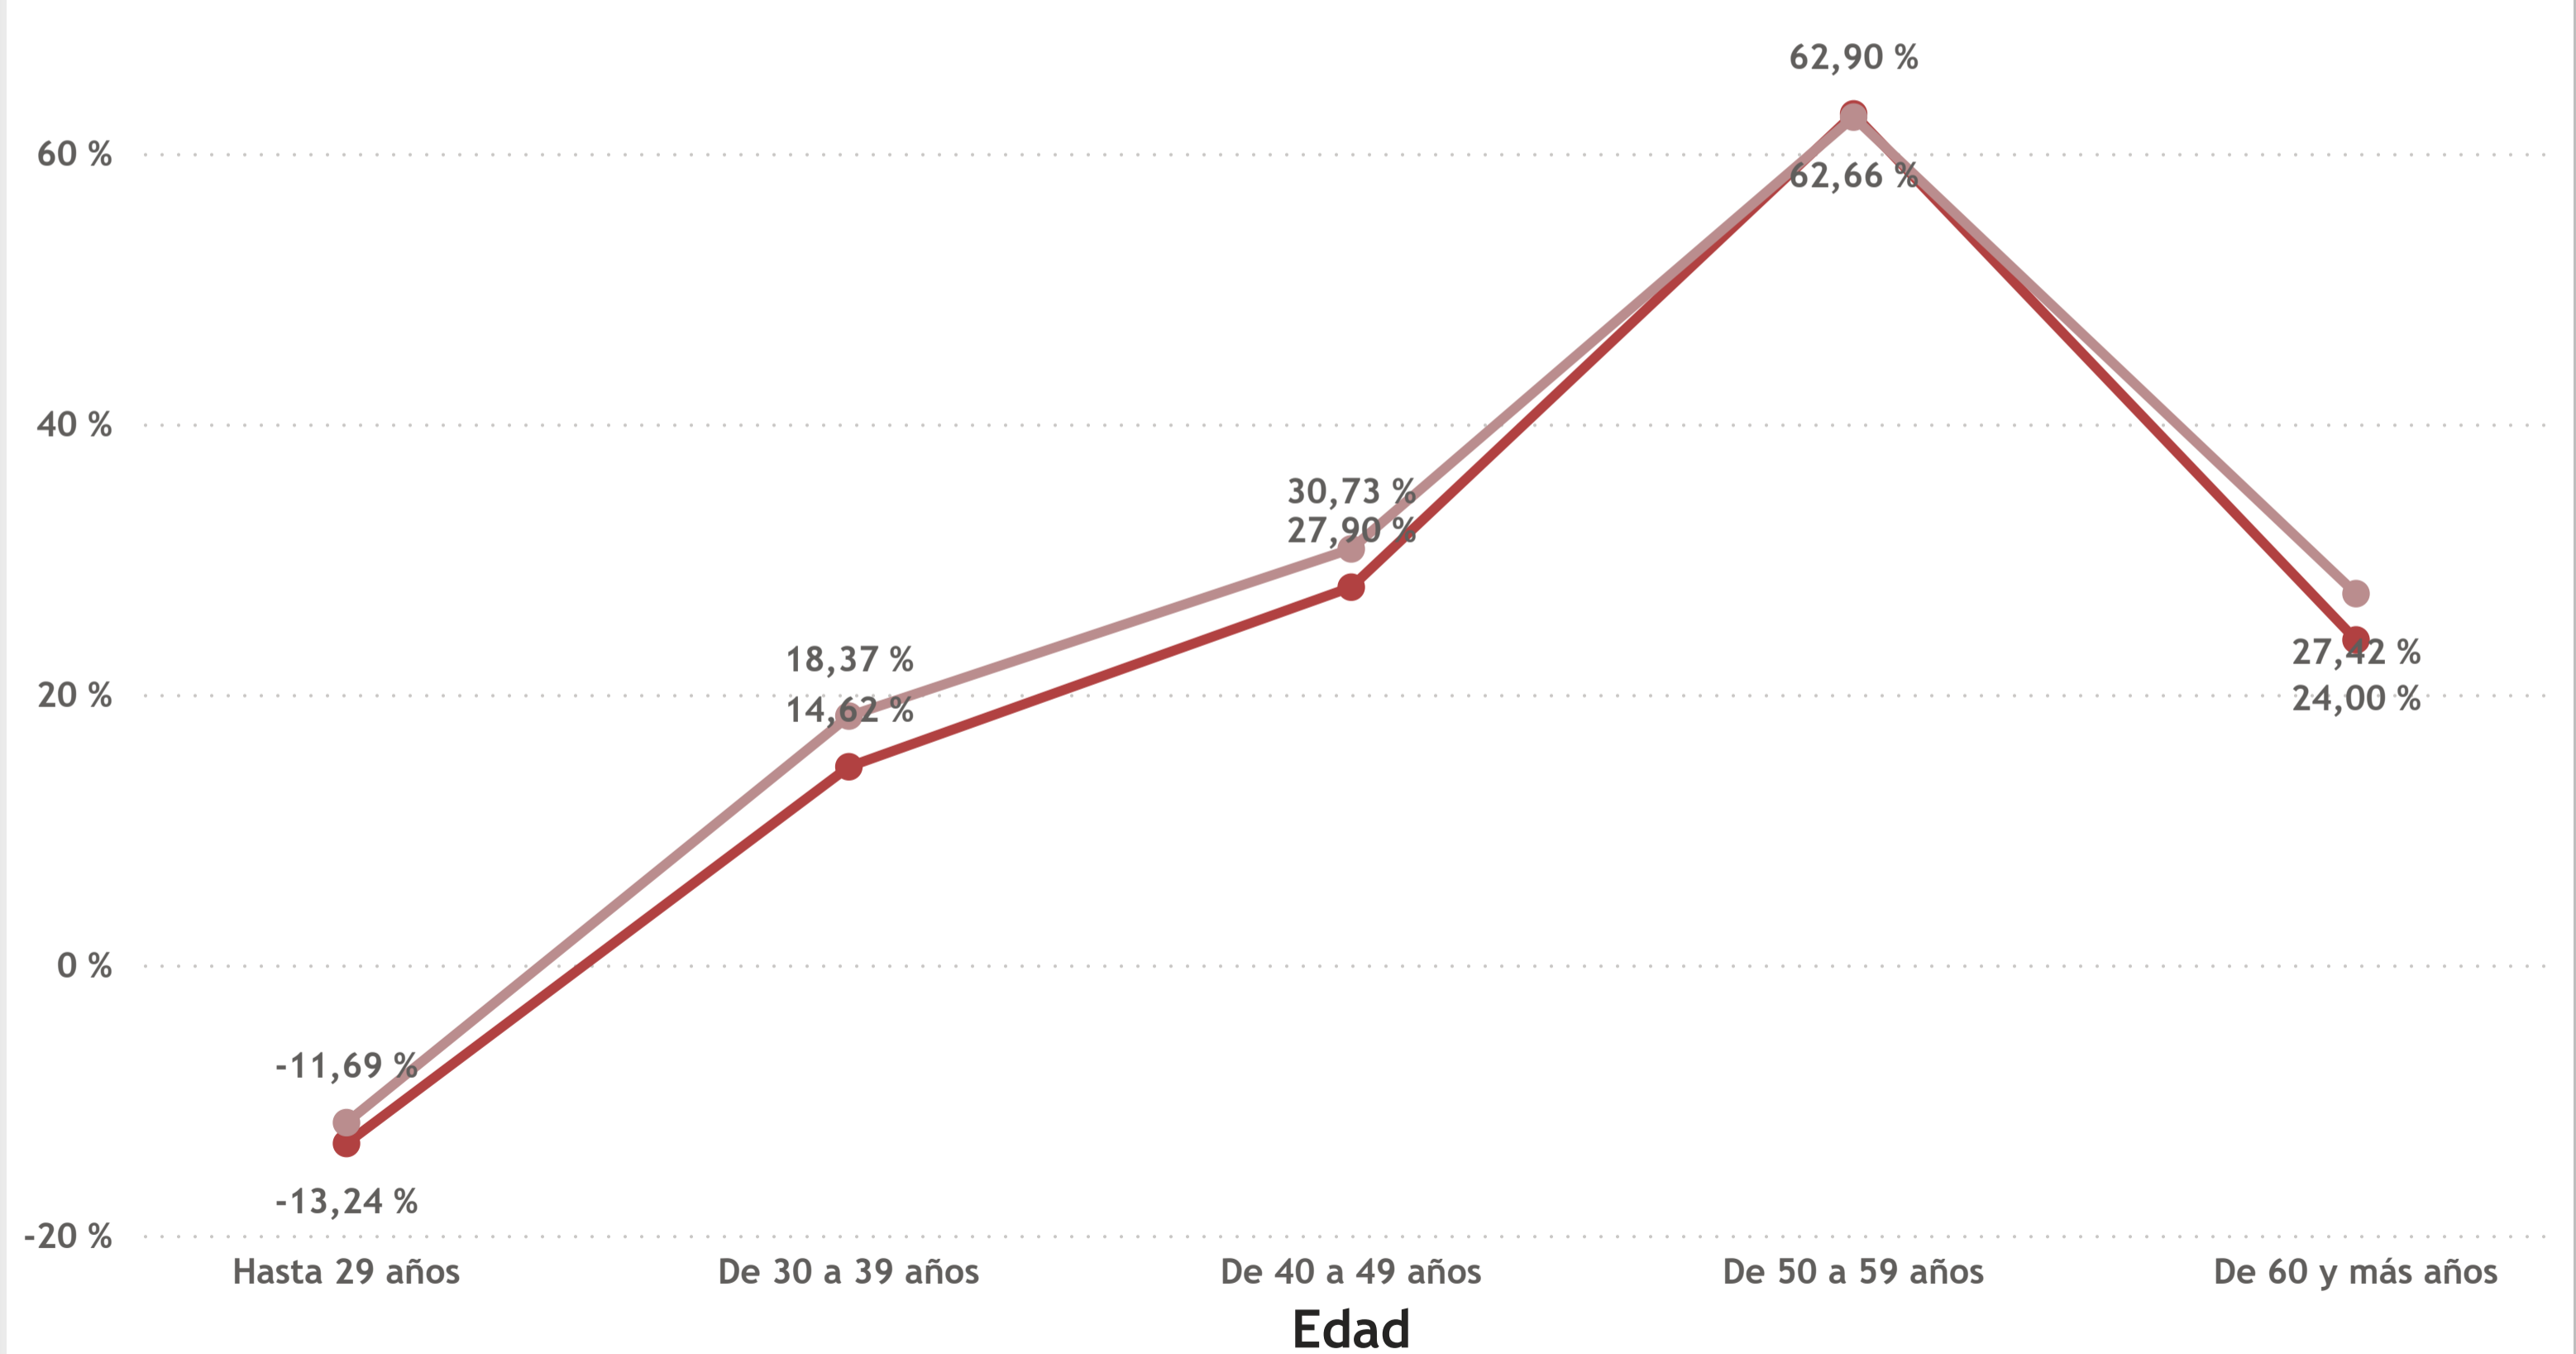

● Salario medio (brecha) ● Salario medio (brecha ETC)

Todos los rangos de edad de PDI y PEI

Año ■ 2021	1.213 Nº PDI/PEI (mujeres)	1.611 Nº PDI/PEI (hombres)	42,95 % % PDI/PEI (mujeres)	398 DISTANCIA DE GÉNERO	24,71 % ASIMETRÍA DE GÉNERO
---------------	--------------------------------------	--------------------------------------	---------------------------------------	-----------------------------------	---------------------------------------

% DE MUJERES Y HOMBRES POR RANGO DE EDAD

● N° PDI/PEI (hombres) ● N° PDI/PEI (mujeres)

ASIMETRÍA DE GÉNERO POR RANGO DE EDAD

● ASIMETRÍA DE GÉNERO ● ASIMETRÍA DE GÉNERO ETC

Todos los rangos de edad de PDI y PEI