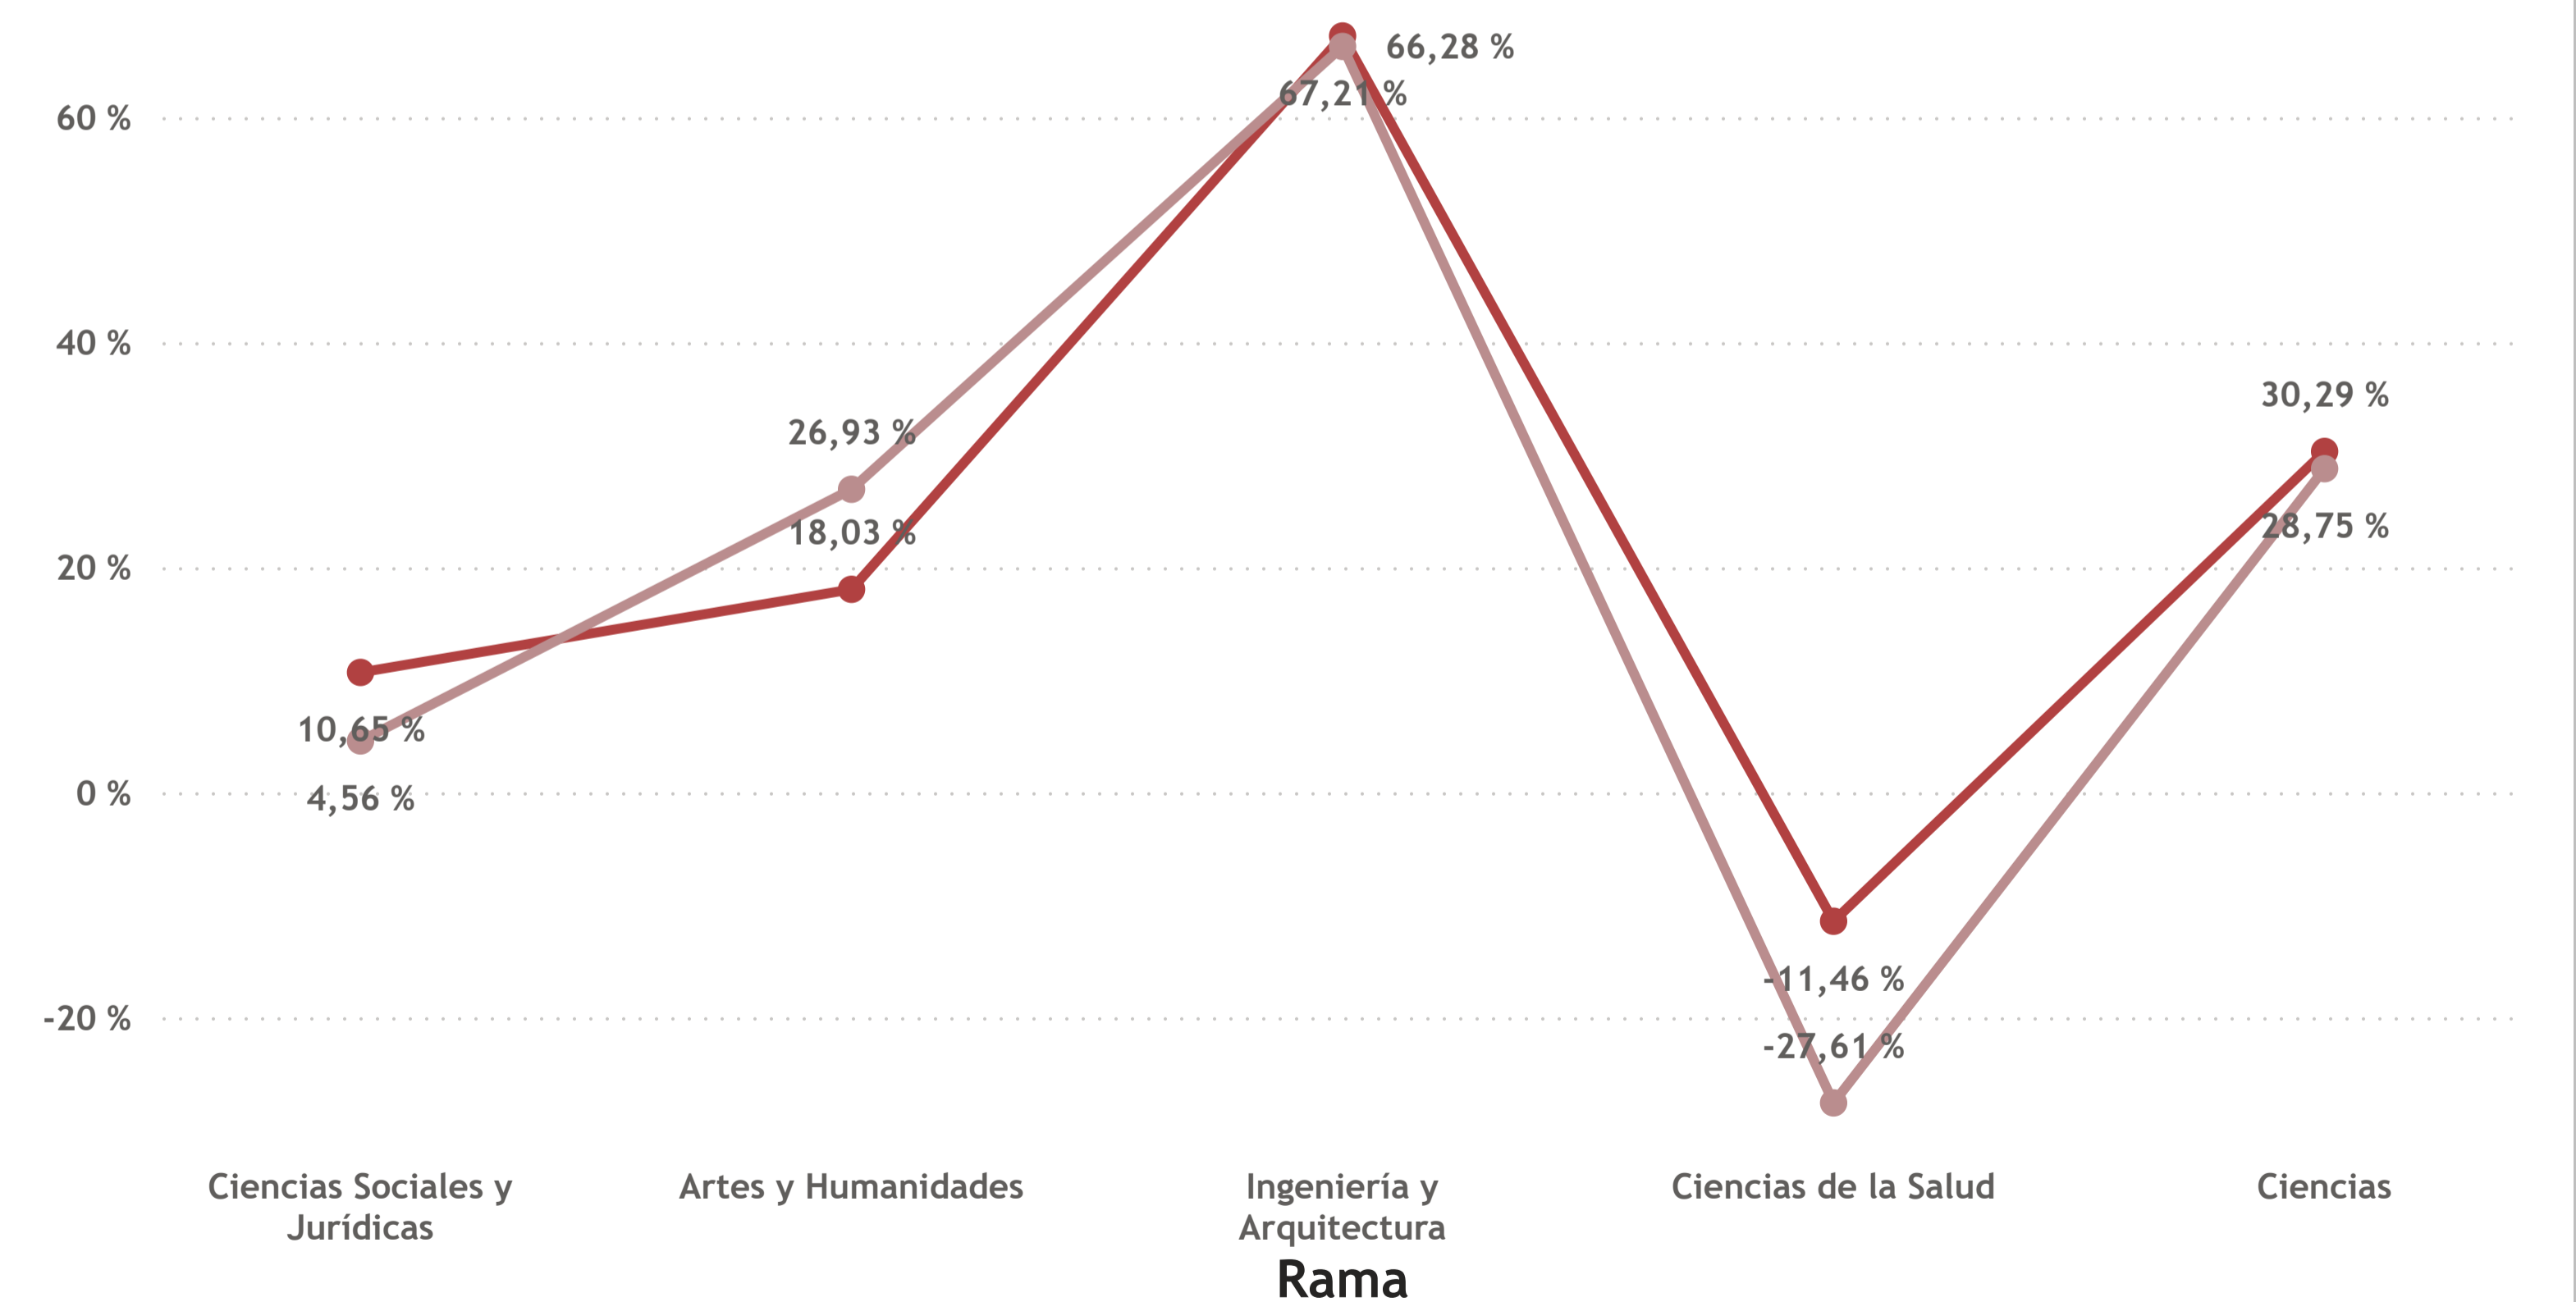

Año ■ 2021	1.213 Nº PDI/PEI (mujeres)	1.611 Nº PDI/PEI (hombres)	42,95 % % PDI/PEI (mujeres)	398 DISTANCIA DE GÉNERO	24,71 % ASIMETRÍA DE GÉNERO
---------------	--------------------------------------	--------------------------------------	---------------------------------------	-----------------------------------	---------------------------------------

% DE PDI / PEI MUJERES Y HOMBRE POR RAMA DE CONOCIMIENTO

● N° PDI/PEI (hombres) ● N° PDI/PEI (mujeres)

ASIMETRÍA DE GÉNERO POR RAMA DE CONOCIMIENTO

● ASIMETRÍA DE GÉNERO ● ASIMETRÍA DE GÉNERO ETC

Todas las ramas de conocimiento de PDI y PEI