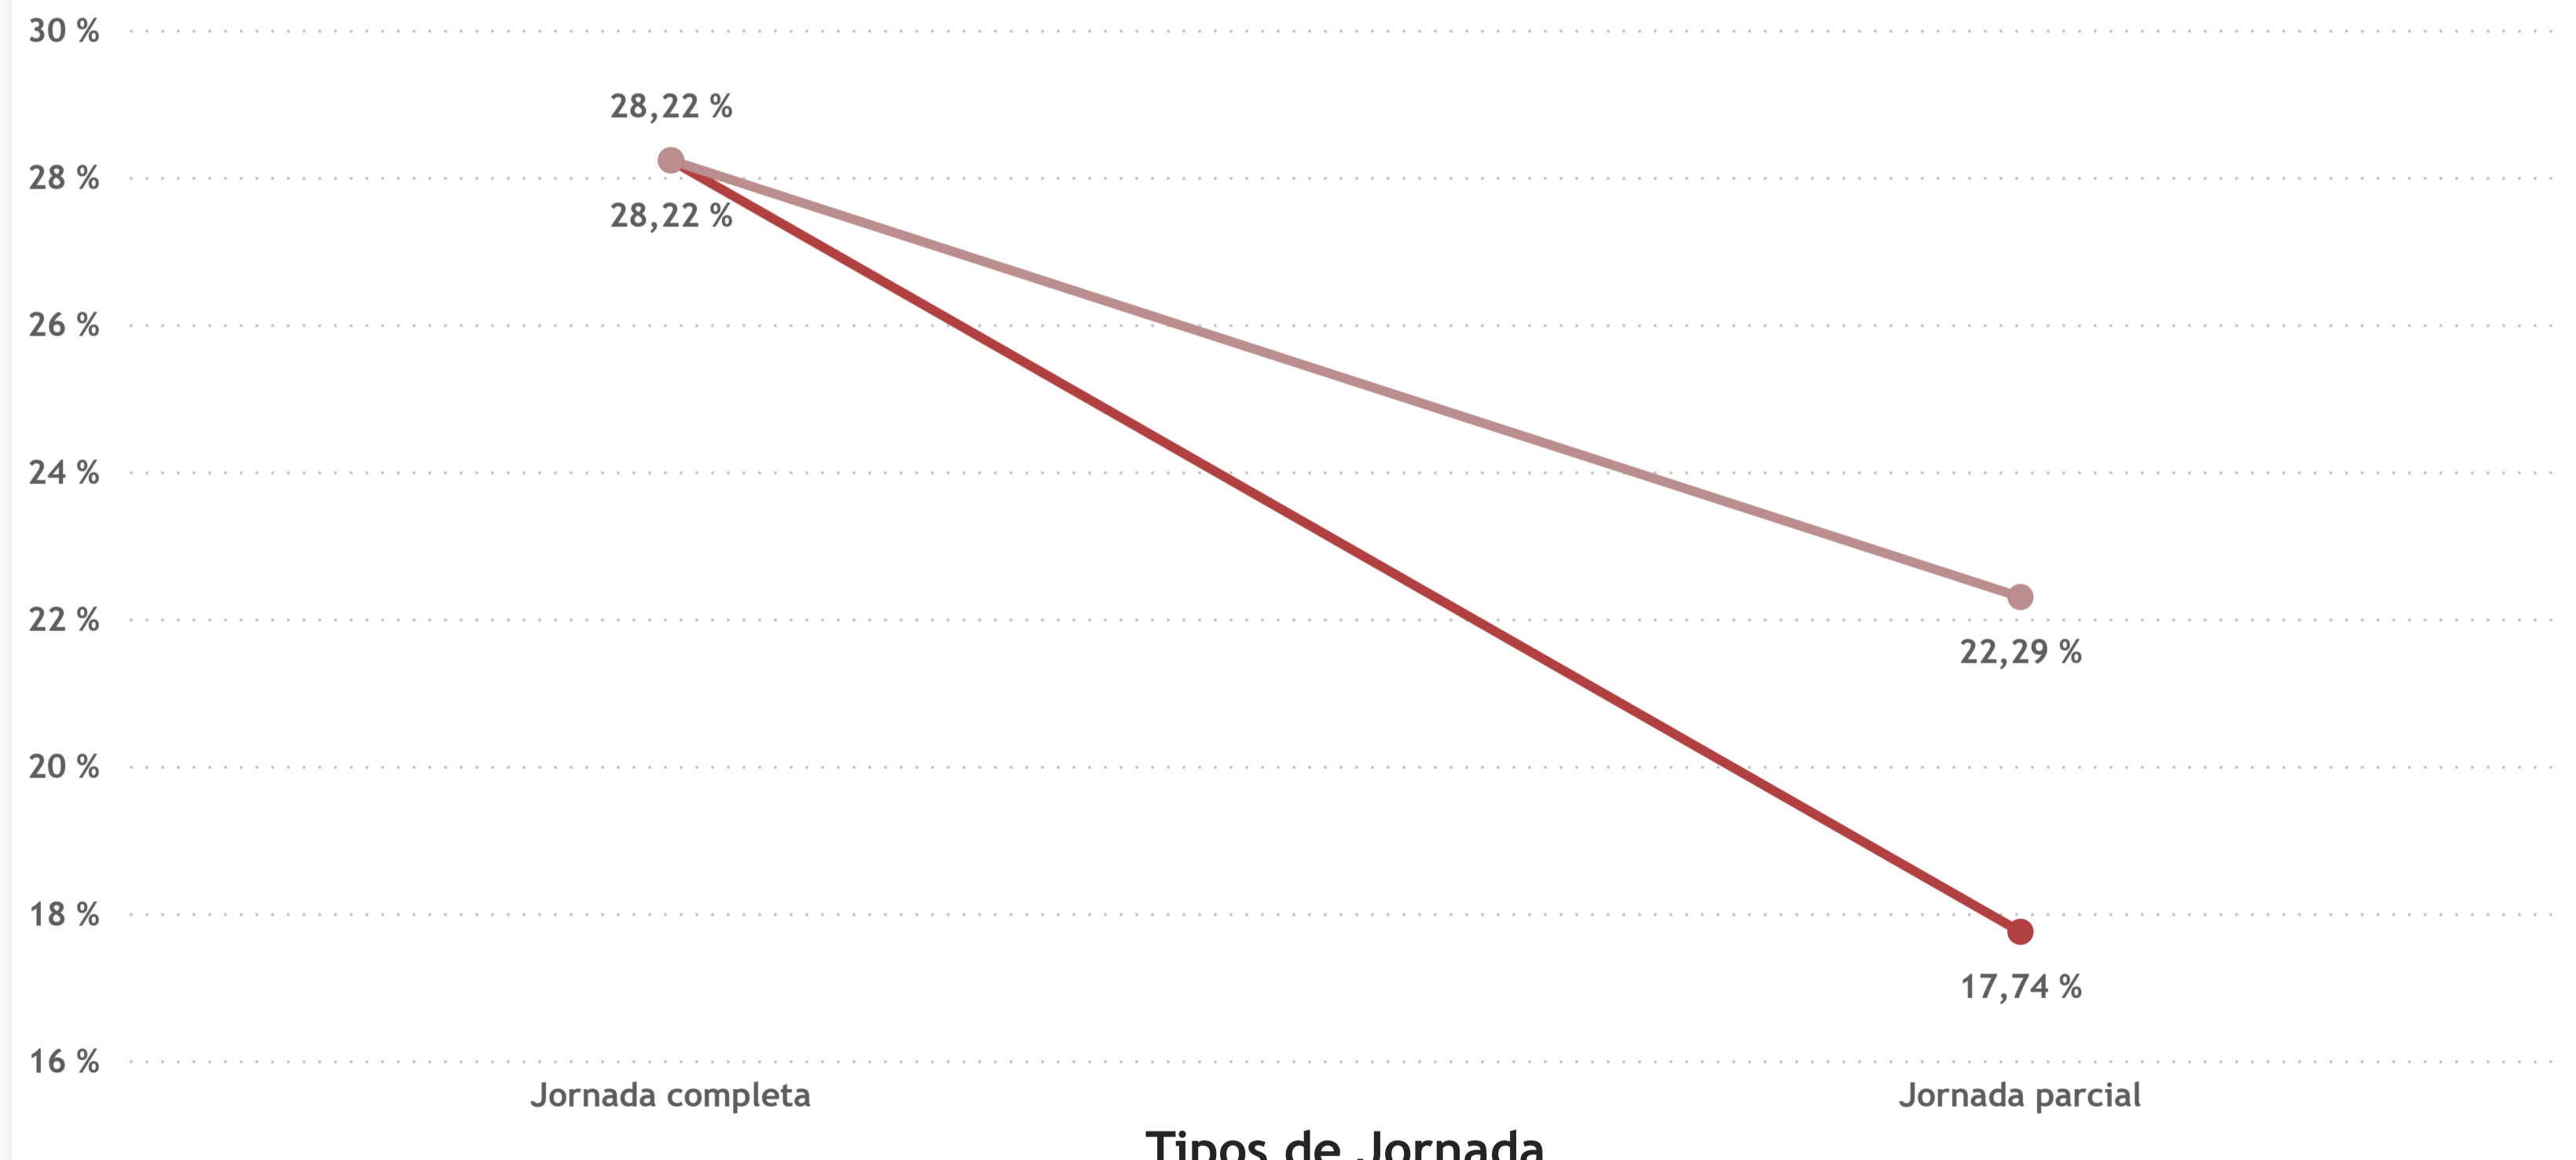

ASIMETRÍA DE GÉNERO POR TIPO DE JORNADA

● ASIMETRÍA DE GÉNERO ● ASIMETRÍA DE GÉNERO ETC