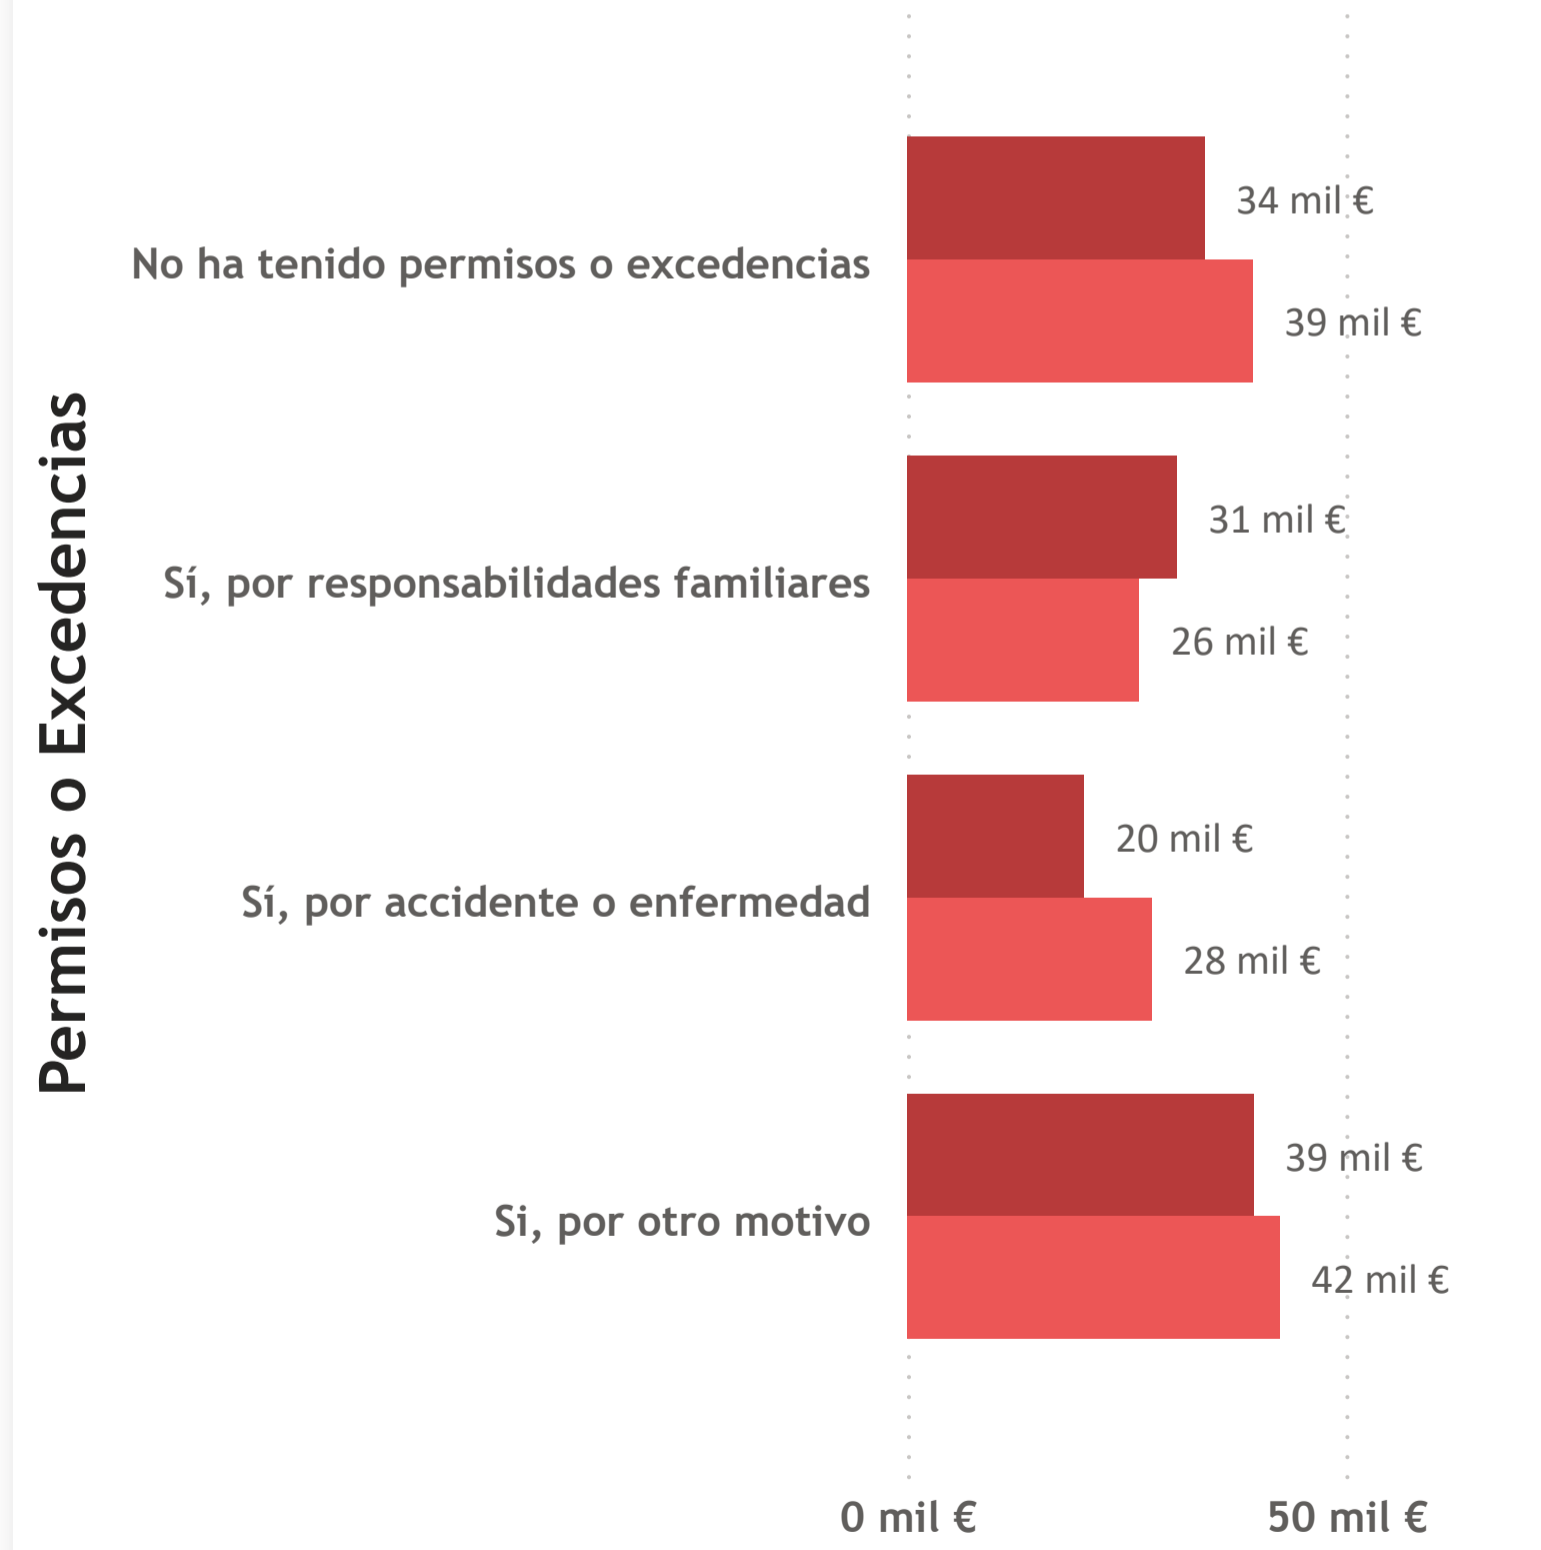

Tipos Permisos o Excedencias de PDI y PEI: Todas

Año
2021

32.658,56 €
Salario total (media mujeres)

38.578,34 €
Salario total (media hombres)

36.035,60 €
Salario total medio PDI/PEI

5.919,78 €
Salario medio (distancia de género)

15,34 %
Salario medio (brecha)

SALARIOS MEDIOS PDI/PEI POR SEXO Y PERMISOS O EXCEDENCIAS

● Salario total (media mujeres) ● Salario total (media homb...)