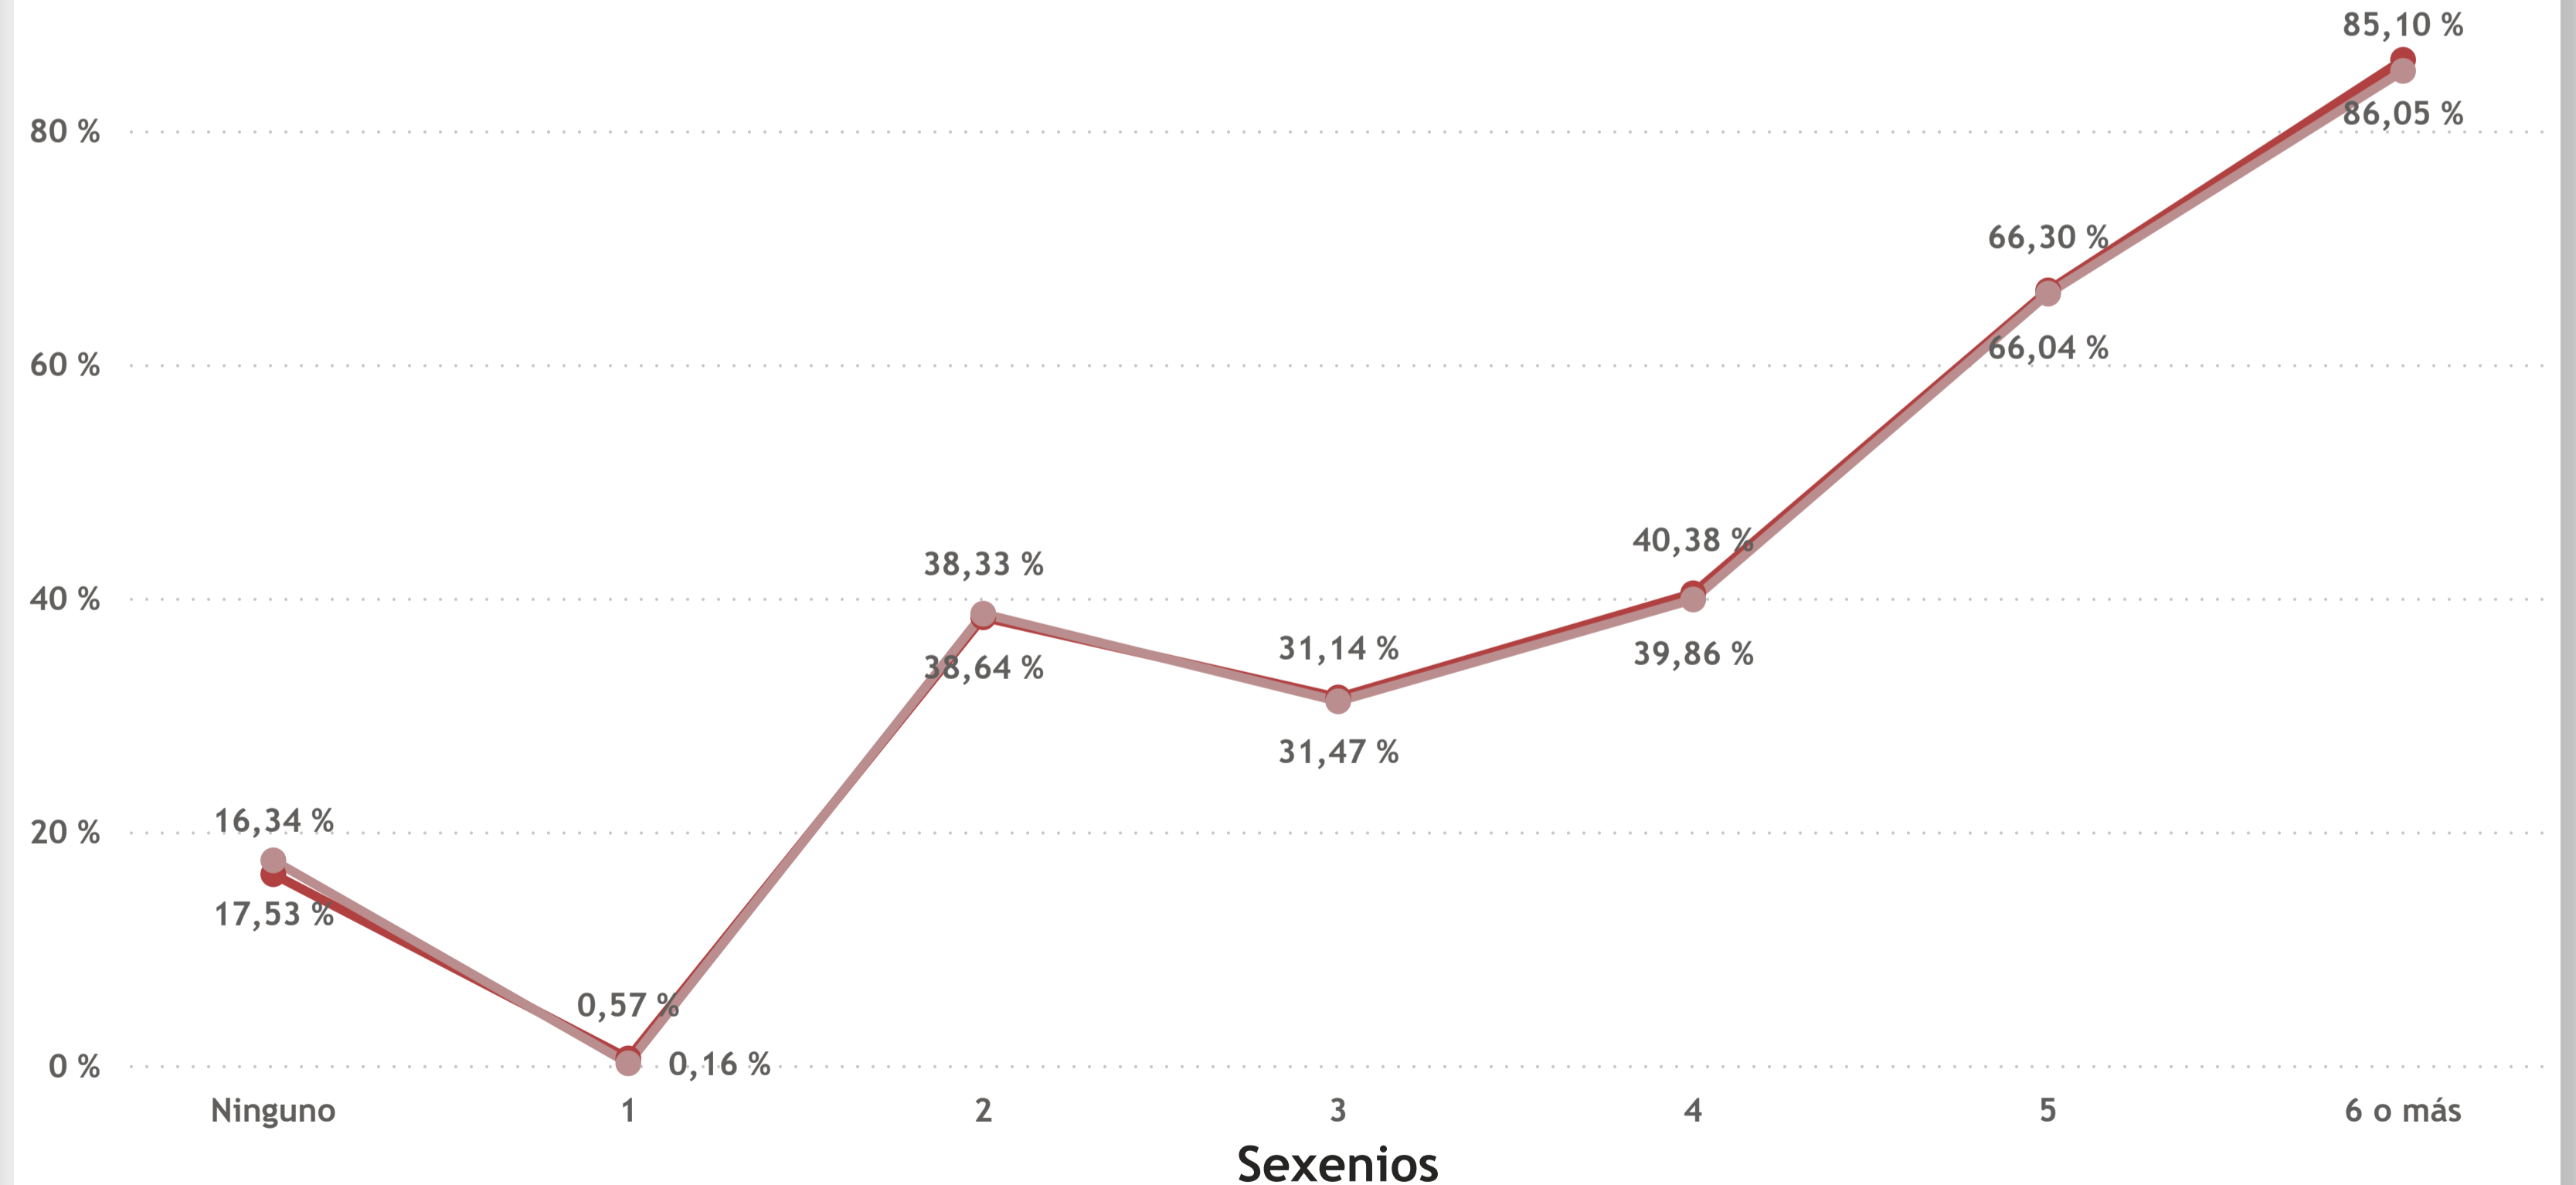

42,95 %
% PDI/PEI (mujeres)

398
DISTANCIA DE GÉNERO

24,71 %
ASIMETRÍA DE GÉNERO

% DE MUJERES POR Nº DE SEXENIOS

● Nº PDI/PEI (mujeres) ● Nº PDI/PEI (hombres)

% DE MUJERES POR Nº DE SEXENIOS

● ASIMETRÍA DE GÉNERO ● ASIMETRÍA DE GÉNERO ETC