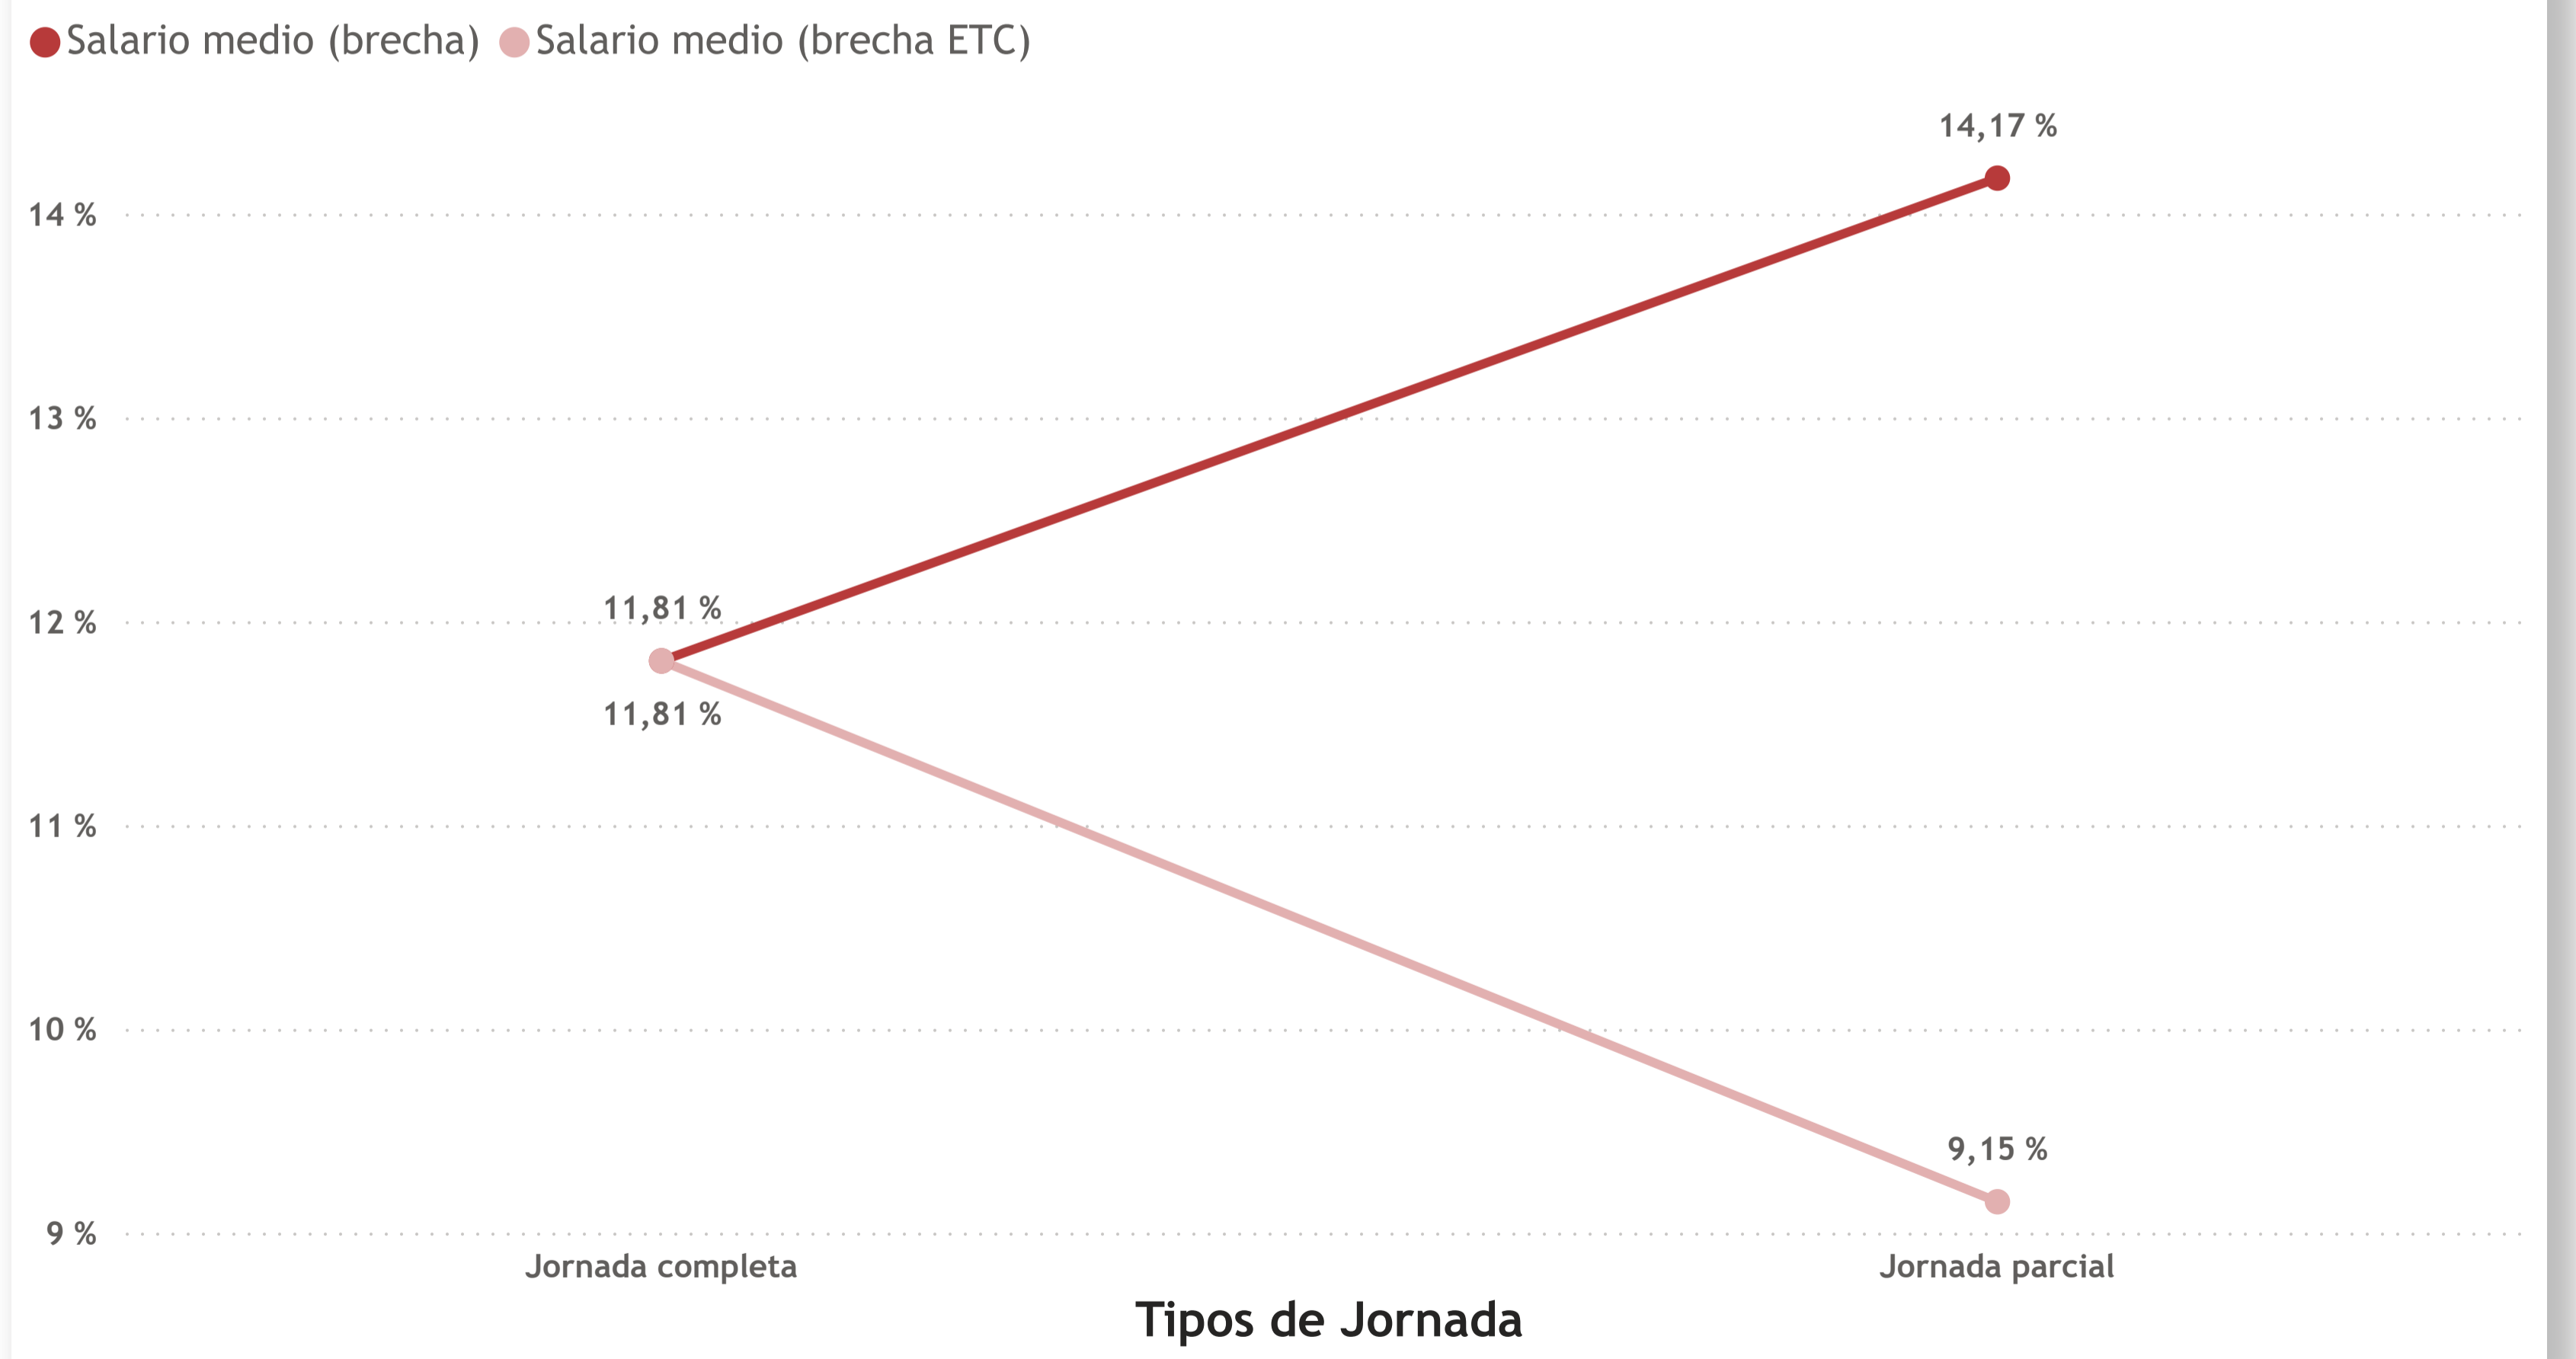

Tipos de jornada de PDI y PEI: Todas

Año
■ 2021

1.213
Nº PDI/PEI (mujeres)

1.611
Nº PDI/PEI (hombres)

42,95 %
% PDI/PEI (mujeres)

398
DISTANCIA DE GÉNERO

24,71 %
ASIMETRÍA DE GÉNERO

% DE MUJERES Y HOMBRES POR TIPO DE JORNADA

● Nº PDI/PEI (mujeres) ● Nº PDI/PEI (hombres)

ASIMETRÍA DE GÉNERO POR TIPO DE JORNADA

● ASIMETRÍA DE GÉNERO ● ASIMETRÍA DE GÉNERO ETC

Tipos de jornada de PDI y PEI: Todas

Año
2021

32.658,56 €
Salario total (media mujeres)

38.578,34 €
Salario total (media hombres)

36.035,60 €
Salario total medio PDI/PEI

5.919,78 €
Salario medio (distancia de género)

15,34 %
Salario medio (brecha)

SALARIOS MEDIOS PDI/PEI POR SEXO Y TIPO DE JORNADA

BRECHA DE GÉNERO PDI/PEI POR TIPO DE JORNADA

Tipos de Reducción de Jornada de PDI y PEI: Todas

<p>Año</p> <p>■ 2021</p>	<p>1.213</p> <p>Nº PDI/PEI (mujeres)</p>	<p>1.611</p> <p>Nº PDI/PEI (hombres)</p>	<p>42,95 %</p> <p>% PDI/PEI (mujeres)</p>	<p>398</p> <p>DISTANCIA DE GÉNERO</p>	<p>24,71 %</p> <p>ASIMETRÍA DE GÉNERO</p>
--------------------------	---	---	--	--	--