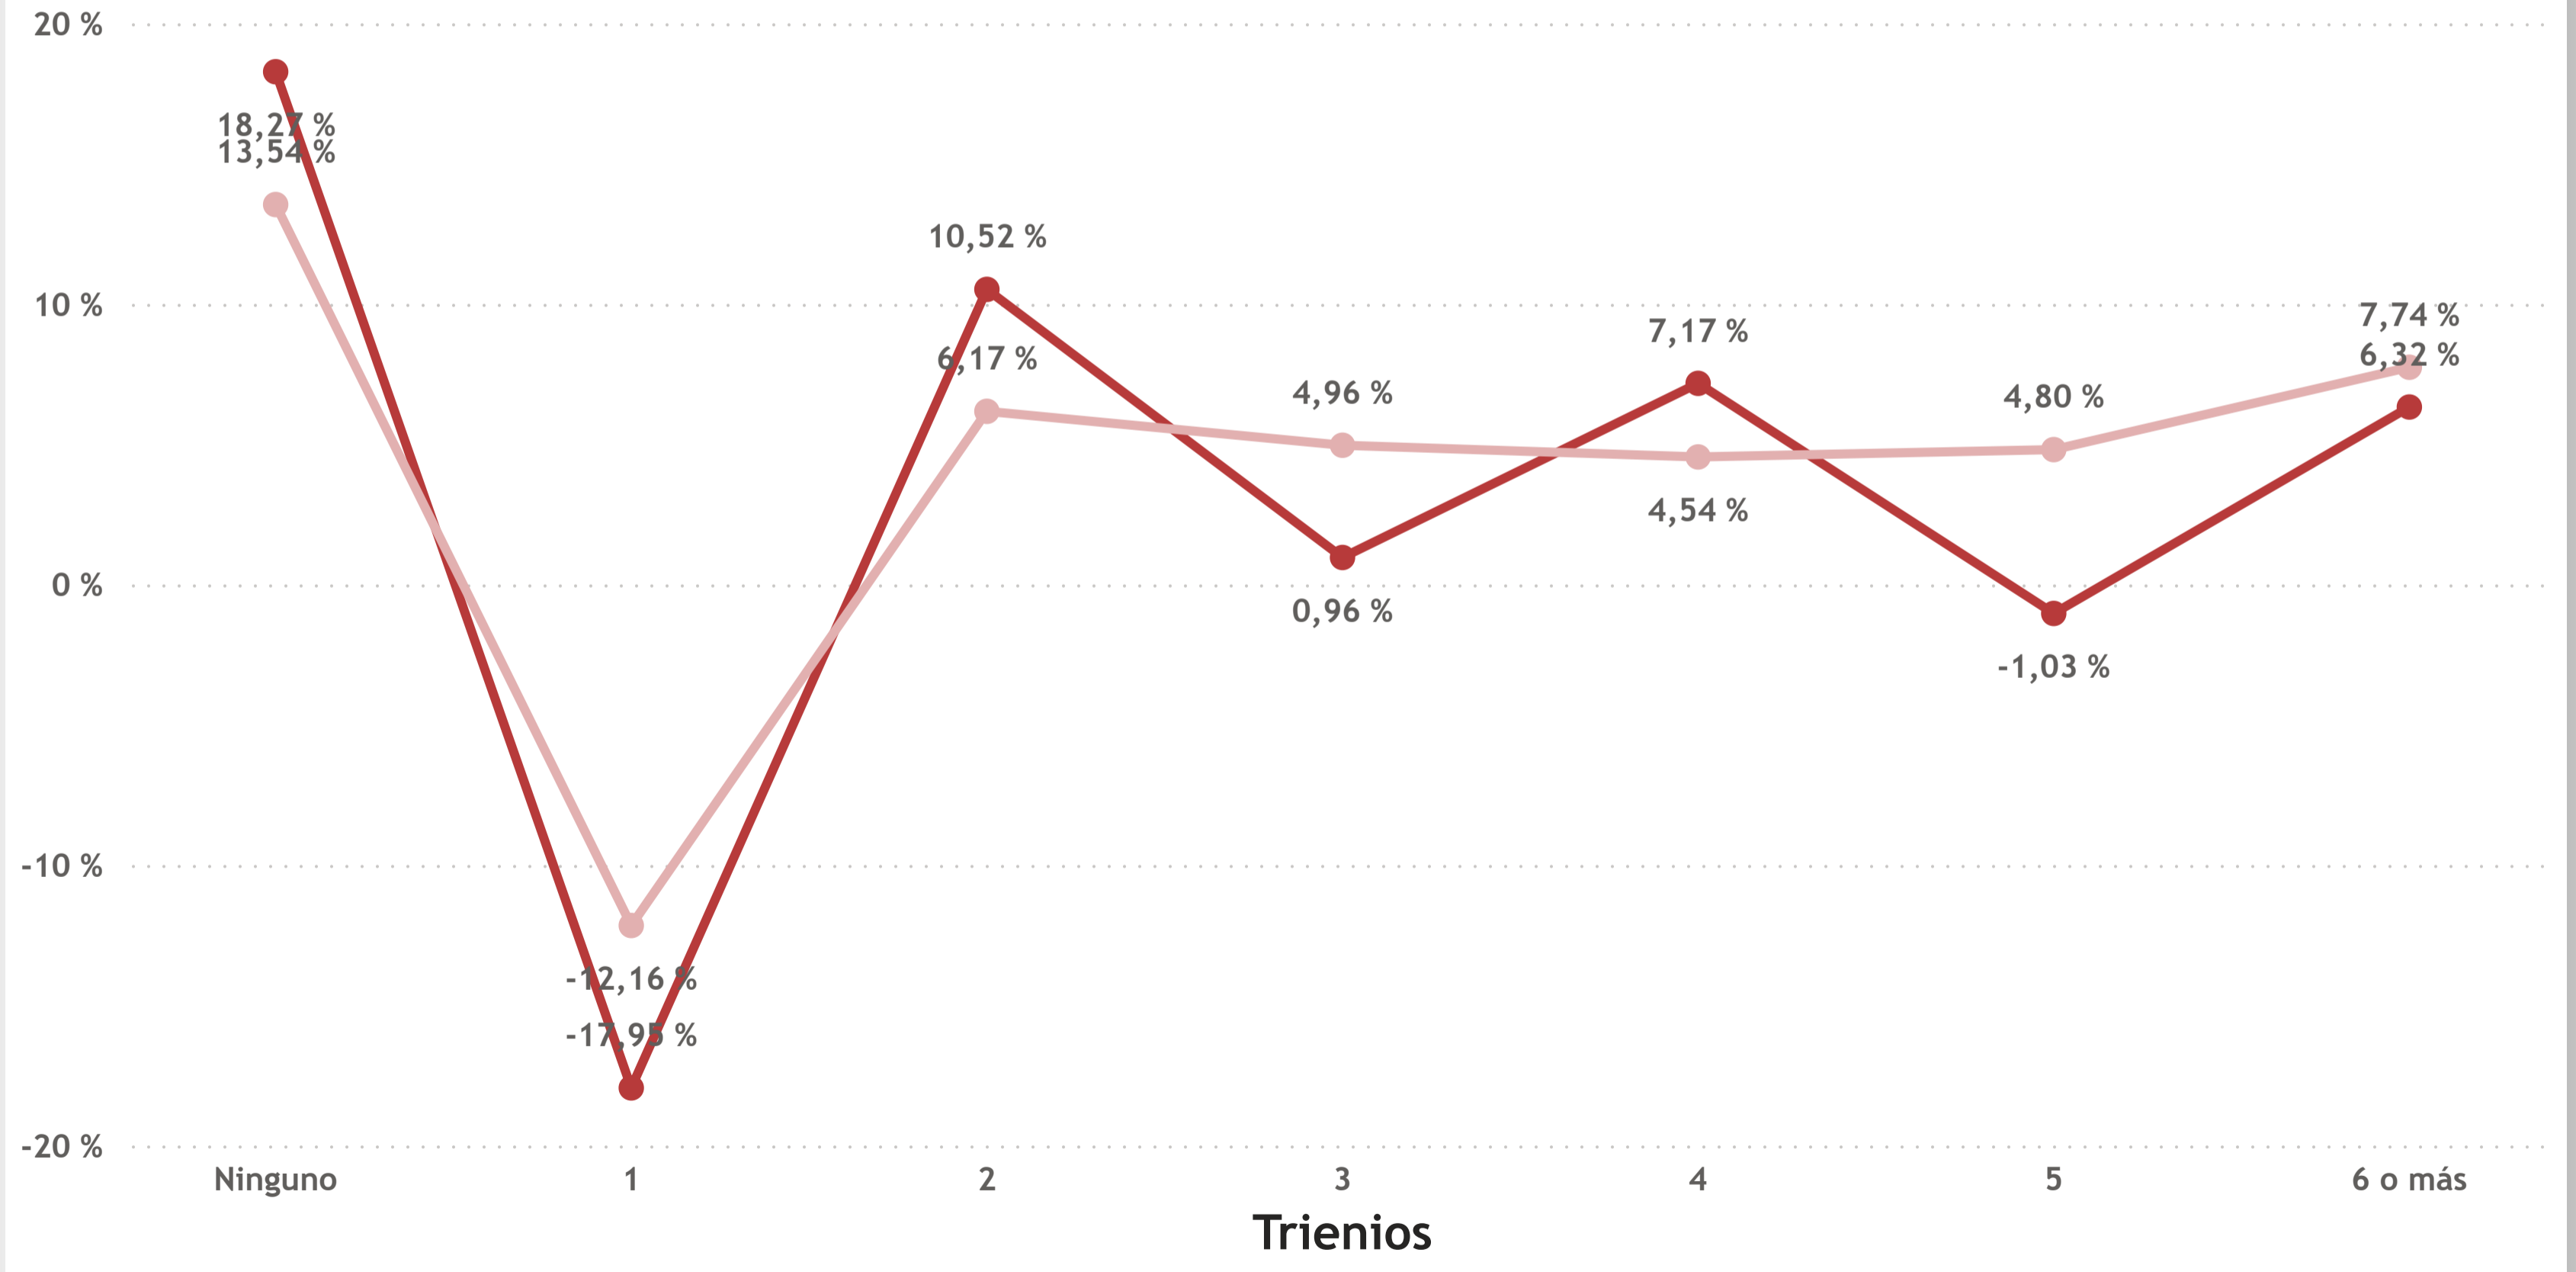

BRECHA DE GÉNERO PDI/PEI POR TRIENIOS

● Salario medio (brecha) ● Salario medio (brecha ETC)