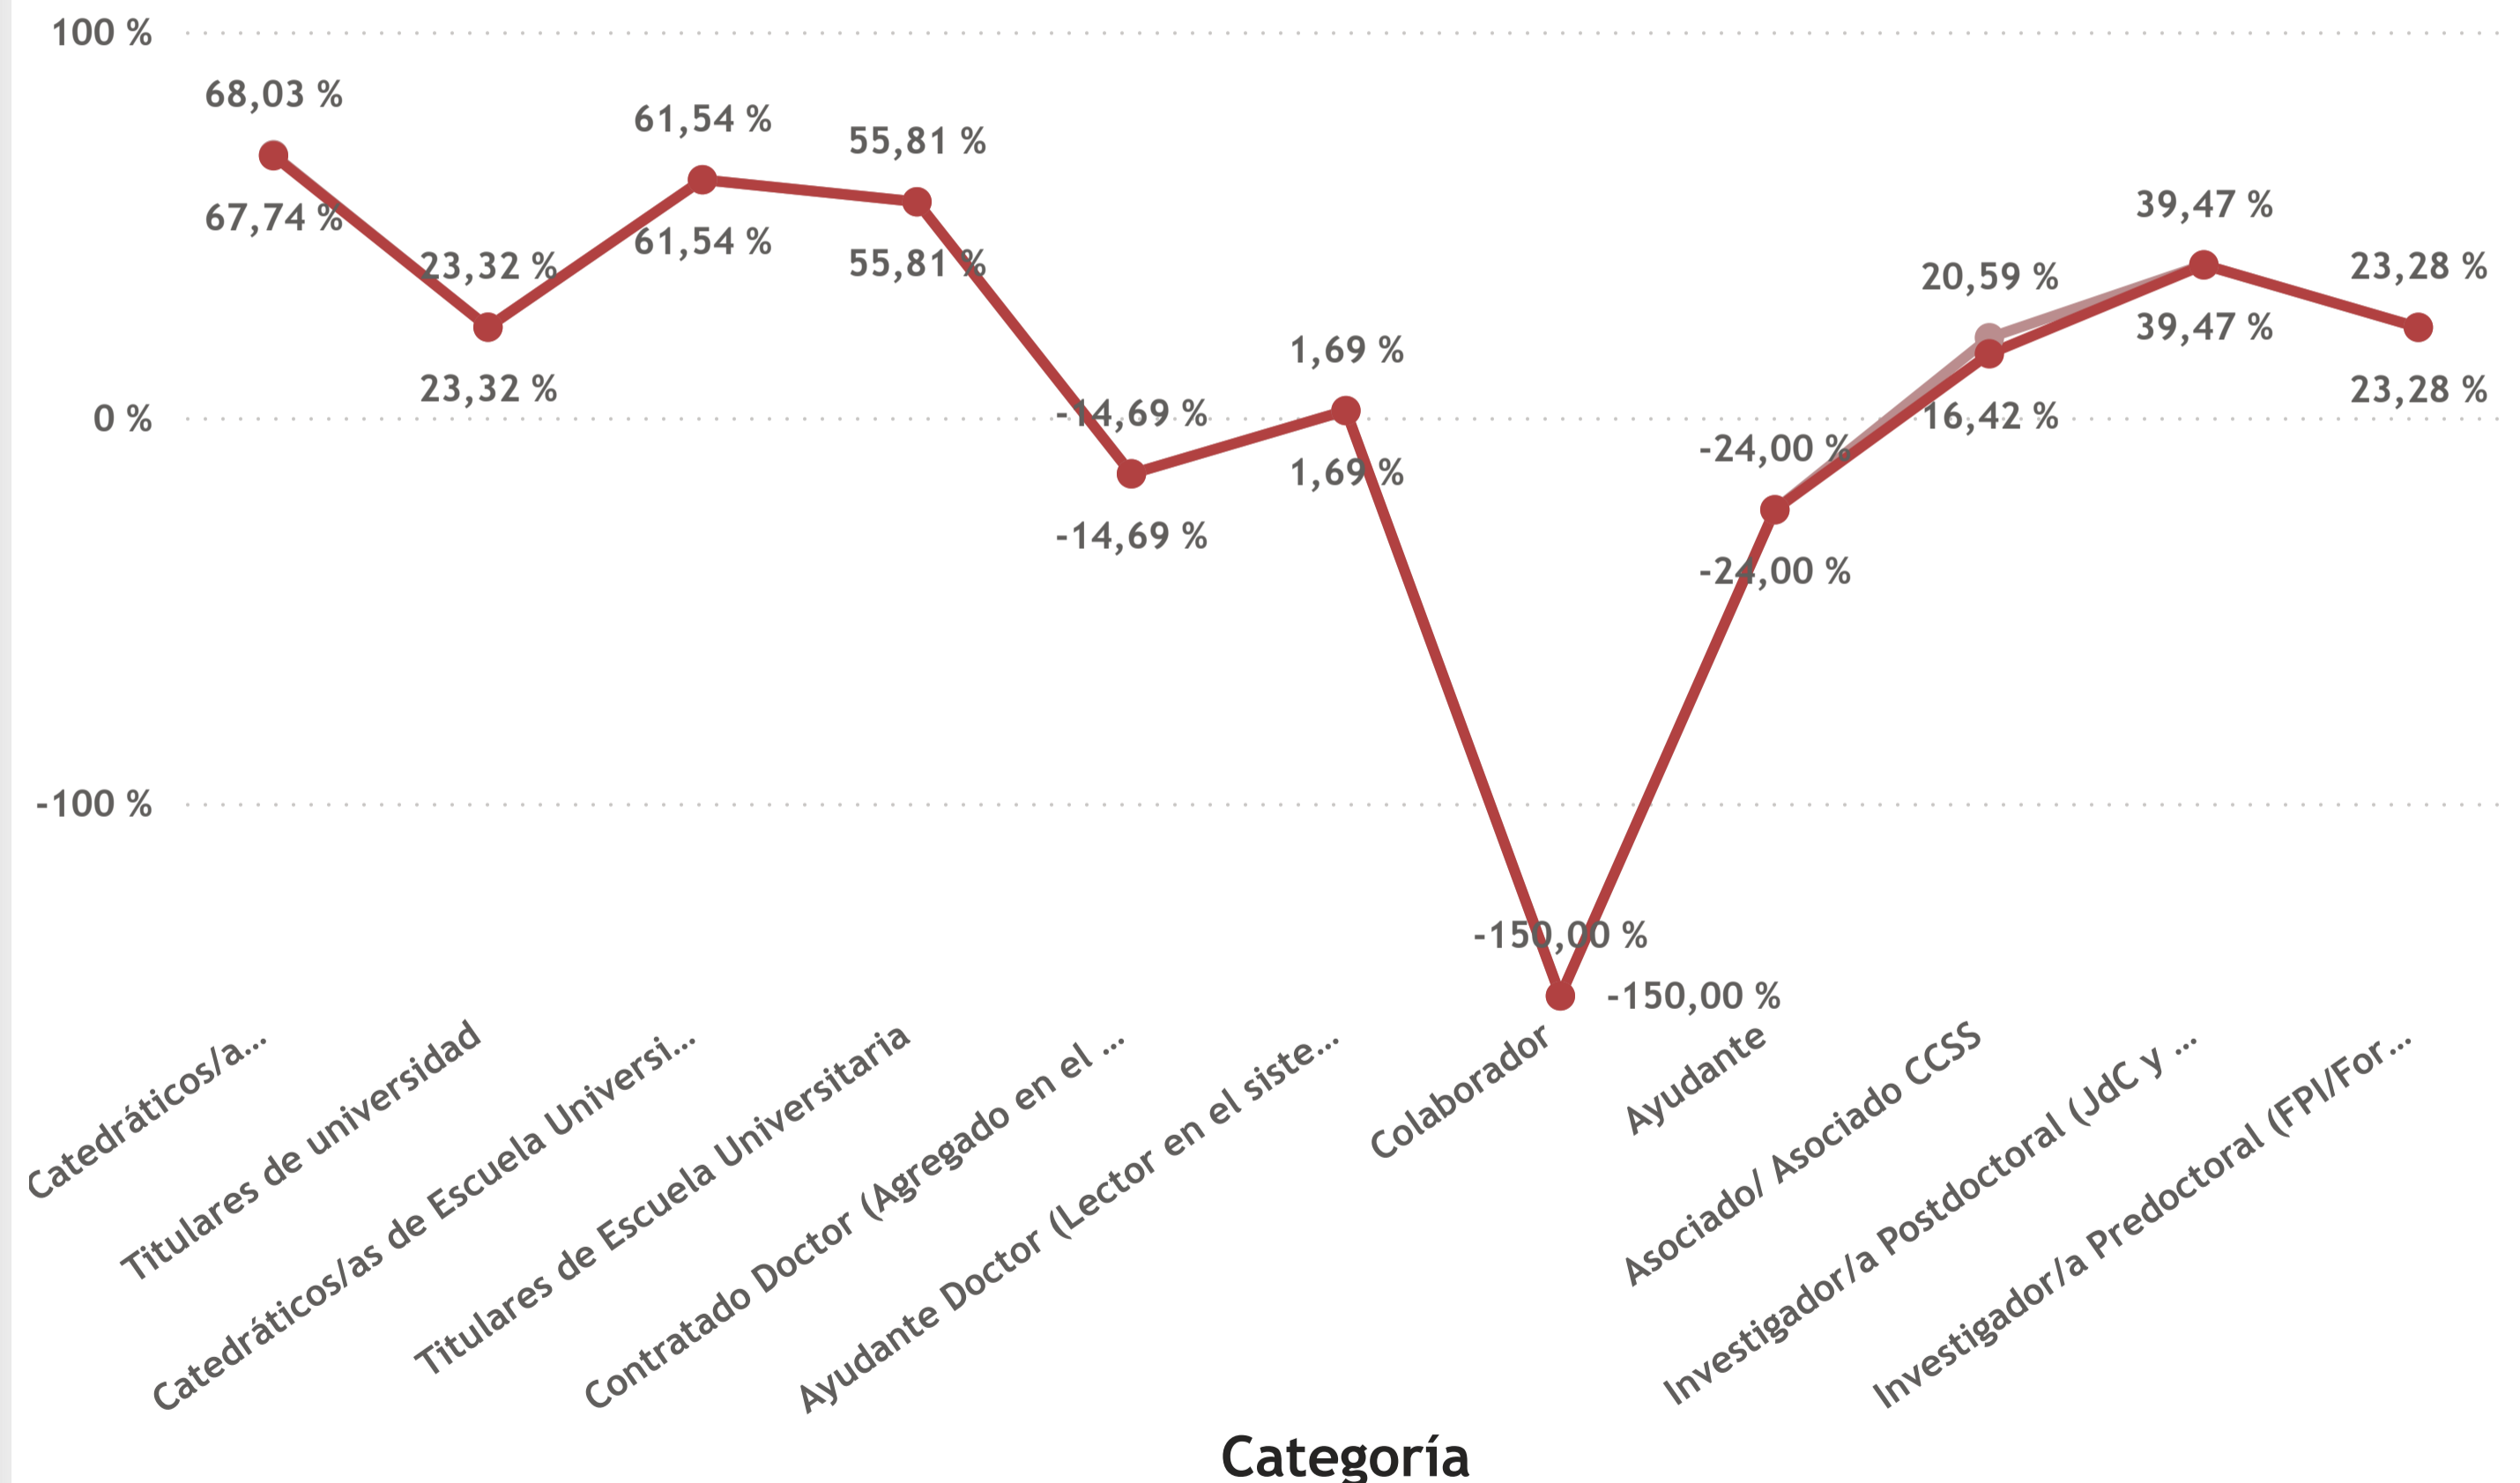

**** Datos SIIU facilitados al Ministerio de Universidades***

Categorías de PDI y PEI

Año
2021

1.213

Nº PDI/PEI (mujeres)

1.611

Nº PDI/PEI (hombres)

42,95 %

% PDI/PEI (mujeres)

398

DISTANCIA DE GÉNERO

24,71 %

ASIMETRÍA DE GÉNERO

% DE MUJERES Y HOMBRES POR CATEGORÍAS

● Nº PDI/PEI (mujeres) ● Nº PDI/PEI (hombres)

ASIMETRÍA DE GÉNERO POR CATEGORÍAS

● ASIMETRÍA DE GÉNERO ETC ● ASIMETRÍA DE GÉNERO

Categorías de PDI y PEI

Año
 2021

32.658,56 €
 Salario total (media mujeres)

38.578,34 €
 Salario total (media hombres)

36.035,60 €
 Salario total medio PDI/PEI