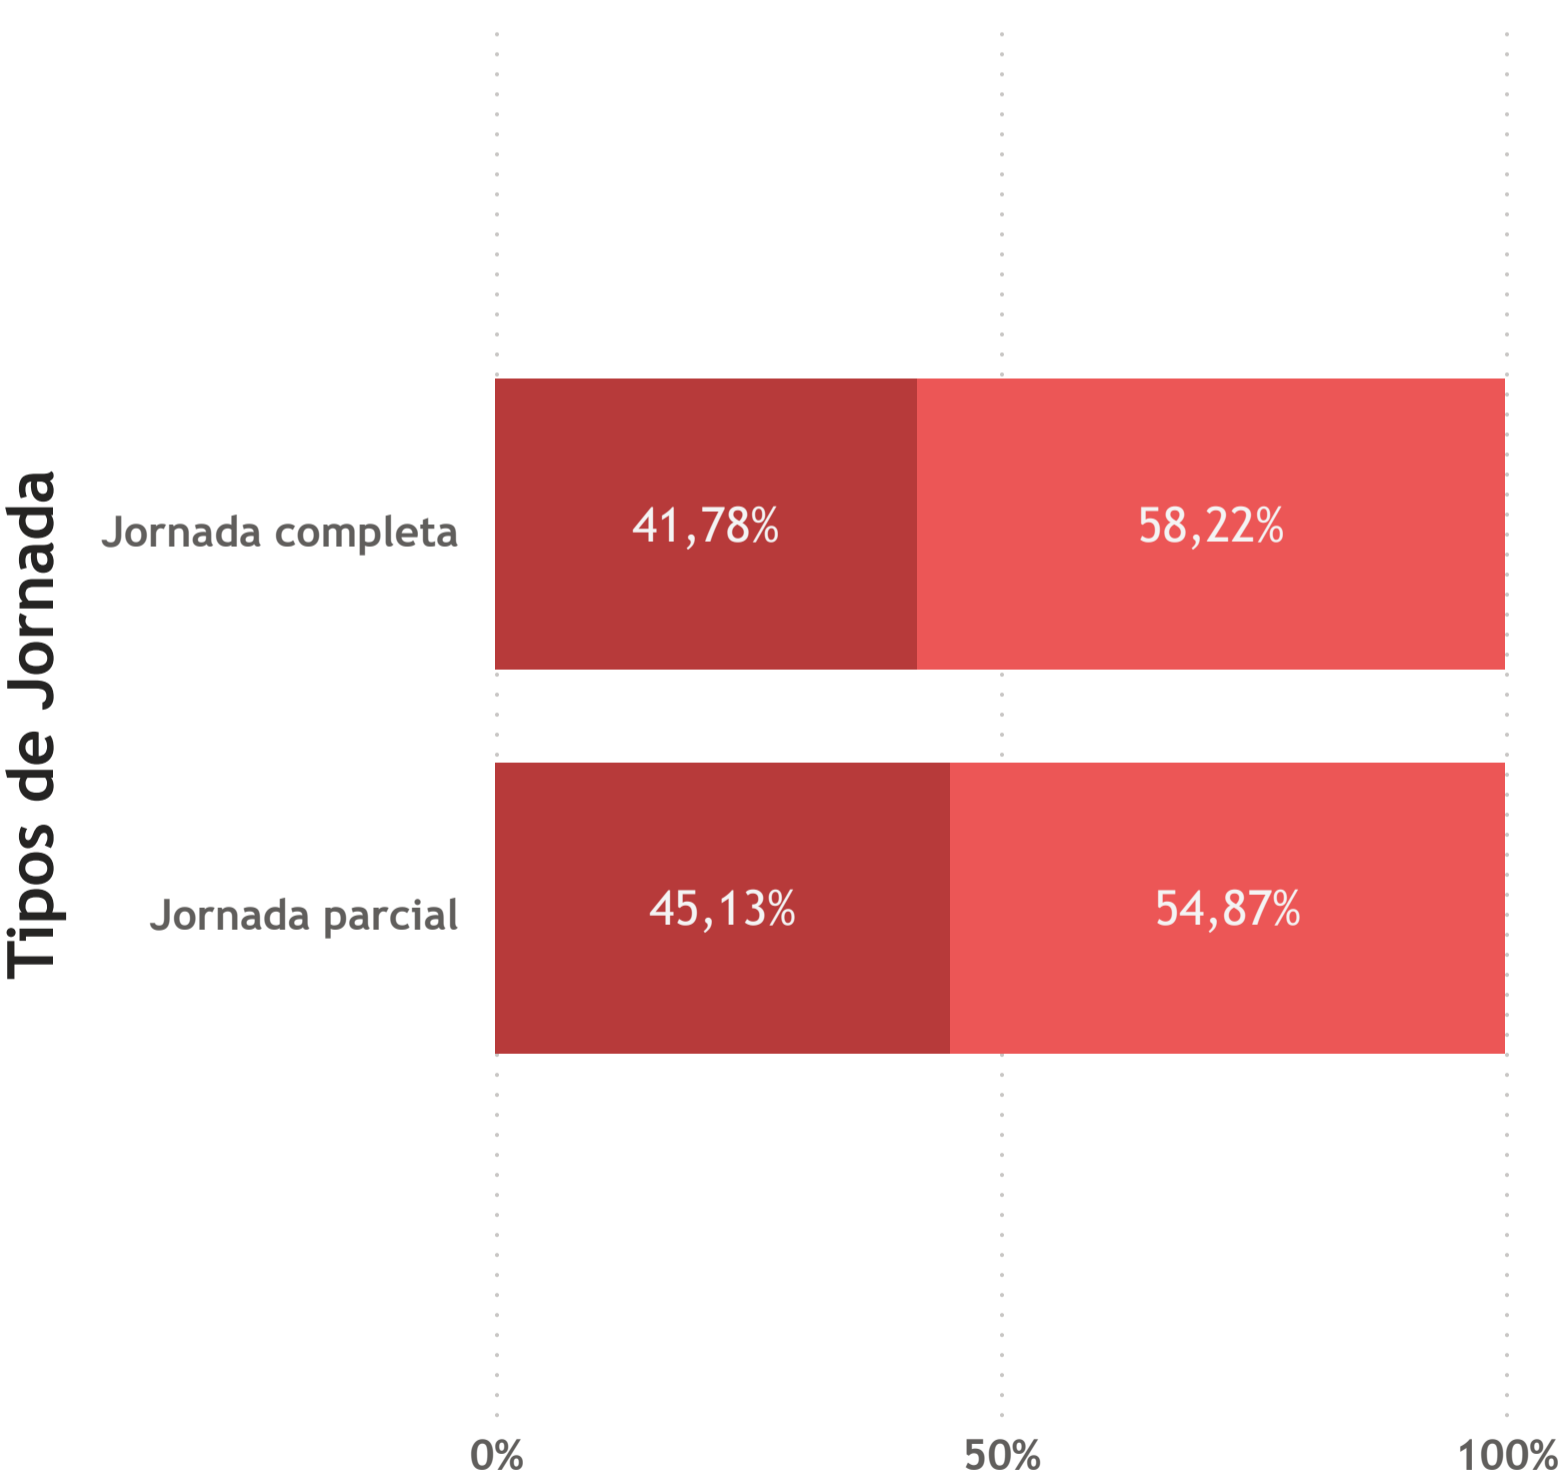

Tipos de jornada de PDI y PEI: Todas

Año
■ 2021

1.213
Nº PDI/PEI (mujeres)

1.611
Nº PDI/PEI (hombres)

42,95 %
% PDI/PEI (mujeres)

398
DISTANCIA DE GÉNERO

24,71 %
ASIMETRÍA DE GÉNERO

% DE MUJERES Y HOMBRES POR TIPO DE JORNADA

● Nº PDI/PEI (mujeres) ● Nº PDI/PEI (hombres)

ASIMETRÍA DE GÉNERO POR TIPO DE JORNADA

● ASIMETRÍA DE GÉNERO ● ASIMETRÍA DE GÉNERO ETC

Tipos de jornada de PDI y PEI: Todas

Año
2021

32.658,56 €
Salario total (media mujeres)