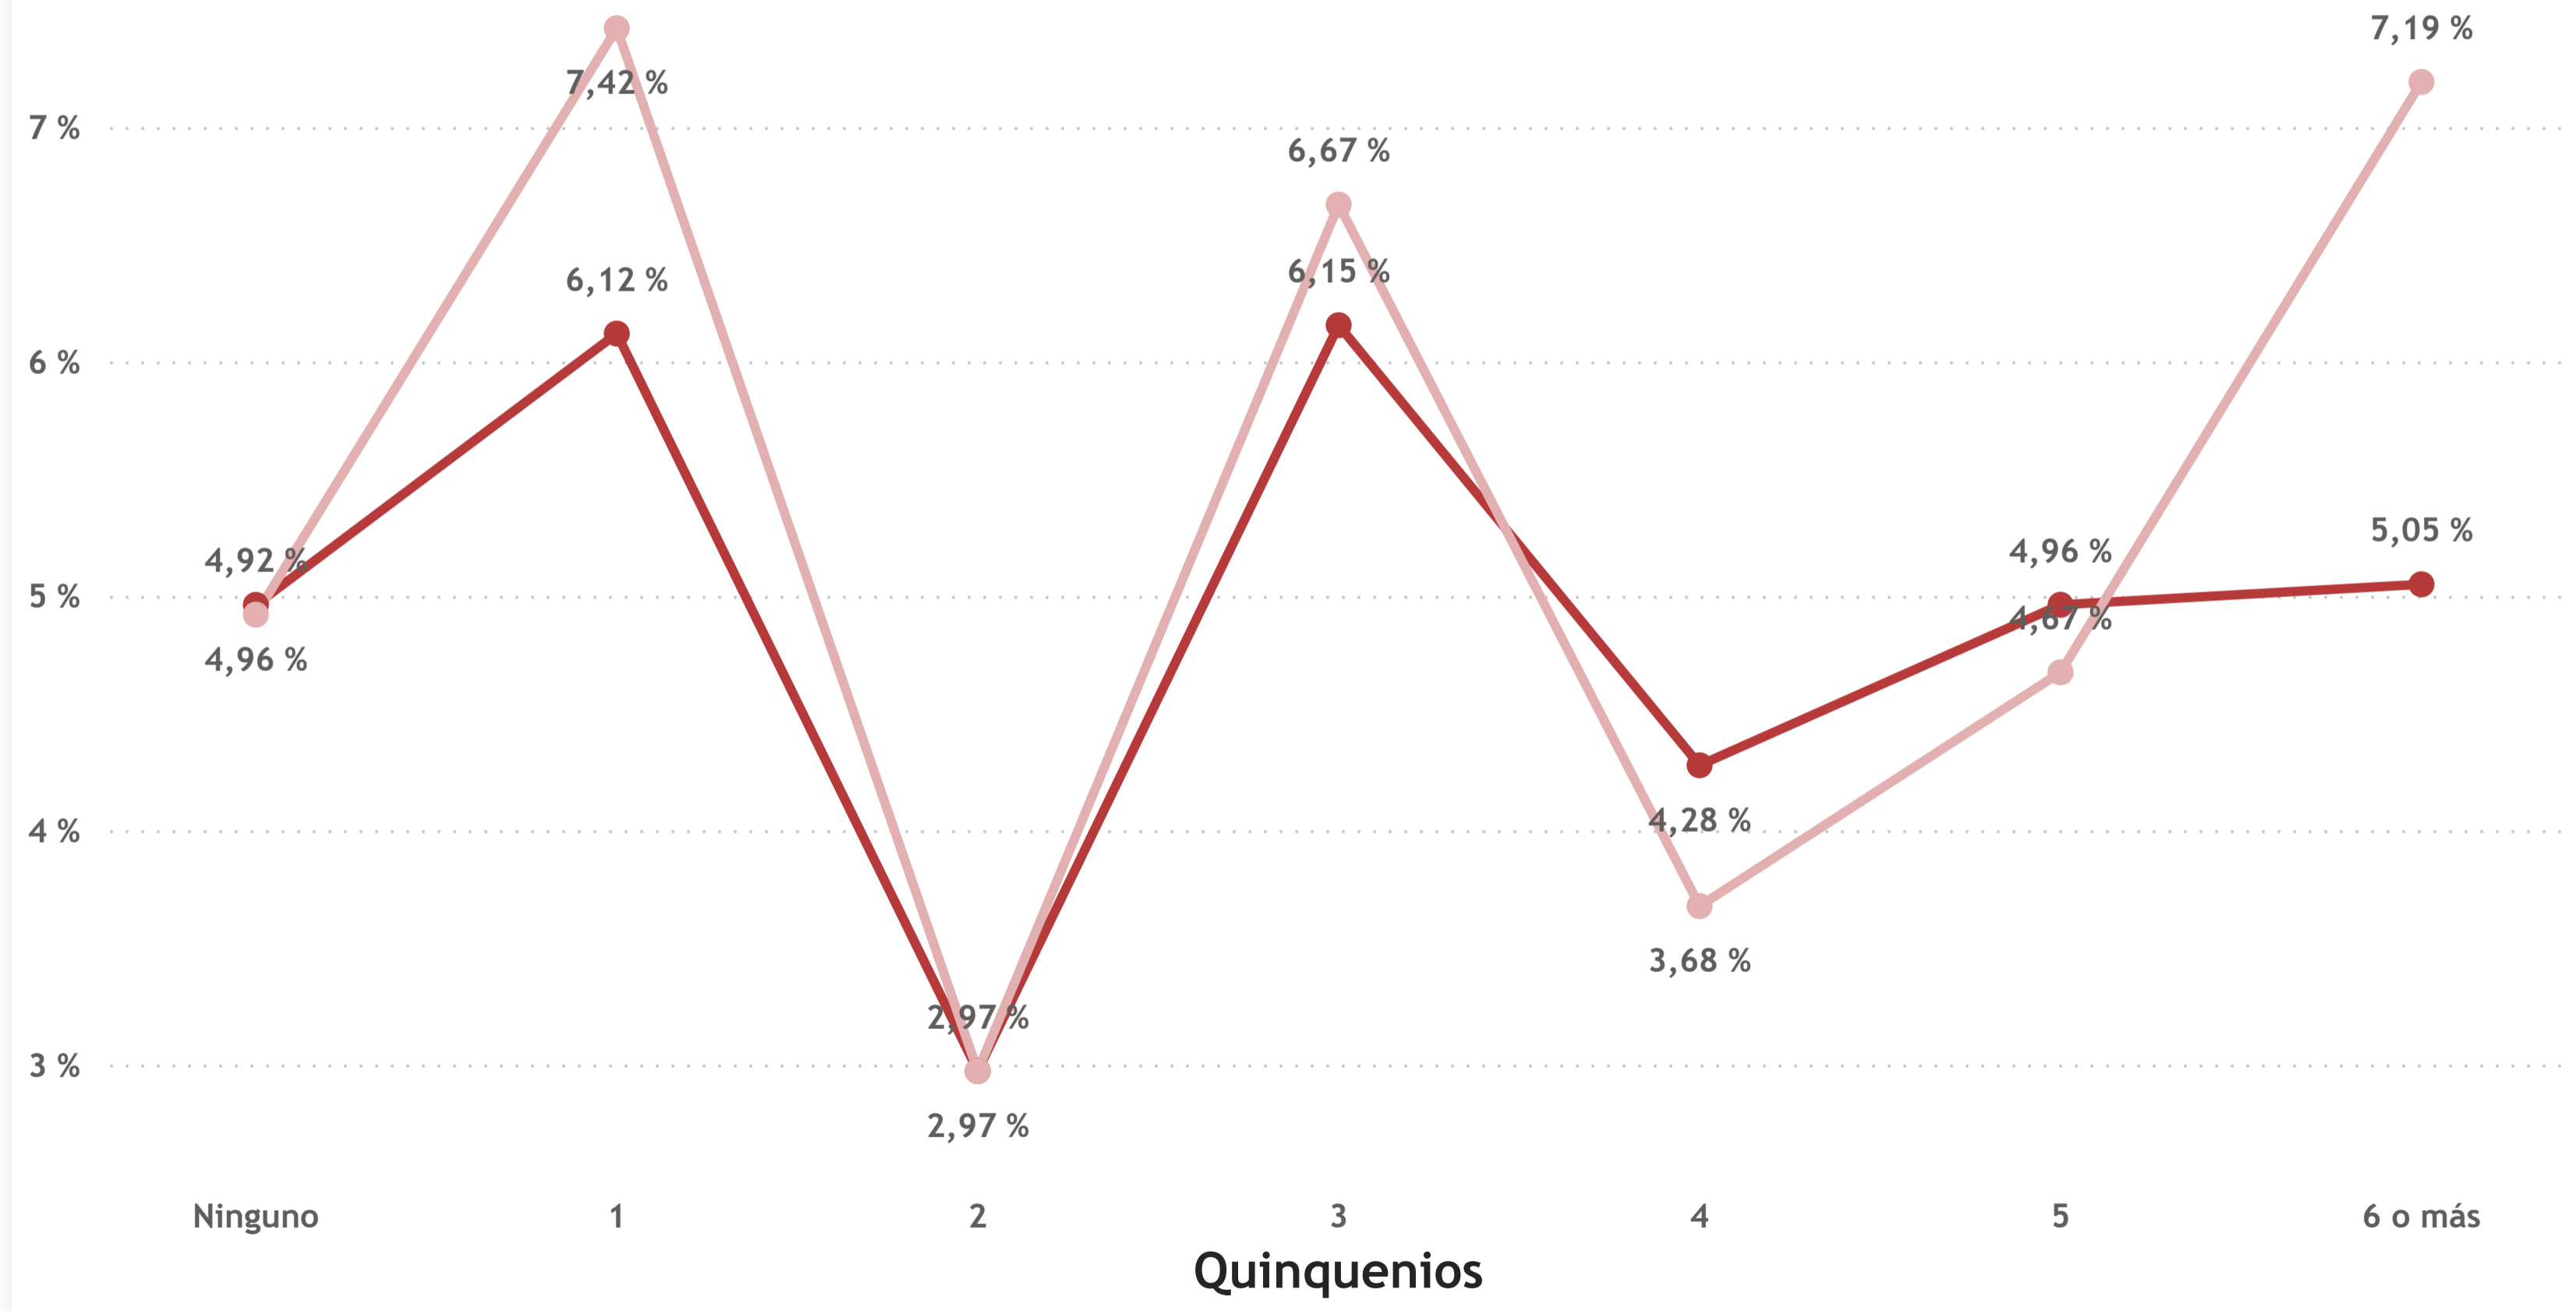

BRECHA DE GÉNERO PDI/PEI POR QUINQUENIOS

● Salario medio (brecha) ● Salario medio (brecha ETC)