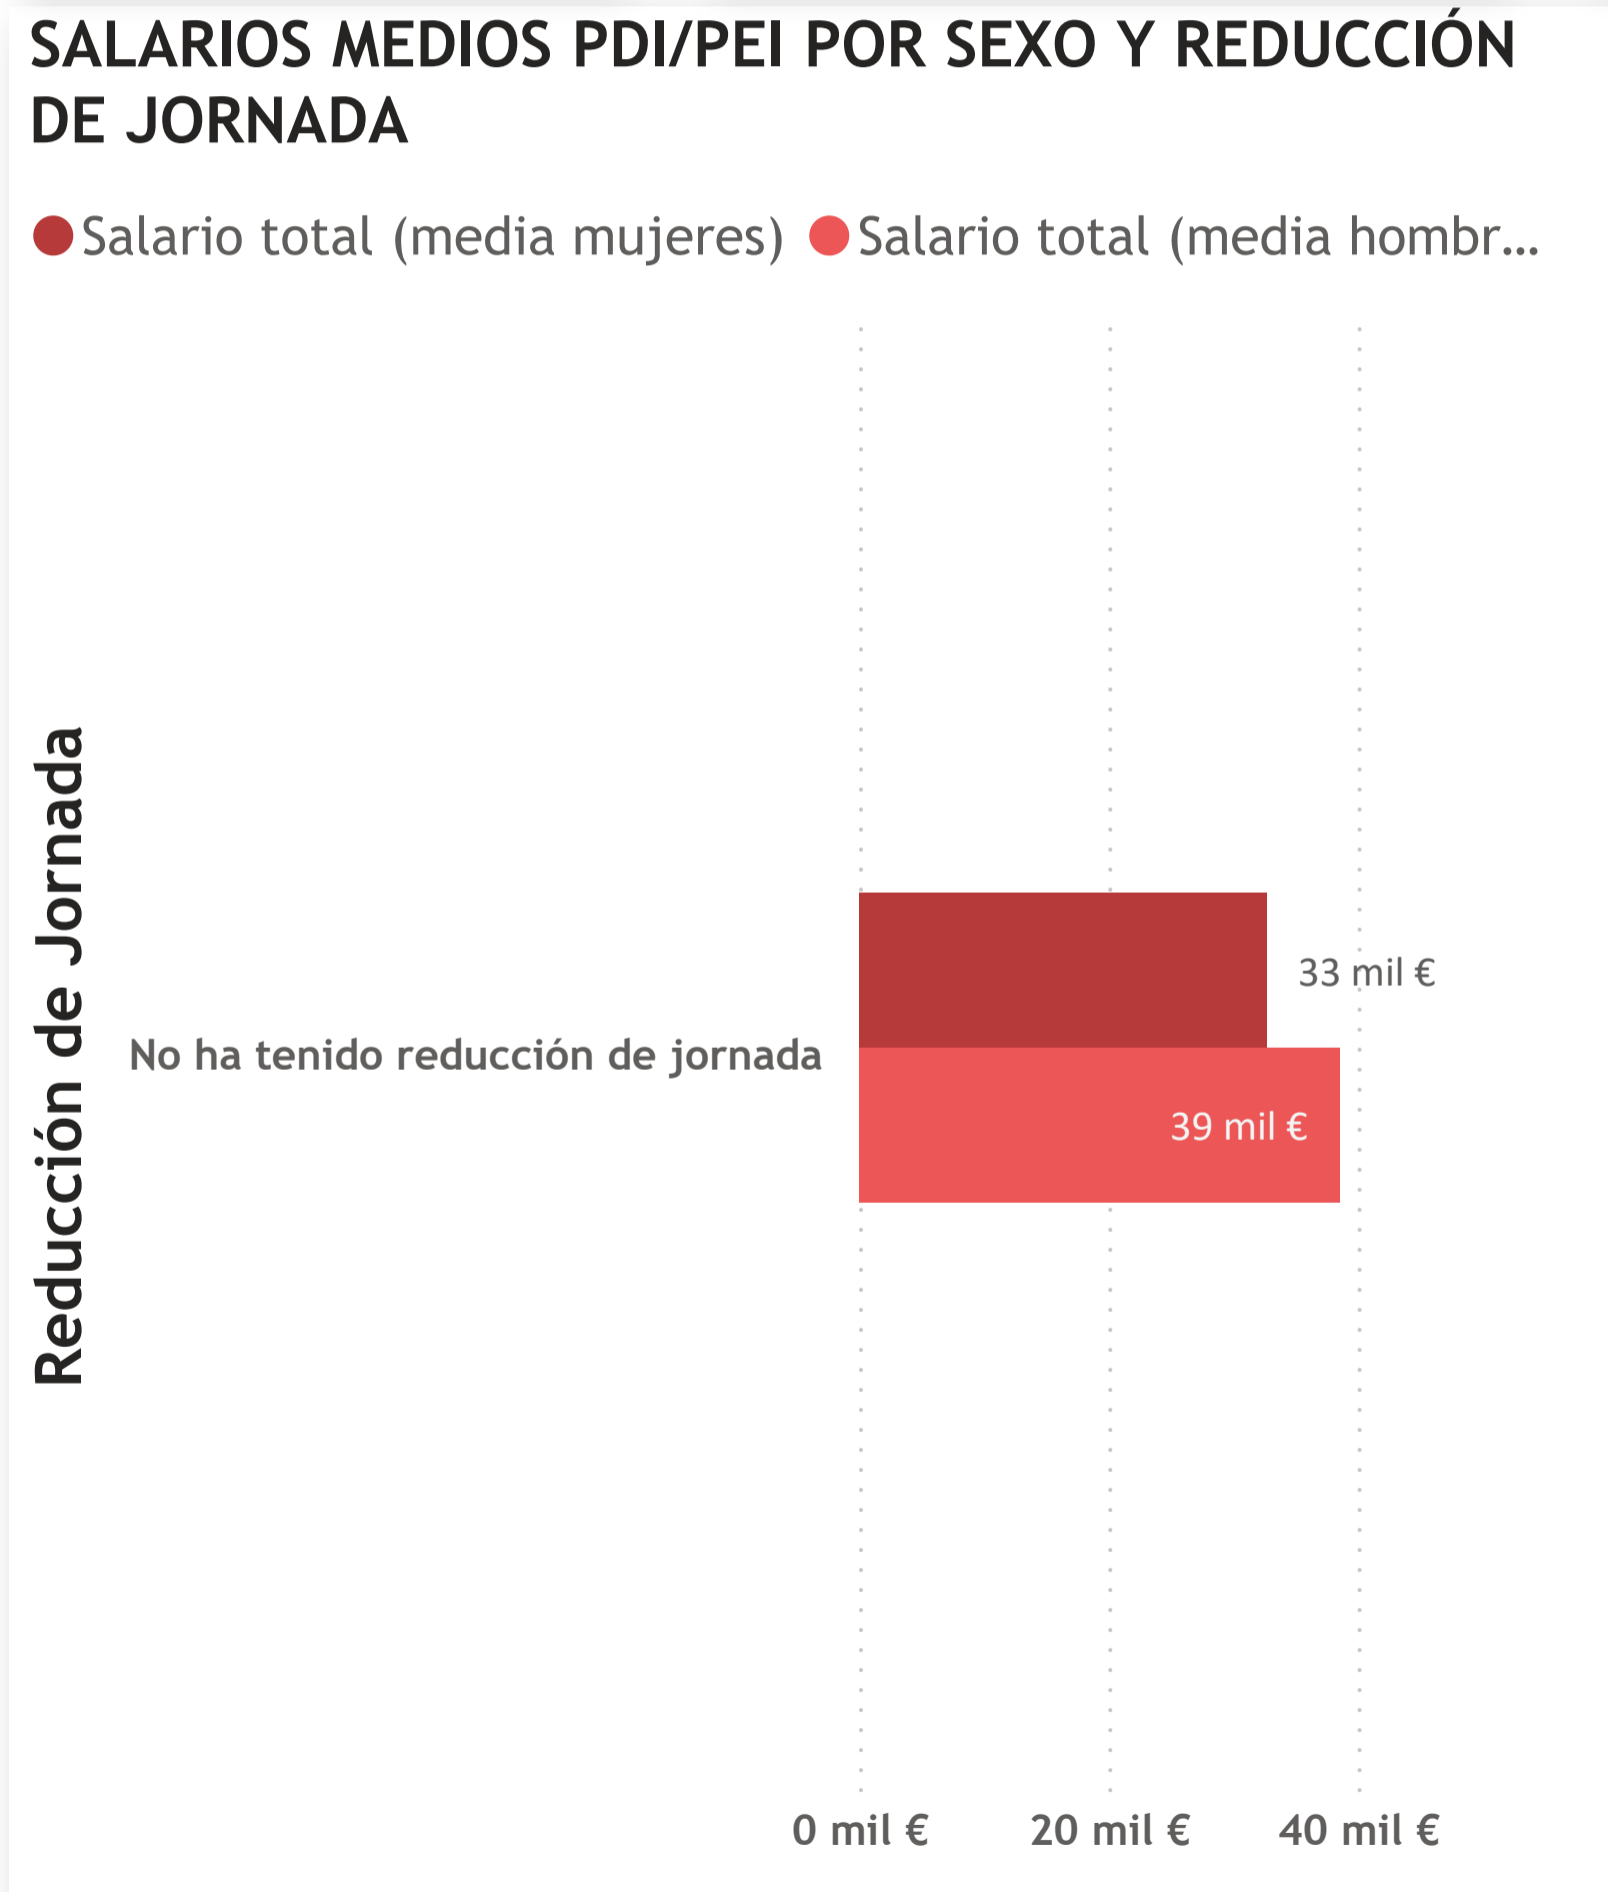

BRECHA DE GÉNERO PDI/PEI POR TIPO DE JORNADA

Tipos de Reducción de Jornada de PDI y PEI: Todas

<p>Año</p> <p>■ 2021</p>	<p>1.213</p> <p>Nº PDI/PEI (mujeres)</p>	<p>1.611</p> <p>Nº PDI/PEI (hombres)</p>	<p>42,95 %</p> <p>% PDI/PEI (mujeres)</p>	<p>398</p> <p>DISTANCIA DE GÉNERO</p>	<p>24,71 %</p> <p>ASIMETRÍA DE GÉNERO</p>
--------------------------	---	---	--	--	--

% DE MUJERES Y HOMBRES POR REDUCCIÓN DE JORNADA

● Nº PDI/PEI (mujeres) ● Nº PDI/PEI (hombres)

ASIMETRÍA DE GÉNERO POR REDUCCIÓN DE JORNADA

● ASIMETRÍA DE GÉNERO ● ASIMETRÍA DE GÉNERO ETC

Categorías de PDI y PEI

Año
 ■ 2021

32.658,56 €
 Salario total (media mujeres)

38.578,34 €
 Salario total (media hombres)

36.035,60 €
 Salario total medio PDI/PEI

5.919,78 €
 Salario medio (distancia de género)

15,34 %
 Salario medio (brecha)

Tipos Permisos o Excedencias de PDI y PEI: Todas

Año
2021

1.213
Nº PDI/PEI (mujeres)

1.611
Nº PDI/PEI (hombres)

42,95 %
% PDI/PEI (mujeres)

398
DISTANCIA DE GÉNERO

24,71 %
ASIMETRÍA DE GÉNERO

% DE MUJERES Y HOMBRES POR REDUCCIÓN DE JORNADA