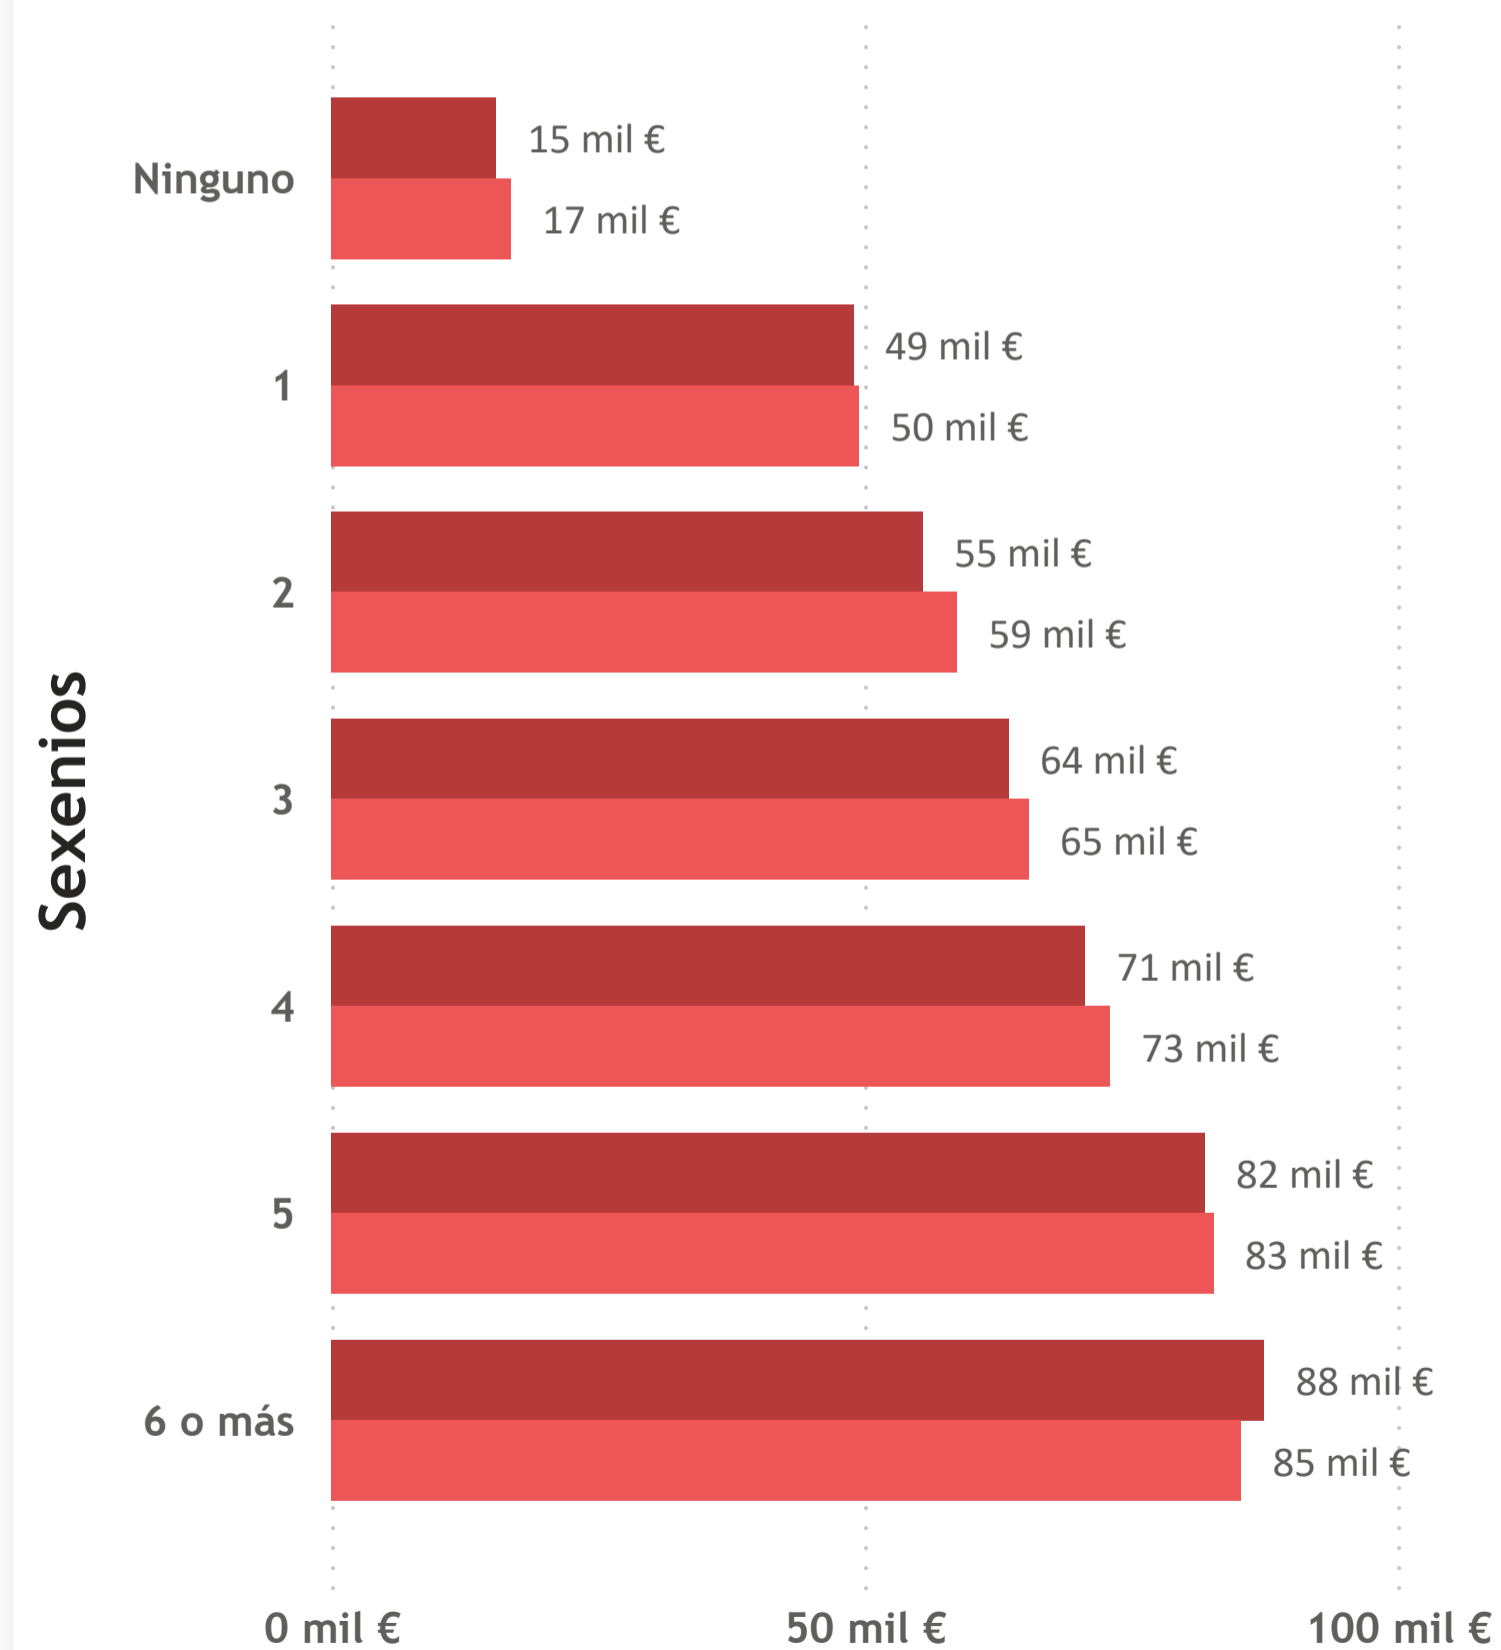

Nº Sexenios (investigación y transferencia) de PDI y PEI: Todos

Año
2021

32.658,56 €
Salario total (media mujeres)

38.578,34 €
Salario total (media hombres)

36.035,60 €
Salario total medio PDI/PEI

5.919,78 €
Salario medio (distancia de género)

15,34 %
Salario medio (brecha)

SALARIOS MEDIOS PDI/PEI POR SEXO Y SEXENIOS

● Salario total (media mujeres) ● Salario total (media homb...