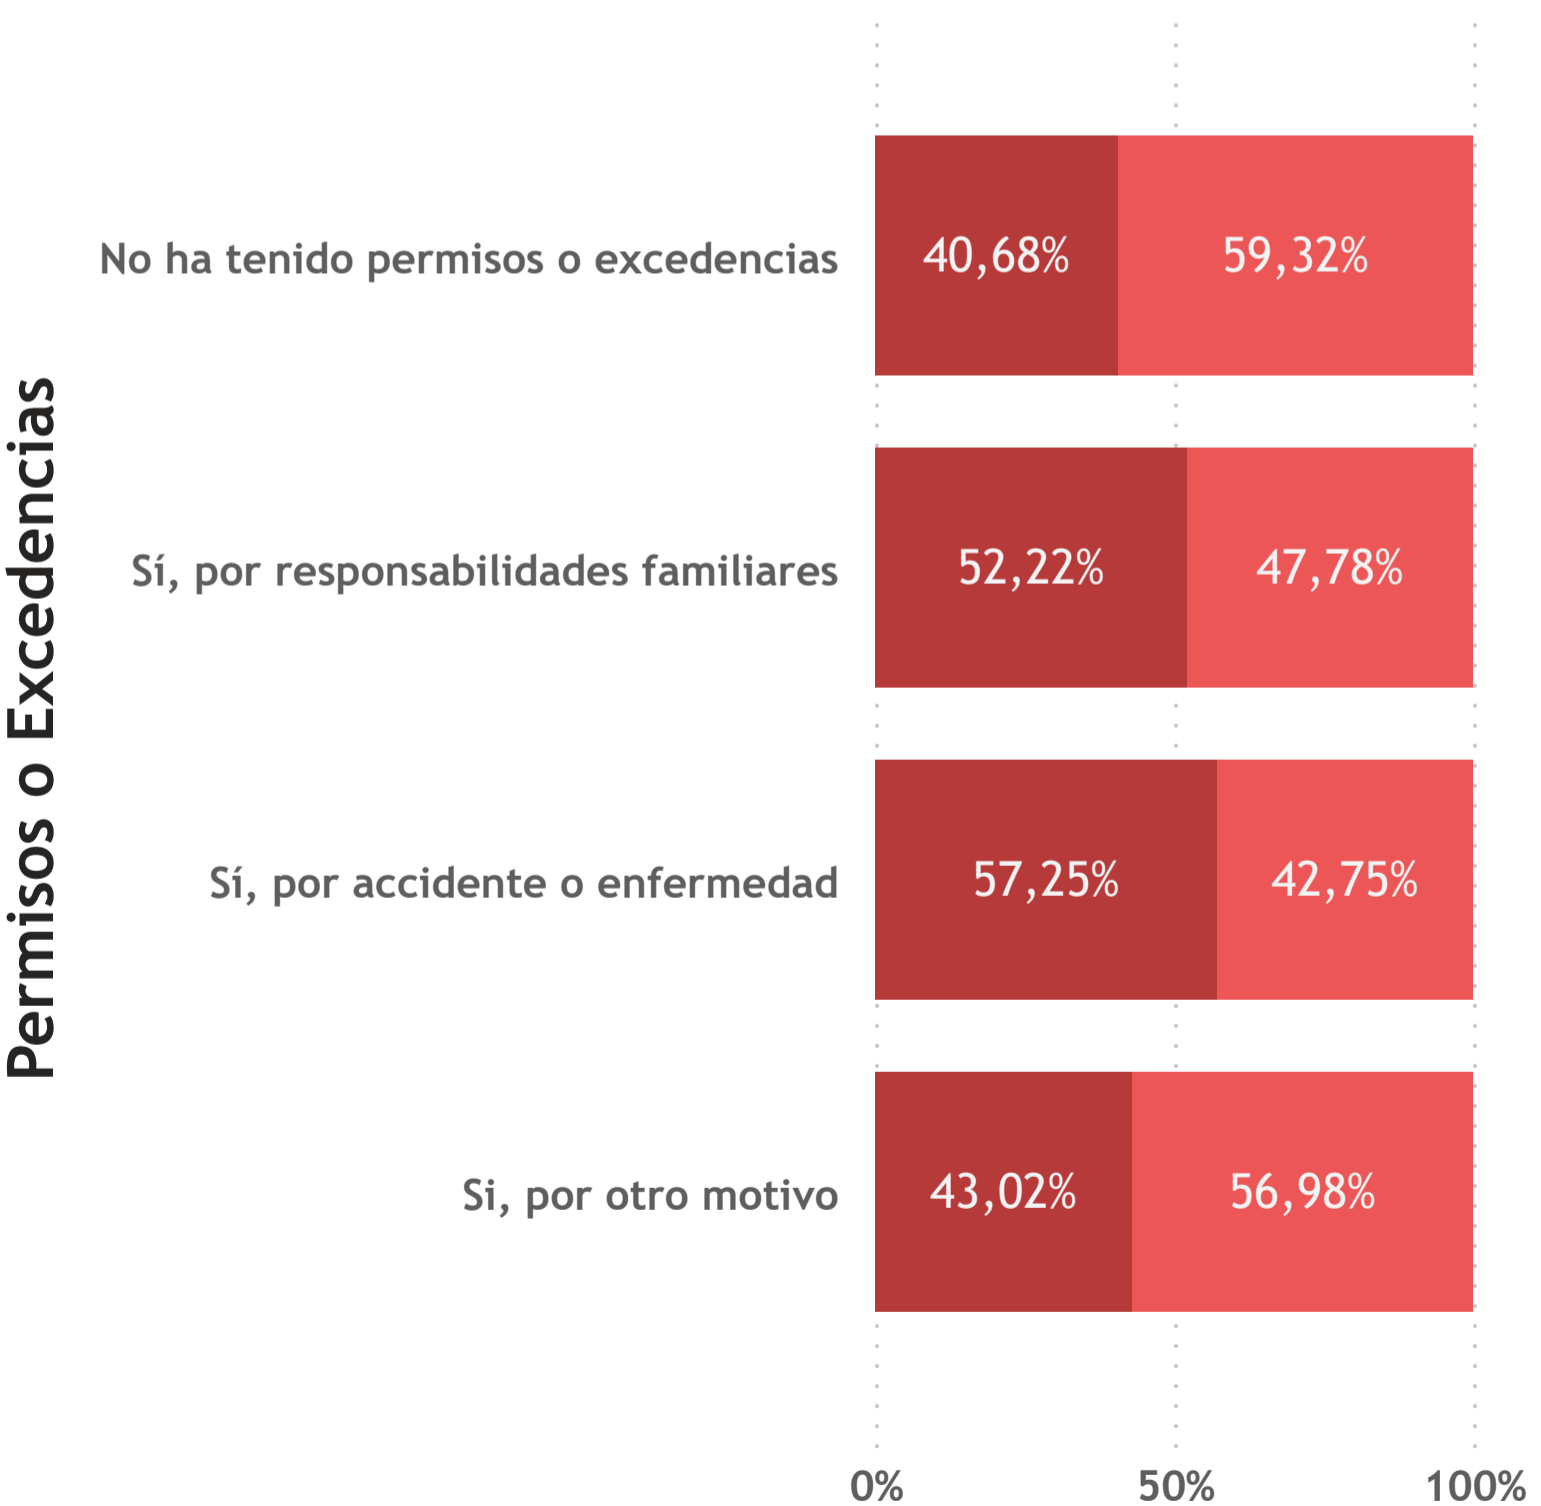

Año
 ■ 2021

32.658,56 €
 Salario total (media mujeres)

38.578,34 €
 Salario total (media hombres)

36.035,60 €
 Salario total medio PDI/PEI

5.919,78 €
 Salario medio (distancia de género)

15,34 %
 Salario medio (brecha)

Tipos Permisos o Excedencias de PDI y PEI: Todas

Año
2021

1.213
Nº PDI/PEI (mujeres)

1.611
Nº PDI/PEI (hombres)

42,95 %
% PDI/PEI (mujeres)

398
DISTANCIA DE GÉNERO

24,71 %
ASIMETRÍA DE GÉNERO

% DE MUJERES Y HOMBRES POR REDUCCIÓN DE JORNADA

● Nº PDI/PEI (mujeres) ● Nº PDI/PEI (hombres)

ASIMETRÍA DE GÉNERO POR REDUCCIÓN DE JORNADA

● ASIMETRÍA DE GÉNERO ● ASIMETRÍA DE GÉNERO ETC

Tipos Permisos o Excedencias de PDI y PEI: Todas

Año
2021

32.658,56 €
Salario total (media mujeres)