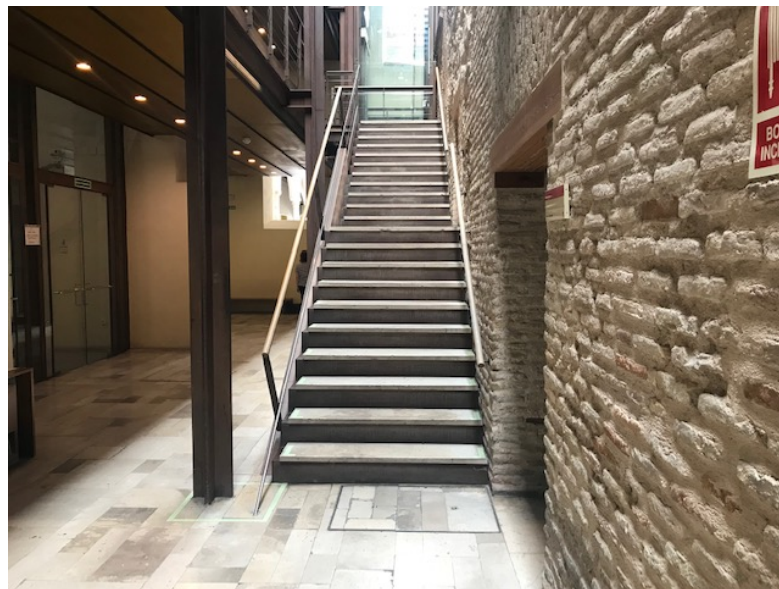

Despachos profesorado

EVACUACIÓN A TRAVÉS DE ESCALERA E-3 (DECANATO)

SALIDA DE EVACUACIÓN. PUERTA S-5 (ACCESO PARKING DEL PAS)

PUNTO DE REUNIÓN EXTERIOR. PLAZA DE VALDECALEROS

ESPACIOS ASIGNADOS A CADA SALIDA DE EMERGENCIA

EDIFICIO SAN PEDRO MÁRTIR. PLANTA TERCERA

ZONA 2

Despacho Estadística

Despachos profesorado

Aula 3.4

EVACUACIÓN A TRAVÉS DE ESCALERA PRINCIPAL (E-4)

SALIDA DE EVACUACIÓN. PUERTA DE LAS BESTIAS S-2

PUNTO DE REUNIÓN EXTERIOR. PLAZA DE VALDECALEROS

ESPACIOS ASIGNADOS A CADA SALIDA DE EMERGENCIA

EDIFICIO SAN PEDRO MÁRTIR. PLANTA TERCERA

ZONA 3

Aula 3.2.

Sala de Óculos

Despacho Contabilidad y Marketing

EVACUACIÓN A TRAVÉS DE ESCALERA E-5 (SALA DE ÓCULOS)