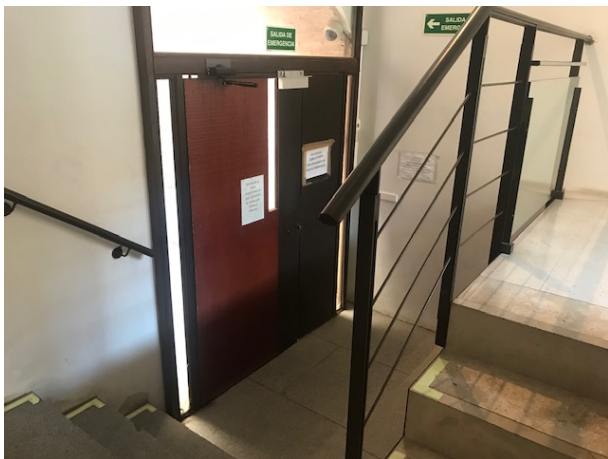

ZONA 4

Aula 3.3

Delegación APEU

Despachos Historia del Derecho y Derecho Romano

EVACUACIÓN A TRAVÉS DE ESCALERA E-6 (SAN CLEMENTE)

SALIDA DE EVACUACIÓN. PUERTA SAN CLEMENTE SE-3 (Acceso calle San Clemente)