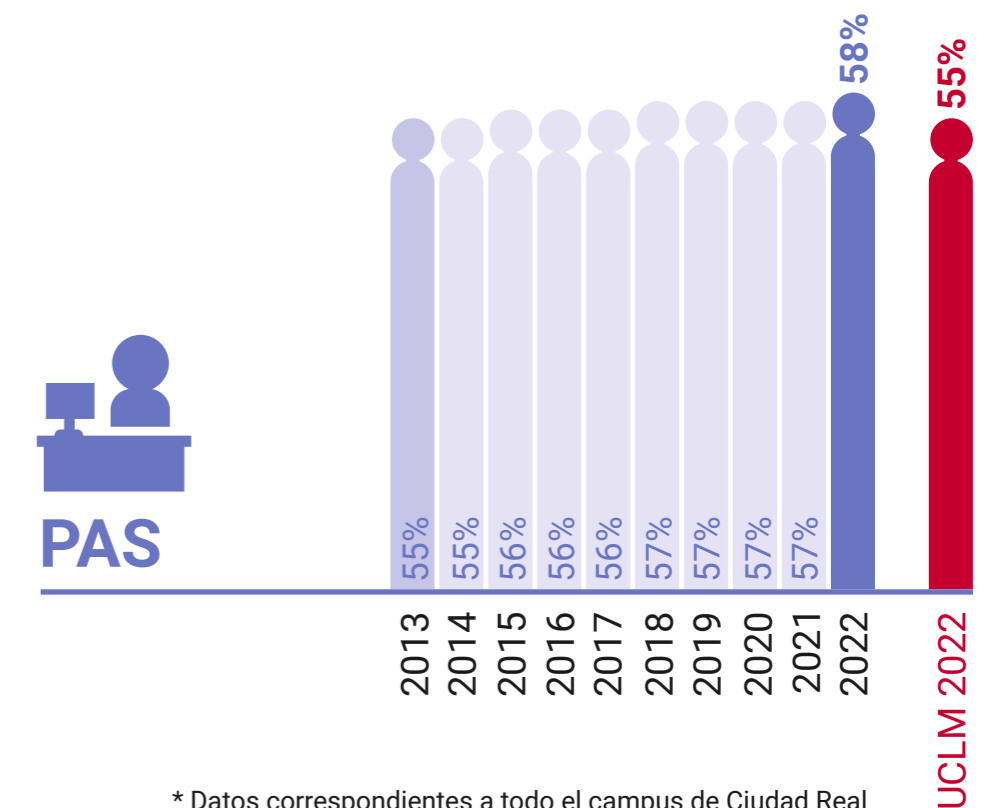

UCLM en Igualdad: Presencia de Mujeres (%)

Facultad de Derecho y Ciencias Sociales de Ciudad Real

* Datos correspondientes a todo el campus de Ciudad Real