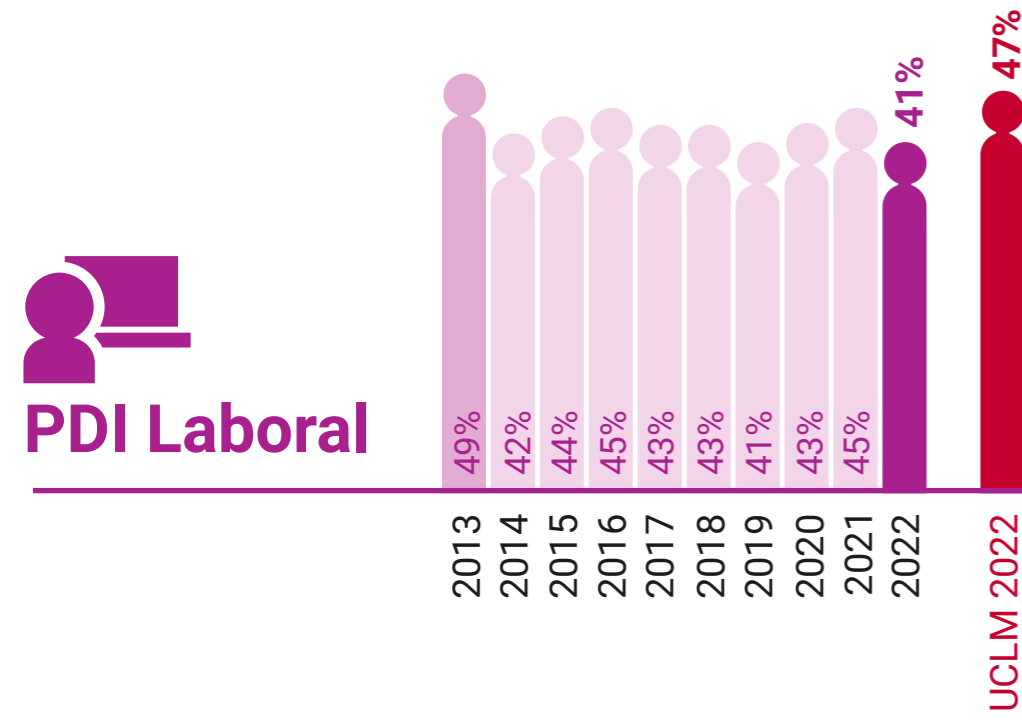

UCLM en Igualdad: Presencia de Mujeres (%)

Facultad de Derecho y Ciencias Sociales de Ciudad Real

* Datos correspondientes a todo el campus de Ciudad Real