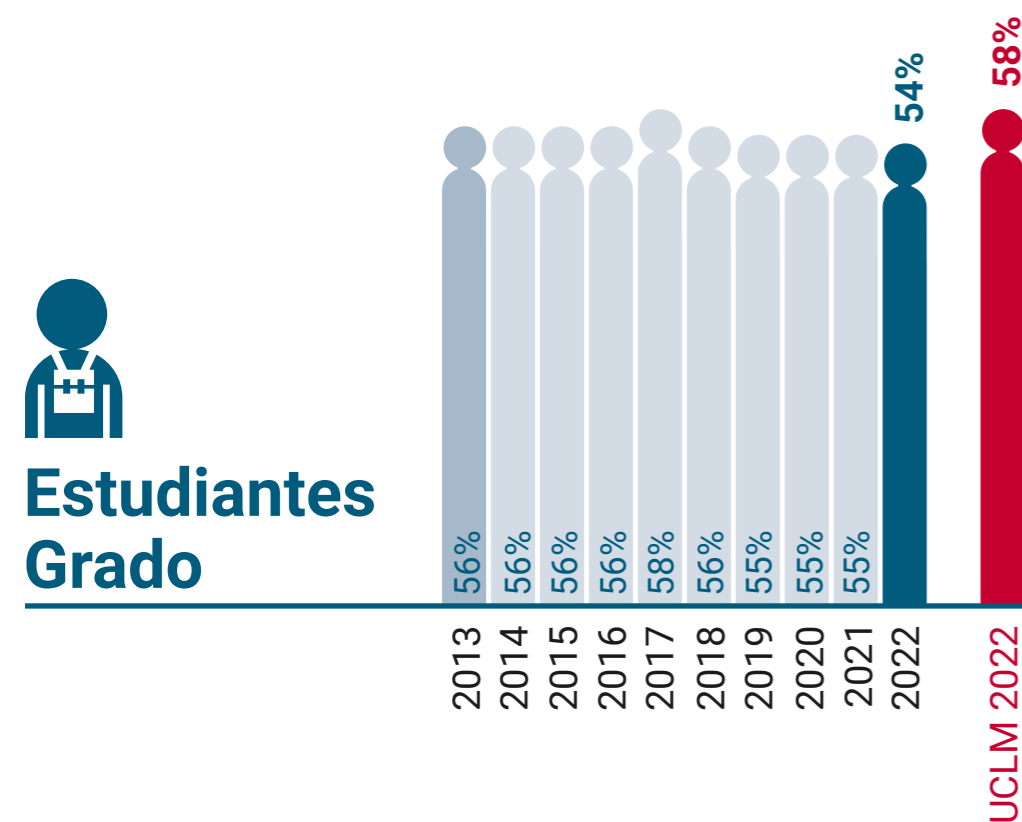

UCLM en Igualdad: Presencia de Mujeres (%)

Facultad de Derecho y Ciencias Sociales de Ciudad Real

* Datos correspondientes a todo el campus de Ciudad Real