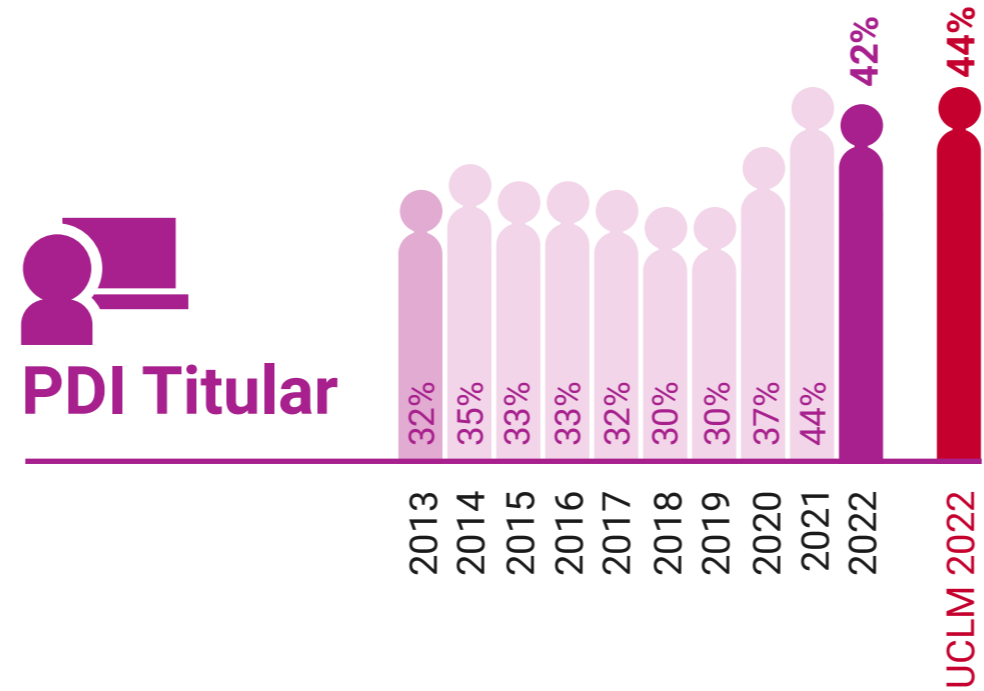

UCLM en Igualdad: Presencia de Mujeres (%)

Facultad de Derecho y Ciencias Sociales de Ciudad Real

* Datos correspondientes a todo el campus de Ciudad Real