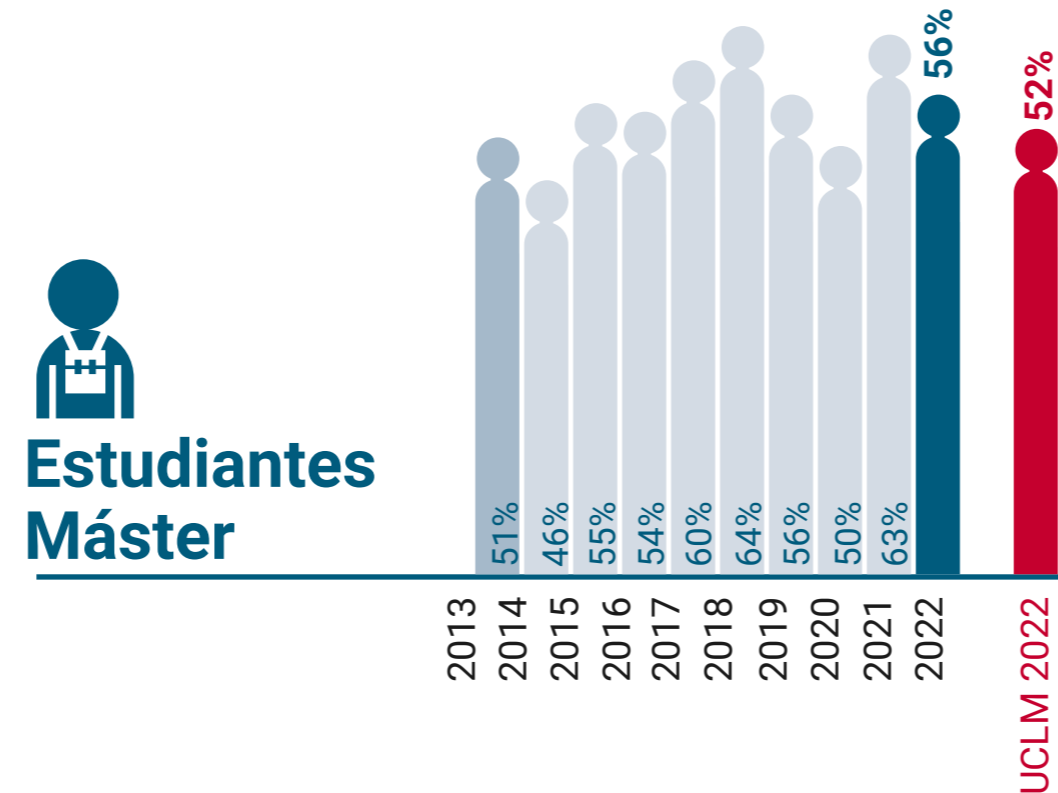

UCLM en Igualdad: Presencia de Mujeres (%)

Facultad de Derecho y Ciencias Sociales de Ciudad Real

* Datos correspondientes a todo el campus de Ciudad Real